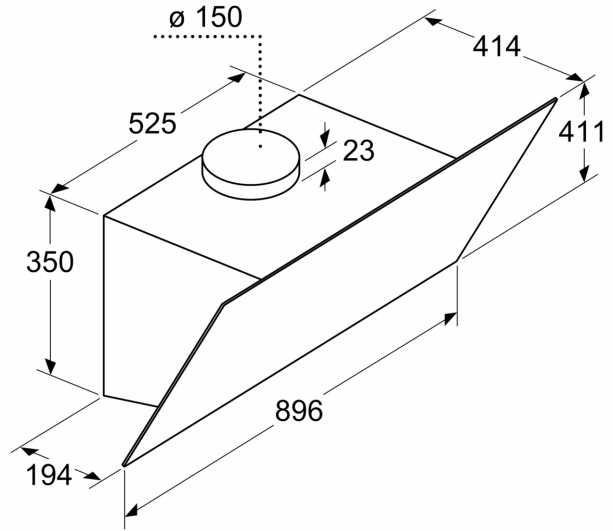

Donanım

Teknik bilgiler

baca rengi:	siyah
tipi:	Wall-mounted
Elektrik kablosu uzunluğu:	180 cm
Yükseklik (mm):	400 mm
Elektrikli ocak üzerindeki minimum mesafe:	550 mm
Gazlı ocak üzerindeki minimum mesafe:	650 mm
Net Ağırlık:	9.6 kg
Kontrol Tipi:	Elektronik
Kademe Seviyesi:	2 kademe + yoğun kademe
Maks. hava emiş gücü:	510 m ³ /h
hava dolaşımılılarda , boost kademedeki çalışırken hava çekme:	307.0 m ³ /h
Maks. devir daim:	296 m ³ /h
hava çıkışılılarda ,yoğun kademedeki çalışırken hava çekme:	700 m ³ /h
Maximum Air flow:	510 m ³ /h
Aydınlatma sayısı:	2
Ses seviyesi:	59 dB(A) re 1pW
Boru çapı:	120 / 150 mm
Yağ filtresi malzemesi:	Yıkanebilir alüminyum
EAN numarası:	4242003955284
Güç:	234 W
Nominal gerilim:	220-240 V
Frekans:	50-60 Hz
Elektrik Bağlantı Tipi:	Topraklı standart fiş
Montaj tipi:	Duvara-monte

Konfor:

- Max. ses seviyesi: 59 dB* (normal kullanımda)
- Işık Yoğunluğu: 260 lux
- Renk Sıcaklığı: 3000 K

Ölçüler:

- 90 cm genişlik
- Hava çıkışlı (YxGxD): 750-750 x 896 x 414 mm
- Hava dolaşımı (YxGxD): 750-750 x 896 x 414 mm
- 120 mm, 150 mm çapında baca borusu ile kullanıma uygundur

iQ500, Duvar Tipi Davlumbaz, 90 cm, Gri LC97KPJ70T

teknik çizimler

Ölçüler mm cinsindedir

A: Hava çıkışı – kirli hava çıkışı boşlukları aşağı bakacak şekilde monte edilmelidir

Ölçüler mm cinsindedir

Ölçüler mm cinsindedir