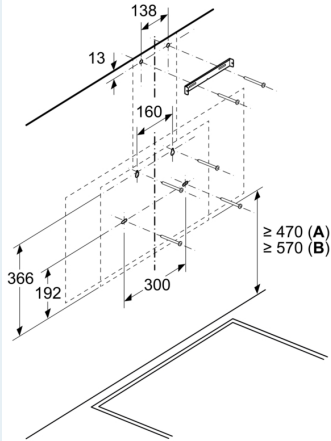

Donanım

Teknik bilgiler

baca rengi:	siyah
tipi:	Wall-mounted
Elektrik kablosu uzunluğu:	180 cm
Yükseklik (mm):	400 mm
Elektrikli ocak üzerindeki minimum mesafe:	550 mm
Gazlı ocak üzerindeki minimum mesafe:	650 mm
Net Ağırlık:	9.6 kg
Kontrol Tipi:	Elektronik
Kademe Seviyesi:	2 kademe + yoğun kademe
Maks. hava emiş gücü:	510 m ³ /h
hava dolaşımılılarda , boost kademedeki çalışırken hava çekme:	307.0 m ³ /h
Maks. devir daim:	296 m ³ /h
hava çıkışılılarda ,yoğun kademedeki çalışırken hava çekme:	700 m ³ /h
Maximum Air flow:	510 m ³ /h
Aydınlatma sayısı:	2
Ses seviyesi:	59 dB(A) re 1pW
Boru çapı:	120 / 150 mm
Yağ filtresi malzemesi:	Yıkanebilir alüminyum
EAN numarası:	4242003955284
Güç:	234 W
Nominal gerilim:	220-240 V
Frekans:	50-60 Hz
Elektrik Bağlantı Tipi:	Topraklı standart fiş
Montaj tipi:	Duvara-monte

Konfor:

- Max. ses seviyesi: 59 dB* (normal kullanımda)
- Işık Yoğunluğu: 260 lux
- Renk Sıcaklığı: 3000 K

Ölçüler:

- 90 cm genişlik
- Hava çıkışlı (YxGxD): 750-750 x 896 x 414 mm
- Hava dolaşımı (YxGxD): 750-750 x 896 x 414 mm
- 120 mm, 150 mm çapında baca borusu ile kullanıma uygundur

iQ500, Duvar Tipi Davlumbaz, 90 cm, Gri LC97KPJ70T

teknik çizimler

Ölçüler mm cinsindedir

A: Hava çıkışı – kirli hava çıkışı boşlukları aşağı bakacak şekilde monte edilmelidir

Ölçüler mm cinsindedir

Ölçüler mm cinsindedir

A: Elektrik

B: Gazlı - Tava desteğinin üst kenarından

Ölçüler mm cinsindedir

A: Atık hava çıkışı

B: Priz

C: Elektrik

D: Gazlı - Tava desteğinin üst kenarından