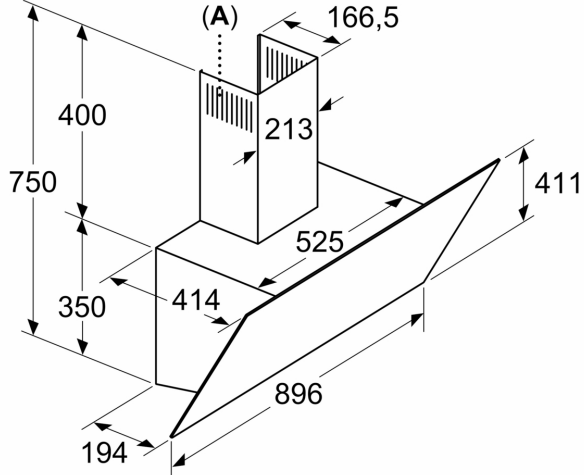

Donanım

Teknik bilgiler

baca rengi:	siyah
tipi:	Wall-mounted
Elektrik kablosu uzunluğu:	180 cm
Yükseklik (mm):	400 mm
Elektrikli ocak üzerindeki minimum mesafe:	550 mm
Gazlı ocak üzerindeki minimum mesafe:	650 mm
Net Ağırlık:	9.6 kg
Kontrol Tipi:	Elektronik
Kademe Seviyesi:	2 kademe + yoğun kademe
Maks. hava emiş gücü:	510 m ³ /h
hava dolaşımılılarda , boost kademedeki çalışırken hava çekme:	307.0 m ³ /h
Maks. devir daim:	296 m ³ /h
hava çıkışılılarda ,yoğun kademedeki çalışırken hava çekme:	700 m ³ /h
Maximum Air flow:	510 m ³ /h
Aydınlatma sayısı:	2
Ses seviyesi:	59 dB(A) re 1pW
Boru çapı:	120 / 150 mm
Yağ filtresi malzemesi:	Yıkanebilir alüminyum
EAN numarası:	4242003955284
Güç:	234 W
Nominal gerilim:	220-240 V
Frekans:	50-60 Hz
Elektrik Bağlantı Tipi:	Topraklı standart fiş
Montaj tipi:	Duvara-monte

Konfor:

- Max. ses seviyesi: 59 dB* (normal kullanımda)
- Işık Yoğunluğu: 260 lux
- Renk Sıcaklığı: 3000 K

Ölçüler:

- 90 cm genişlik
- Hava çıkışlı (YxGxD): 750-750 x 896 x 414 mm
- Hava dolaşımı (YxGxD): 750-750 x 896 x 414 mm
- 120 mm, 150 mm çapında baca borusu ile kullanıma uygundur

iQ500, Duvar Tipi Davlumbaz, 90 cm, Gri LC97KPJ70T

teknik çizimler

Ölçüler mm cinsindedir

A: Hava çıkışı – kirli hava çıkışı boşlukları aşağı bakacak şekilde monte edilmelidir

Ölçüler mm cinsindedir

Ölçüler mm cinsindedir