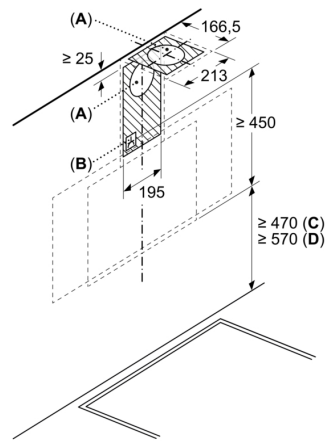

Donanım

Teknik bilgiler

baca rengi:	siyah
tipi:	Wall-mounted
Elektrik kablosu uzunluğu:	180 cm
Yükseklik (mm):	400 mm
Elektrikli ocak üzerindeki minimum mesafe:	550 mm
Gazlı ocak üzerindeki minimum mesafe:	650 mm
Net Ağırlık:	9.6 kg
Kontrol Tipi:	Elektronik
Kademe Seviyesi:	2 kademe + yoğun kademe
Maks. hava emiş gücü:	510 m ³ /h
hava dolaşımılılarda , boost kademedeki çalışırken hava çekme:	307.0 m ³ /h
Maks. devir daim:	296 m ³ /h
hava çıkışılılarda ,yoğun kademedeki çalışırken hava çekme:	700 m ³ /h
Maximum Air flow:	510 m ³ /h
Aydınlatma sayısı:	2
Ses seviyesi:	59 dB(A) re 1pW
Boru çapı:	120 / 150 mm
Yağ filtresi malzemesi:	Yıkanebilir alüminyum
EAN numarası:	4242003955284
Güç:	234 W
Nominal gerilim:	220-240 V
Frekans:	50-60 Hz
Elektrik Bağlantı Tipi:	Topraklı standart fiş
Montaj tipi:	Duvara-monte

Konfor:

- Max. ses seviyesi: 59 dB* (normal kullanımda)
- Işık Yoğunluğu: 260 lux
- Renk Sıcaklığı: 3000 K

Ölçüler:

- 90 cm genişlik
- Hava çıkışlı (YxGxD): 750-750 x 896 x 414 mm
- Hava dolaşımı (YxGxD): 750-750 x 896 x 414 mm
- 120 mm, 150 mm çapında baca borusu ile kullanıma uygundur

iQ500, Duvar Tipi Davlumbaz, 90 cm, Gri LC97KPJ70T

teknik çizimler

Ölçüler mm cinsindedir

A: Hava çıkışı – kirli hava çıkışı boşlukları aşağı bakacak şekilde monte edilmelidir

Ölçüler mm cinsindedir

Ölçüler mm cinsindedir

A: Elektrik

B: Gazlı - Tava desteğinin üst kenarından

Ölçüler mm cinsindedir

A: Atık hava çıkışı

B: Priz

C: Elektrik

D: Gazlı - Tava desteğinin üst kenarından