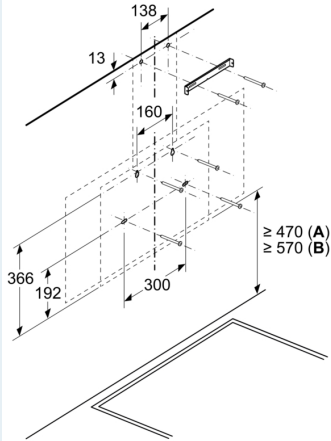

#### Ölçüler:

- 90 cm genişlik
- Hava çıkışlı (YxGxD): 750-750 x 896 x 414 mm
- Hava dolaşımı (YxGxD): 750-750 x 896 x 414 mm
- 120 mm, 150 mm çapında baca borusu ile kullanıma uygundur

iQ500, Duvar Tipi Davlumbaz, 90 cm, Siyah Cam, Siyah LC97KPJ60T

teknik çizimler

Ölçüler mm cinsindedir

**A:** Hava çıkışı – kirli hava çıkışı boşlukları aşağı bakacak şekilde monte edilmelidir

Ölçüler mm cinsindedir

Ölçüler mm cinsindedir

**A:** Elektrik

**B:** Gazlı - Tava desteğinin üst kenarından

Ölçüler mm cinsindedir

**A:** Atık hava çıkışı

**B:** Priz

**C:** Elektrik

**D:** Gazlı - Tava desteğinin üst kenarından