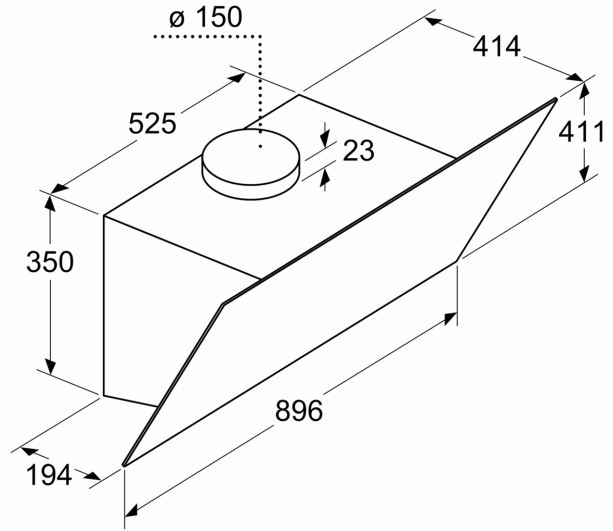

#### Ölçüler:

- 90 cm genişlik
- Hava çıkışlı (YxGxD): 750-750 x 896 x 414 mm
- Hava dolaşımı (YxGxD): 750-750 x 896 x 414 mm
- 120 mm, 150 mm çapında baca borusu ile kullanıma uygundur

iQ500, Duvar Tipi Davlumbaz, 90 cm, Siyah Cam, Siyah LC97KPJ60T

teknik çizimler

Ölçüler mm cinsindedir

**A:** Hava çıkışı – kirli hava çıkışı boşlukları aşağı bakacak şekilde monte edilmelidir

Ölçüler mm cinsindedir

Ölçüler mm cinsindedir

**A:** Elektrik

**B:** Gazlı - Tava desteğinin üst kenarından