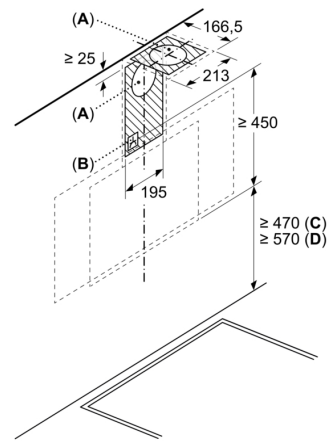

#### Ölçüler:

- 90 cm genişlik
- Hava çıkışlı (YxGxD): 750-750 x 896 x 414 mm
- Hava dolaşımı (YxGxD): 750-750 x 896 x 414 mm
- 120 mm, 150 mm çapında baca borusu ile kullanıma uygundur

iQ500, Duvar Tipi Davlumbaz, 90 cm, Siyah Cam, Siyah LC97KPJ60T

teknik çizimler

Ölçüler mm cinsindedir

**A:** Hava çıkışı – kirli hava çıkışı boşlukları aşağı bakacak şekilde monte edilmelidir

Ölçüler mm cinsindedir

Ölçüler mm cinsindedir

**A:** Elektrik

**B:** Gazlı - Tava desteğinin üst kenarından

Ölçüler mm cinsindedir

**A:** Atık hava çıkışı

**B:** Priz

**C:** Elektrik

**D:** Gazlı - Tava desteğinin üst kenarından