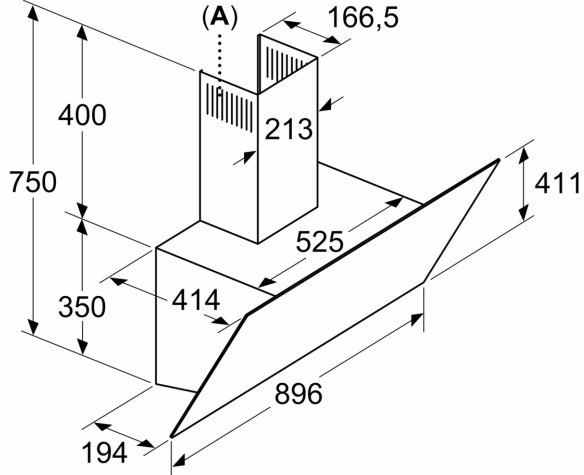

iQ500, Duvar Tipi Davlumbaz, 90 cm, Siyah Cam, Siyah LC97KPJ60T

teknik çizimler

Ölçüler mm cinsindedir

A: Hava çıkışı – kirli hava çıkışı boşlukları aşağı bakacak şekilde monte edilmelidir

Ölçüler mm cinsindedir