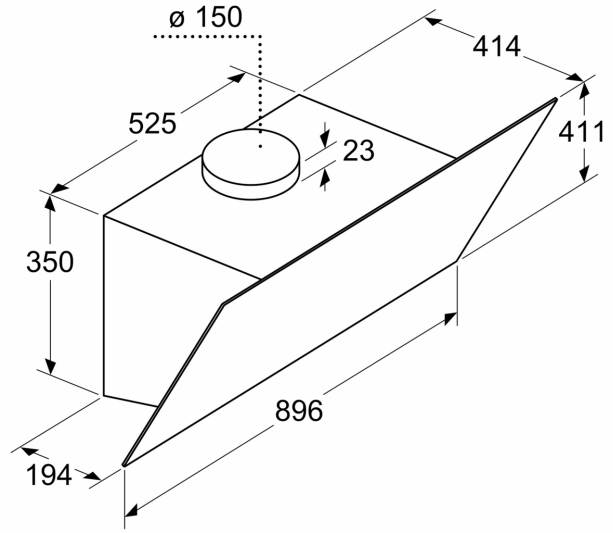

#### Ölçüler:

- 90 cm genişlik
- Hava çıkışlı (YxGxD): 750-750 x 896 x 414 mm
- Hava dolaşımı (YxGxD): 750-750 x 896 x 414 mm
- 120 mm, 150 mm çapında baca borusu ile kullanıma uygundur

iQ500, Duvar Tipi Davlumbaz, 90 cm, Beyaz Cam Yüzey, Beyaz LC97KPJ20T

teknik çizimler

Ölçüler mm cinsindedir

**A:** Hava çıkışı – kirli hava çıkışı boşlukları aşağı bakacak şekilde monte edilmelidir

Ölçüler mm cinsindedir

Ölçüler mm cinsindedir

**A:** Elektrik

**B:** Gazlı - Tava desteğinin üst kenarından