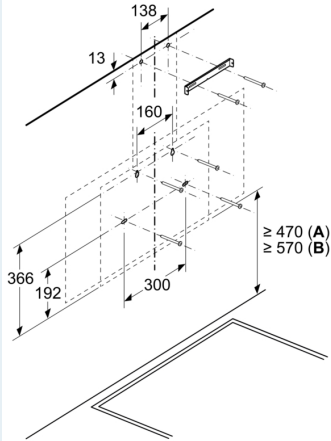

#### Ölçüler:

- 90 cm genişlik
- Hava çıkışlı (YxGxD): 750-750 x 896 x 414 mm
- Hava dolaşımı (YxGxD): 750-750 x 896 x 414 mm
- 120 mm, 150 mm çapında baca borusu ile kullanıma uygundur

iQ500, Duvar Tipi Davlumbaz, 90 cm, Beyaz Cam Yüzey, Beyaz LC97KPJ20T

teknik çizimler

Ölçüler mm cinsindedir

**A:** Hava çıkışı – kirli hava çıkışı boşlukları aşağı bakacak şekilde monte edilmelidir

Ölçüler mm cinsindedir

Ölçüler mm cinsindedir

**A:** Elektrik

**B:** Gazlı - Tava desteğinin üst kenarından

Ölçüler mm cinsindedir

**A:** Atık hava çıkışı

**B:** Priz

**C:** Elektrik

**D:** Gazlı - Tava desteğinin üst kenarından