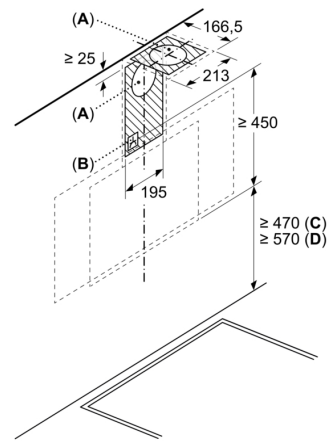

#### Ölçüler:

- 90 cm genişlik
- Hava çıkışlı (YxGxD): 750-750 x 896 x 414 mm
- Hava dolaşımı (YxGxD): 750-750 x 896 x 414 mm
- 120 mm, 150 mm çapında baca borusu ile kullanıma uygundur

iQ500, Duvar Tipi Davlumbaz, 90 cm, Beyaz Cam Yüzey, Beyaz LC97KPJ20T

teknik çizimler

Ölçüler mm cinsindedir

**A:** Hava çıkışı – kirli hava çıkışı boşlukları aşağı bakacak şekilde monte edilmelidir

Ölçüler mm cinsindedir

Ölçüler mm cinsindedir

**A:** Elektrik

**B:** Gazlı - Tava desteğinin üst kenarından

Ölçüler mm cinsindedir

**A:** Atık hava çıkışı

**B:** Priz

**C:** Elektrik

**D:** Gazlı - Tava desteğinin üst kenarından