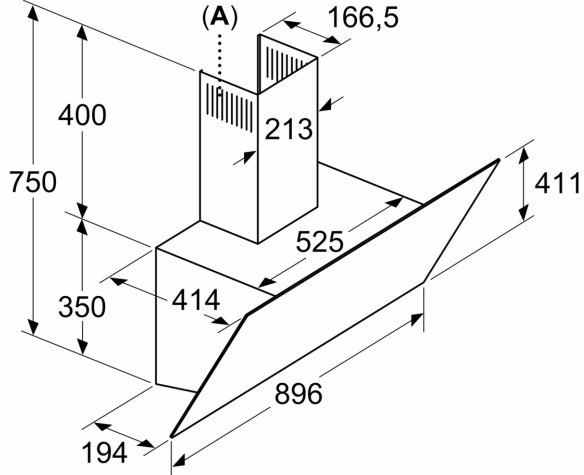

iQ500, Duvar Tipi Davlumbaz, 90 cm, Beyaz Cam Yüzey, Beyaz LC97KPJ20T

teknik çizimler

Ölçüler mm cinsindedir

A: Hava çıkışı – kirli hava çıkışı boşlukları aşağı bakacak şekilde monte edilmelidir

Ölçüler mm cinsindedir