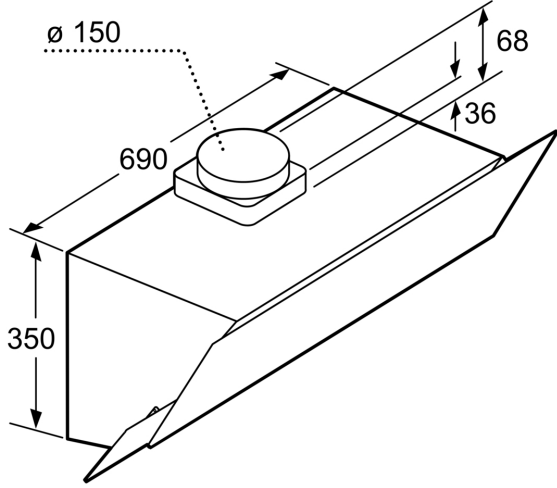

## iQ300, Duvar Tipi Davlumbaz, 90 cm, Beyaz Cam Yüzey LC95KA270T

LA10LKA6 Aktif kömür filtresi

Mutfağınızı planlamanız için size özgürlük veren duvar tipi davlumbaz

✓ Enerji tasarruflu LED aydınlatma, optimum görünürlük ve keyifli bir pişirme deneyimi sağlar.

tipi: ..... Wall-mounted  
Elektrik kablosu uzunluğu: ..... 130.0 cm  
Yükseklik (mm): ..... 354 mm  
Elektrikli ocak üzerindeki minimum mesafe: ..... 470 mm  
Gazlı ocak üzerindeki minimum mesafe: ..... 570 mm  
Net Ağırlık: ..... 13.5 kg  
Kontrol Tipi: ..... Elektronik  
Kademe Seviyesi: ..... 3 kademe  
Maks. hava emiş gücü: ..... 629 m<sup>3</sup>/h  
Maks. devir daim: ..... 271 m<sup>3</sup>/h  
Maximum Air flow: ..... 629 m<sup>3</sup>/h  
Aydınlatma sayısı: ..... 2  
Ses seviyesi: ..... 67 dB(A) re 1pW  
Boru çapı: ..... 150 / 120 mm  
Yağ filtresi malzemesi: ..... Yıkanebilir alüminyum  
EAN numarası: ..... 4242003745496  
Güç: ..... 216 W  
Akım: ..... 10 A  
Nominal gerilim: ..... 220-240 V  
Frekans: ..... 50 Hz  
Elektrik Bağlantı Tipi: ..... Topraklı standart fiş  
Montaj tipi: ..... Duvara monte

iQ300, Duvar Tipi Davlumbaz, 90 cm, Beyaz Cam YüzeY  
LC95KA270T

Ölçüler mm cinsindedir

Ölçüler mm cinsindedir

Ölçüler mm cinsindedir

Ölçüler mm cinsindedir