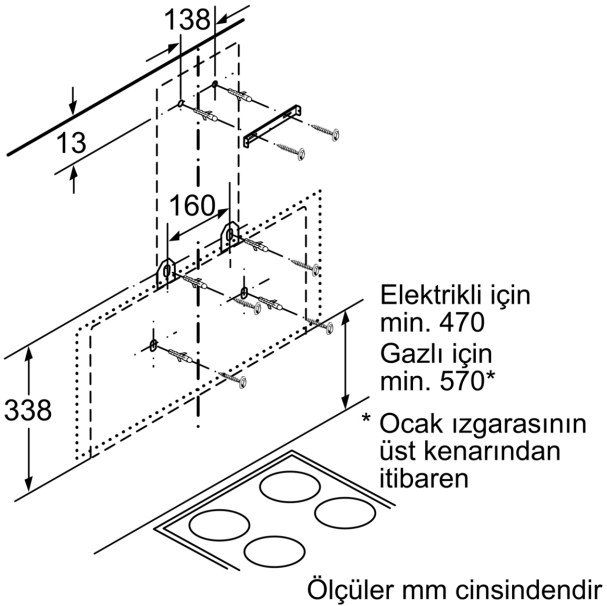

tipi: ..... Wall-mounted  
Elektrik kablosu uzunluğu: ..... 130.0 cm  
Yükseklik (mm): ..... 354 mm  
Elektrikli ocak üzerindeki minimum mesafe: ..... 470 mm  
Gazlı ocak üzerindeki minimum mesafe: ..... 570 mm  
Net Ağırlık: ..... 13.5 kg  
Kontrol Tipi: ..... Elektronik  
Kademe Seviyesi: ..... 3 kademe  
Maks. hava emiş gücü: ..... 629 m<sup>3</sup>/h  
Maks. devir daim: ..... 271 m<sup>3</sup>/h  
Maximum Air flow: ..... 629 m<sup>3</sup>/h  
Aydınlatma sayısı: ..... 2  
Ses seviyesi: ..... 67 dB(A) re 1pW  
Boru çapı: ..... 150 / 120 mm  
Yağ filtresi malzemesi: ..... Yıkanebilir alüminyum  
EAN numarası: ..... 4242003745496  
Güç: ..... 216 W  
Akım: ..... 10 A  
Nominal gerilim: ..... 220-240 V  
Frekans: ..... 50 Hz  
Elektrik Bağlantı Tipi: ..... Topraklı standart fiş  
Montaj tipi: ..... Duvara monte

iQ300, Duvar Tipi Davlumbaz, 90 cm, Beyaz Cam YüzeY  
LC95KA270T

Ölçüler mm cinsindedir

Ölçüler mm cinsindedir

Ölçüler mm cinsindedir

Ölçüler mm cinsindedir