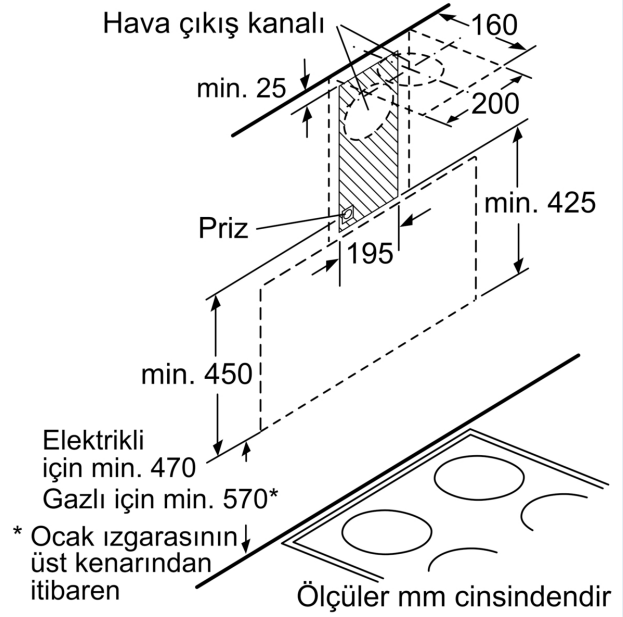

## iQ300, Duvar Tipi Davlumbaz, 90 cm, Beyaz Cam Yüzey LC95KA270T

LA10LKA6 Aktif kömür filtresi

Mutfağınızı planlamanız için size özgürlük veren duvar tipi davlumbaz

✓ Enerji tasarruflu LED aydınlatma, optimum görünürlük ve keyifli bir pişirme deneyimi sağlar.

tipi: ..... Wall-mounted  
Elektrik kablosu uzunluğu: ..... 130.0 cm  
Yükseklik (mm): ..... 354 mm  
Elektrikli ocak üzerindeki minimum mesafe: ..... 470 mm  
Gazlı ocak üzerindeki minimum mesafe: ..... 570 mm  
Net Ağırlık: ..... 13.5 kg  
Kontrol Tipi: ..... Elektronik  
Kademe Seviyesi: ..... 3 kademe  
Maks. hava emiş gücü: ..... 629 m<sup>3</sup>/h  
Maks. devir daim: ..... 271 m<sup>3</sup>/h  
Maximum Air flow: ..... 629 m<sup>3</sup>/h  
Aydınlatma sayısı: ..... 2  
Ses seviyesi: ..... 67 dB(A) re 1pW  
Boru çapı: ..... 150 / 120 mm  
Yağ filtresi malzemesi: ..... Yıkanebilir alüminyum  
EAN numarası: ..... 4242003745496  
Güç: ..... 216 W  
Akım: ..... 10 A  
Nominal gerilim: ..... 220-240 V  
Frekans: ..... 50 Hz  
Elektrik Bağlantı Tipi: ..... Topraklı standart fiş  
Montaj tipi: ..... Duvara monte

iQ300, Duvar Tipi Davlumbaz, 90 cm, Beyaz Cam YüzeY  
LC95KA270T

Ölçüler mm cinsindedir

Ölçüler mm cinsindedir

Ölçüler mm cinsindedir

Ölçüler mm cinsindedir