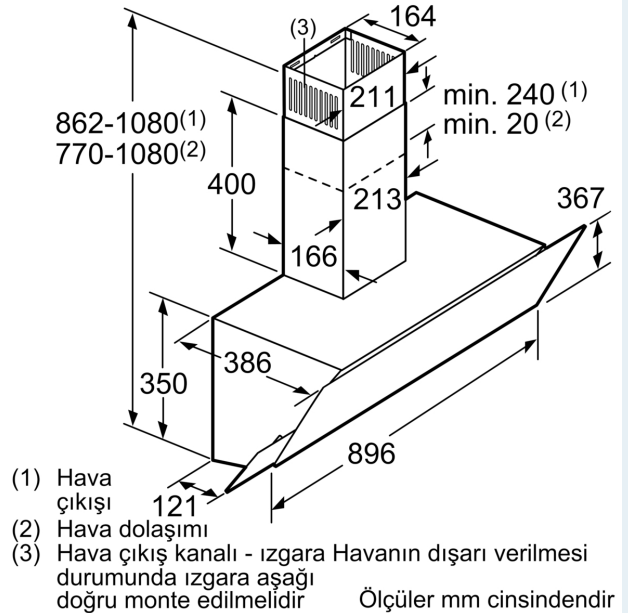

tipi: ..... Wall-mounted  
Elektrik kablosu uzunluğu: ..... 130.0 cm  
Yükseklik (mm): ..... 354 mm  
Elektrikli ocak üzerindeki minimum mesafe: ..... 470 mm  
Gazlı ocak üzerindeki minimum mesafe: ..... 570 mm  
Net Ağırlık: ..... 13.5 kg  
Kontrol Tipi: ..... Elektronik  
Kademe Seviyesi: ..... 3 kademe  
Maks. hava emiş gücü: ..... 629 m<sup>3</sup>/h  
Maks. devir daim: ..... 271 m<sup>3</sup>/h  
Maximum Air flow: ..... 629 m<sup>3</sup>/h  
Aydınlatma sayısı: ..... 2  
Ses seviyesi: ..... 67 dB(A) re 1pW  
Boru çapı: ..... 150 / 120 mm  
Yağ filtresi malzemesi: ..... Yıkanebilir alüminyum  
EAN numarası: ..... 4242003745496  
Güç: ..... 216 W  
Akım: ..... 10 A  
Nominal gerilim: ..... 220-240 V  
Frekans: ..... 50 Hz  
Elektrik Bağlantı Tipi: ..... Topraklı standart fiş  
Montaj tipi: ..... Duvara monte

iQ300, Duvar Tipi Davlumbaz, 90 cm, Beyaz Cam YüzeY  
LC95KA270T

Ölçüler mm cinsindedir

Ölçüler mm cinsindedir

Ölçüler mm cinsindedir

Ölçüler mm cinsindedir