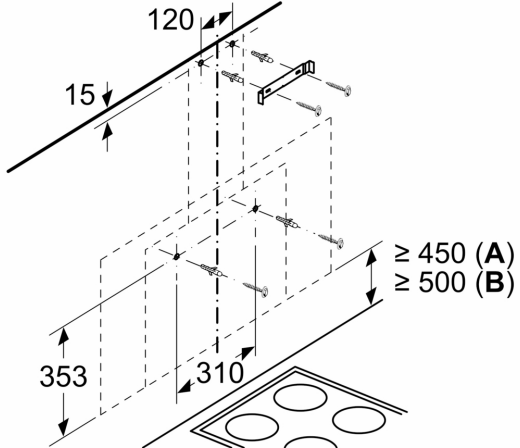

Donanım

Teknik bilgiler

baca rengi:	paslanmaz çelik
tipi:	Wall-mounted
Elektrik Kablosu Uzunluğu:	118 cm
Yükseklik (mm):	420 mm
Elektrikli ocak üzerindeki minimum mesafe:	450 mm
Gazlı ocak üzerindeki minimum mesafe:	500 mm
Net Ağırlık:	24.8 kg
Kontrol Tipi:	Elektronik
Kademe Seviyesi:	3 kademe
Maks. hava emiş gücü:	649 m ³ /h
Maks. devir daim:	350 m ³ /h
Maximum Air flow:	649 m ³ /h
Aydınlatma sayısı:	2
Ses seviyesi:	68 dB(A) re 1pW
Boru çapı:	120 / 150 mm
Yağ filtresi malzemesi:	Yıkanebilir alüminyum
EAN numarası:	4242003899571
Güç:	252 W
Akım:	10 A
Nominal Gerilim:	220-240 V
Frekans:	50 Hz
Elektrik Bağlantı Tipi:	Topraklı standart fiş
Montaj tipi:	Duvara-monte

Konfor:

- Max. ses seviyesi: 68 dB* (normal kullanımda)
- Işık Yoğunluğu: 100 lux
- Renk Sıcaklığı: 4000 K

Ölçüler:

- 89 cm genişlik
- Hava çıkışlı (YxGxD): 850-1190 x 890 x 308 mm
- Hava dolaşimli (YxGxD): 965-1190 x 890 x 308 mm
- 120 mm, 150 mm çapında baca borusu ile kullanıma uygundur

iQ300, Duvar Tipi Davlumbaz, 90 cm, Beyaz Cam Yüzey, Beyaz LC95FCJ20T

teknik çizimler

Ölçüler mm cinsindedir

A: Atık hava
B: Hava sirkülasyonu

Ölçüler mm cinsindedir

Ölçüler mm cinsindedir

Öcük ızgurasının üst kenarından itibaren