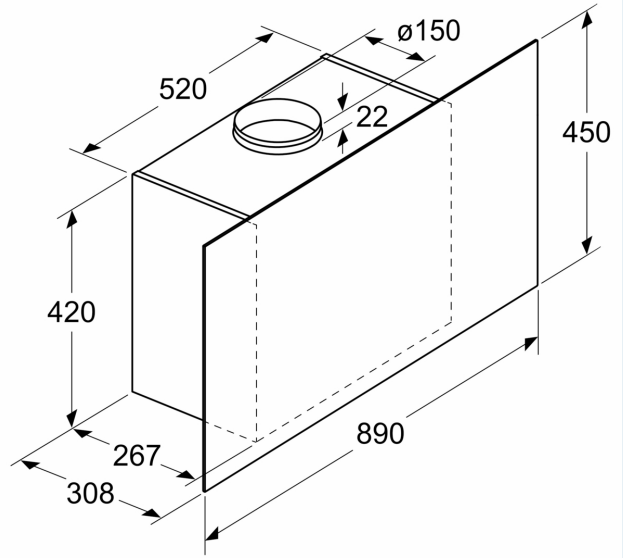

Donanım

Teknik bilgiler

baca rengi:	paslanmaz çelik
tipi:	Wall-mounted
Elektrik Kablosu Uzunluğu:	118 cm
Yükseklik (mm):	420 mm
Elektrikli ocak üzerindeki minimum mesafe:	450 mm
Gazlı ocak üzerindeki minimum mesafe:	500 mm
Net Ağırlık:	24.8 kg
Kontrol Tipi:	Elektronik
Kademe Seviyesi:	3 kademe
Maks. hava emiş gücü:	649 m ³ /h
Maks. devir daim:	350 m ³ /h
Maximum Air flow:	649 m ³ /h
Aydınlatma sayısı:	2
Ses seviyesi:	68 dB(A) re 1pW
Boru çapı:	120 / 150 mm
Yağ filtresi malzemesi:	Yıkanebilir alüminyum
EAN numarası:	4242003899571
Güç:	252 W
Akım:	10 A
Nominal Gerilim:	220-240 V
Frekans:	50 Hz
Elektrik Bağlantı Tipi:	Topraklı standart fiş
Montaj tipi:	Duvara-monte

Konfor:

- Max. ses seviyesi: 68 dB* (normal kullanımda)
- Işık Yoğunluğu: 100 lux
- Renk Sıcaklığı: 4000 K

Ölçüler:

- 89 cm genişlik
- Hava çıkışlı (YxGxD): 850-1190 x 890 x 308 mm
- Hava dolaşimli (YxGxD): 965-1190 x 890 x 308 mm
- 120 mm, 150 mm çapında baca borusu ile kullanıma uygundur

iQ300, Duvar Tipi Davlumbaz, 90 cm, Beyaz Cam Yüzey, Beyaz LC95FCJ20T

teknik çizimler

Ölçüler mm cinsindedir

A: Atık hava
B: Hava sirkülasyonu

Ölçüler mm cinsindedir

Ölçüler mm cinsindedir

Öcük ızgurasının üst kenarından itibaren