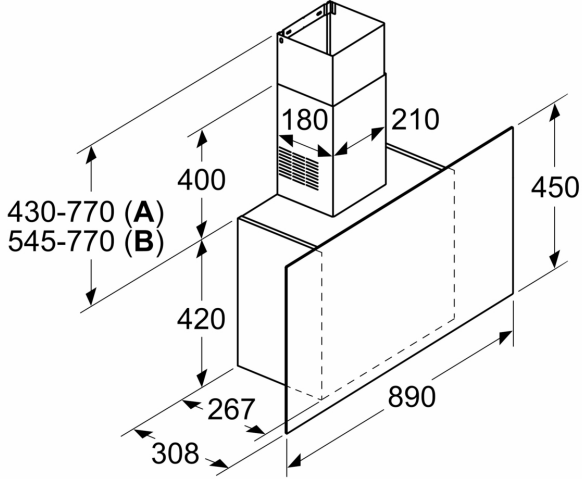

Donanım

Teknik bilgiler

baca rengi:	paslanmaz çelik
tipi:	Wall-mounted
Elektrik Kablosu Uzunluğu:	118 cm
Yükseklik (mm):	420 mm
Elektrikli ocak üzerindeki minimum mesafe:	450 mm
Gazlı ocak üzerindeki minimum mesafe:	500 mm
Net Ağırlık:	24.8 kg
Kontrol Tipi:	Elektronik
Kademe Seviyesi:	3 kademe
Maks. hava emiş gücü:	649 m ³ /h
Maks. devir daim:	350 m ³ /h
Maximum Air flow:	649 m ³ /h
Aydınlatma sayısı:	2
Ses seviyesi:	68 dB(A) re 1pW
Boru çapı:	120 / 150 mm
Yağ filtresi malzemesi:	Yıkanebilir alüminyum
EAN numarası:	4242003899571
Güç:	252 W
Akım:	10 A
Nominal Gerilim:	220-240 V
Frekans:	50 Hz
Elektrik Bağlantı Tipi:	Topraklı standart fiş
Montaj tipi:	Duvara-monte

Konfor:

- Max. ses seviyesi: 68 dB* (normal kullanımda)
- Işık Yoğunluğu: 100 lux
- Renk Sıcaklığı: 4000 K

Ölçüler:

- 89 cm genişlik
- Hava çıkışlı (YxGxD): 850-1190 x 890 x 308 mm
- Hava dolaşimli (YxGxD): 965-1190 x 890 x 308 mm
- 120 mm, 150 mm çapında baca borusu ile kullanıma uygundur

iQ300, Duvar Tipi Davlumbaz, 90 cm, Beyaz Cam Yüzey, Beyaz LC95FCJ20T

teknik çizimler

Ölçüler mm cinsindedir

A: Atık hava
B: Hava sirkülasyonu

Ölçüler mm cinsindedir

Ölçüler mm cinsindedir

Öcük ızgurasının üst kenarından itibaren