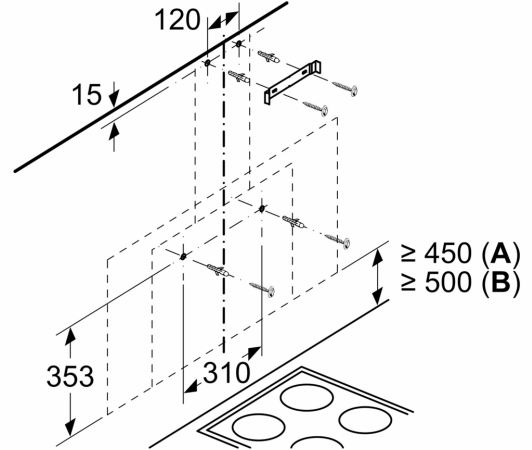

#### Ölçüler:

- 89 cm genişlik
- Hava çıkışlı (YxGxD): 850-1190 x 890 x 308 mm
- Hava dolaşimli (YxGxD): 965-1190 x 890 x 308 mm
- 120 mm, 150 mm çapında baca borusu ile kullanıma uygundur

iQ300, Duvar Tipi Davlumbaz, 90  
cm, ,  
LC95FCJ00T

teknik çizimler

Ölçüler mm cinsindedir

**A:** Atık hava  
**B:** Hava sirkülasyonu

Ölçüler mm cinsindedir

Ocak ızgarasının üst kenarından itibaren

**A:** Elektrik  
**B:** Gaz