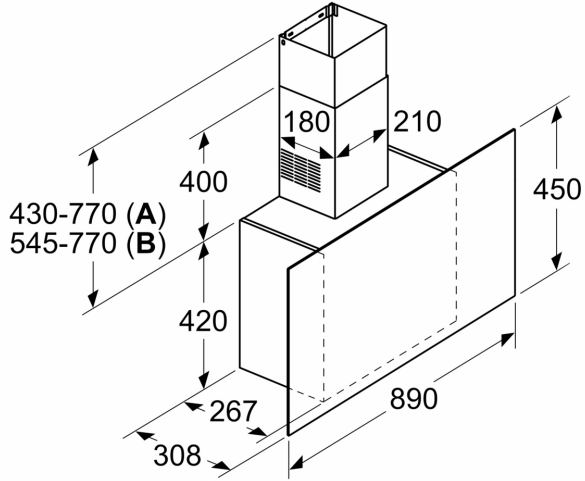

iQ300, Duvar Tipi Davlumbaz, 90
cm, ,
LC95FCJ00T

teknik çizimler

Ölçüler mm cinsindedir