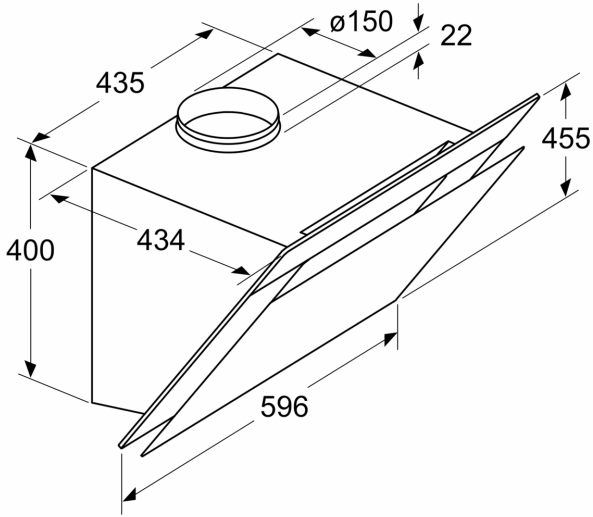

tipi: Wall-mounted
Elektrik kablosu uzunluğu: 200.0 cm
Yükseklik (mm): 415 mm
Elektrikli ocak üzerindeki minimum mesafe: 470 mm
Gazlı ocak üzerindeki minimum mesafe: 570 mm
Net Ağırlık: 17.5 kg
Kontrol Tipi: Elektronik
Kademe Seviyesi: 3 kademe + yoğun kademe
Maks. hava emiş gücü: 578 m³/h
hava dolaşımında , boost kademede çalışırken hava çekme: 333.0 m³/h
Maks. devir daim: 333 m³/h
hava çıkışlarında ,yoğun kademede çalışırken hava çekme: . 750 m³/h
Maximum Air flow: 578 m³/h
Aydınlatma sayısı: 2
Ses seviyesi: 65 dB(A) re 1pW
Boru çapı: 120 / 150 mm
Yağ filtresi malzemesi: Yıkabilir alüminyum
EAN numarası: 4242003846254
Güç: 281 W
Akım: 10 A
Nominal gerilim: 220-240 V
Frekans: 50 Hz
Elektrik Bağlantı Tipi: Topraklı standart fiş
Montaj tipi: Duvara monte

Model:

Tasarım:

Çalışma ve Güç:

Çalışma modu / işlem:

Güç:

Çevre ve güvenlik:

Konfor:

Ölçüler:

Teknik özellikler:

- Yüksek verimli çift üfleme
- 120 mm, 150 mm çapında baca borusu ile kullanıma uygundur

iQ500, Duvar Tipi Davlumbaz, 60 cm, Siyah Cam
LC68KAK60T

Ölçüler mm cinsindedir

Ölçüler mm cinsindedir

Ölçüler mm cinsindedir