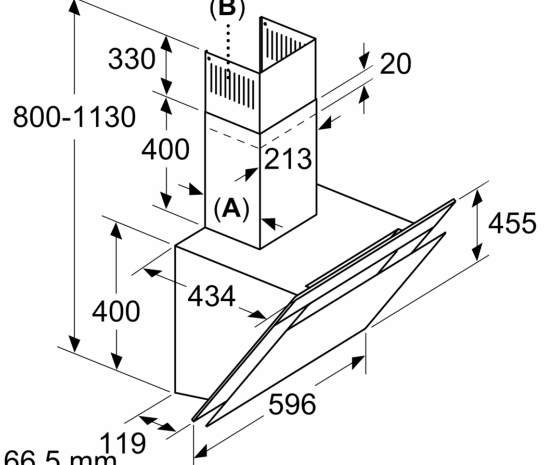

tipi: Wall-mounted
Elektrik kablosu uzunluğu: 200.0 cm
Yükseklik (mm): 415 mm
Elektrikli ocak üzerindeki minimum mesafe: 470 mm
Gazlı ocak üzerindeki minimum mesafe: 570 mm
Net Ağırlık: 17.5 kg
Kontrol Tipi: Elektronik
Kademe Seviyesi: 3 kademe + yoğun kademe
Maks. hava emiş gücü: 578 m³/h
hava dolaşımında , boost kademede çalışırken hava çekme: 333.0 m³/h
Maks. devir daim: 333 m³/h
hava çıkışlarında ,yoğun kademede çalışırken hava çekme: . 750 m³/h
Maximum Air flow: 578 m³/h
Aydınlatma sayısı: 2
Ses seviyesi: 65 dB(A) re 1pW
Boru çapı: 120 / 150 mm
Yağ filtresi malzemesi: Yıkabilir alüminyum
EAN numarası: 4242003846254
Güç: 281 W
Akım: 10 A
Nominal gerilim: 220-240 V
Frekans: 50 Hz
Elektrik Bağlantı Tipi: Topraklı standart fiş
Montaj tipi: Duvara monte

Teknik özellikler:

- Yüksek verimli çift üfleme
- 120 mm, 150 mm çapında baca borusu ile kullanıma uygundur

iQ500, Duvar Tipi Davlumbaz, 60 cm, Siyah Cam
LC68KAK60T

Ölçüler mm cinsindedir

Ölçüler mm cinsindedir

Ölçüler mm cinsindedir