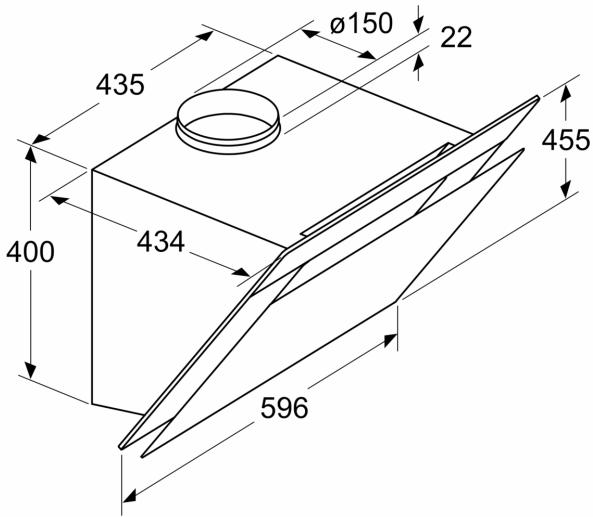

iQ500, Duvar Tipi Davlumbaz, 60 cm, Siyah Cam
LC68KAK60T

Ölçüler mm cinsindedir

Ölçüler mm cinsindedir

A: 166,5 mm
B: Hava çıkışı – kirli hava çıkışı boşlukları aşağı bakacak şekilde monte edilmelidir

Ölçüler mm cinsindedir

Hava çıkış kanalı

Elektrikli için min. 470
Gazlı için min. 570*

* Ocak ızgarasının üst kenarından itibaren

Ölçüler mm cinsindedir