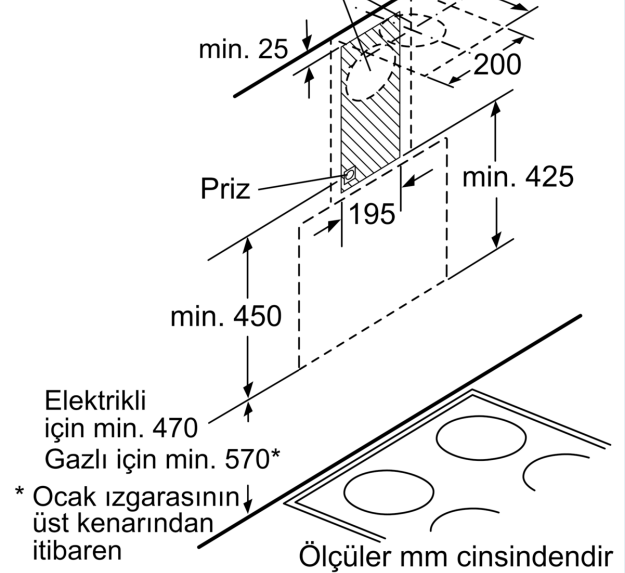

Hava çıkış kanalı