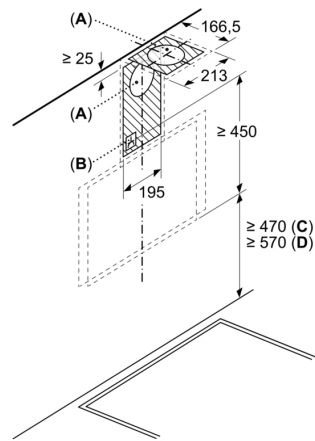

#### Ölçüler:

- 60 cm genişlik
- Hava çıkışlı (YxGxD): 750-750 x 596 x 390 mm
- Hava dolaşımı (YxGxD): 750-750 x 596 x 390 mm
- 120 mm, 150 mm çapında baca borusu ile kullanıma uygundur

iQ500, Duvar Tipi Davlumbaz, 60  
cm, , Gri  
LC67KPJ70T

teknik çizimler

Ölçüler mm cinsindedir

**A:** Hava çıkışı – kirli hava çıkışı boşlukları  
aşağı bakacak şekilde monte edilmelidir

Ölçüler mm cinsindedir

Ölçüler mm cinsindedir

**A:** Elektrik

**B:** Gazlı - Tava desteğinin üst kenarından

Ölçüler mm cinsindedir

**A:** Atık hava çıkışı

**B:** Priz

**C:** Elektrik

**D:** Gazlı - Tava desteğinin üst kenarından