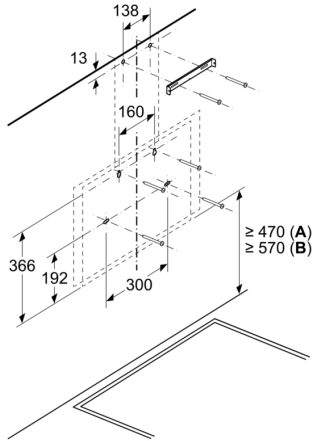

#### Ölçüler:

- 60 cm genişlik
- Hava çıkışlı (YxGxD): 750-750 x 596 x 390 mm
- Hava dolaşımı (YxGxD): 750-750 x 596 x 390 mm
- 120 mm, 150 mm çapında baca borusu ile kullanıma uygundur

iQ500, Duvar Tipi Davlumbaz, 60  
cm, , Gri  
LC67KPJ70T

teknik çizimler

Ölçüler mm cinsindedir

**A:** Hava çıkışı – kirli hava çıkışı boşlukları  
aşağı bakacak şekilde monte edilmelidir

Ölçüler mm cinsindedir

Ölçüler mm cinsindedir

**A:** Elektrik

**B:** Gazlı - Tava desteğinin üst kenarından

Ölçüler mm cinsindedir

**A:** Atık hava çıkışı

**B:** Priz

**C:** Elektrik

**D:** Gazlı - Tava desteğinin üst kenarından