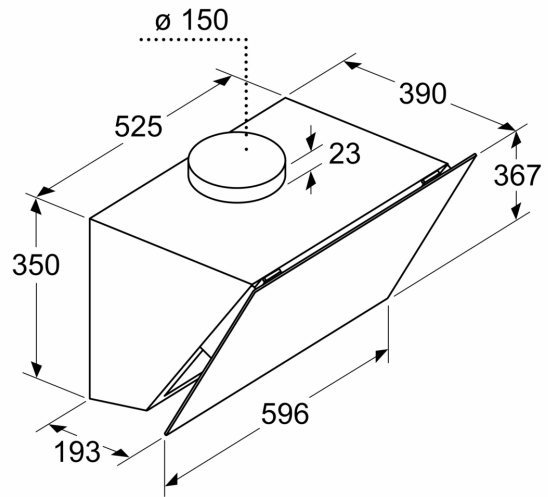

#### Ölçüler:

- 60 cm genişlik
- Hava çıkışlı (YxGxD): 750-750 x 596 x 390 mm
- Hava dolaşımı (YxGxD): 750-750 x 596 x 390 mm
- 120 mm, 150 mm çapında baca borusu ile kullanıma uygundur

iQ500, Duvar Tipi Davlumbaz, 60  
cm, , Gri  
LC67KPJ70T

teknik çizimler

Ölçüler mm cinsindedir

**A:** Hava çıkışı – kirli hava çıkışı boşlukları  
aşağı bakacak şekilde monte edilmelidir

Ölçüler mm cinsindedir

Ölçüler mm cinsindedir

**A:** Elektrik

**B:** Gazlı - Tava desteğinin üst kenarından