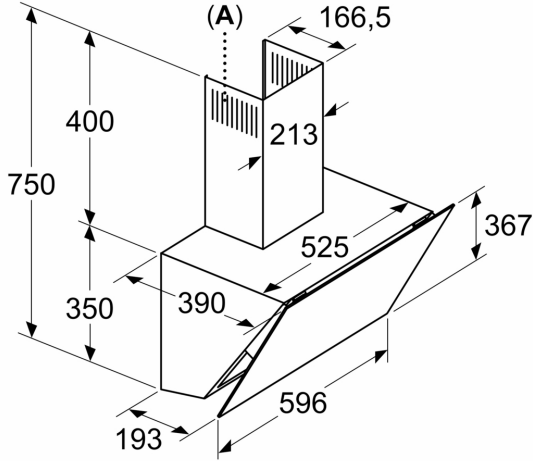

iQ500, Duvar Tipi Davlumbaz, 60
cm, , Gri
LC67KPJ70T

teknik çizimler

Ölçüler mm cinsindedir

A: Hava çıkışı – kirli hava çıkışı boşlukları
aşağı bakacak şekilde monte edilmelidir

Ölçüler mm cinsindedir