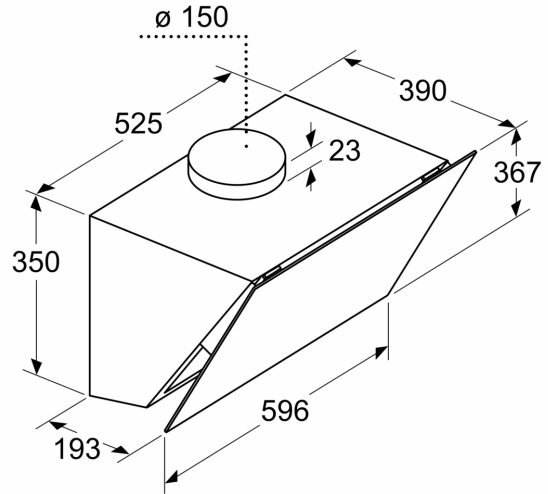

#### Ölçüler:

- 60 cm genişlik
- Hava çıkışlı (YxGxD): 750-750 x 596 x 390 mm
- Hava dolaşımı (YxGxD): 750-750 x 596 x 390 mm
- 120 mm, 150 mm çapında baca borusu ile kullanıma uygundur

iQ500, Duvar Tipi Davlumbaz, 60 cm, Siyah Cam, Siyah  
LC67KPJ60T

teknik çizimler

Ölçüler mm cinsindedir

**A:** Hava çıkışı – kirli hava çıkışı boşlukları aşağı bakacak şekilde monte edilmelidir

Ölçüler mm cinsindedir

Ölçüler mm cinsindedir

**A:** Elektrik

**B:** Gazlı - Tava desteğinin üst kenarından