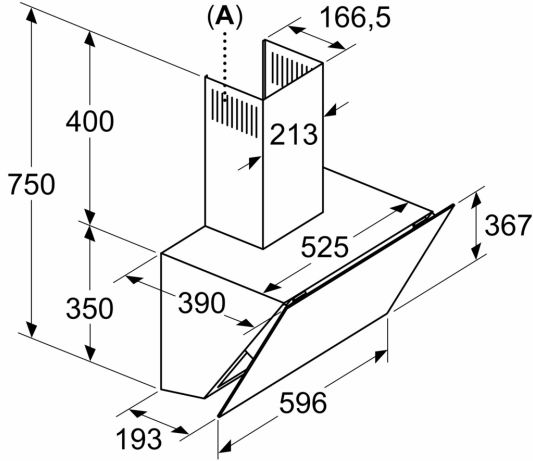

iQ500, Duvar Tipi Davlumbaz, 60 cm, Siyah Cam, Siyah
LC67KPJ60T

teknik çizimler

Ölçüler mm cinsindedir

A: Hava çıkışı – kirli hava çıkışı boşlukları aşağı bakacak şekilde monte edilmelidir

Ölçüler mm cinsindedir