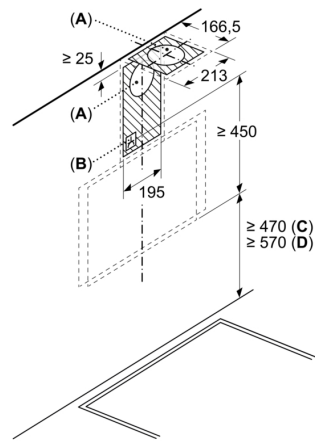

#### Ölçüler:

- 60 cm genişlik
- Hava çıkışlı (YxGxD): 750-750 x 596 x 390 mm
- Hava dolaşımı (YxGxD): 750-750 x 596 x 390 mm
- 120 mm, 150 mm çapında baca borusu ile kullanıma uygundur

iQ500, Duvar Tipi Davlumbaz, 60 cm, Siyah Cam, Siyah  
LC67KPJ60T

teknik çizimler

Ölçüler mm cinsindedir

**A:** Hava çıkışı – kirli hava çıkışı boşlukları aşağı bakacak şekilde monte edilmelidir

Ölçüler mm cinsindedir

Ölçüler mm cinsindedir

**A:** Elektrik

**B:** Gazlı - Tava desteğinin üst kenarından

Ölçüler mm cinsindedir

**A:** Atık hava çıkışı

**B:** Priz

**C:** Elektrik

**D:** Gazlı - Tava desteğinin üst kenarından