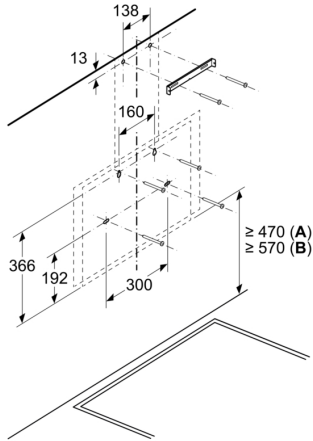

#### Ölçüler:

- 60 cm genişlik
- Hava çıkışlı (YxGxD): 750-750 x 596 x 390 mm
- Hava dolaşımı (YxGxD): 750-750 x 596 x 390 mm
- 120 mm, 150 mm çapında baca borusu ile kullanıma uygundur

iQ500, Duvar Tipi Davlumbaz, 60 cm, Siyah Cam, Siyah  
LC67KPJ60T

teknik çizimler

Ölçüler mm cinsindedir

**A:** Hava çıkışı – kirli hava çıkışı boşlukları aşağı bakacak şekilde monte edilmelidir

Ölçüler mm cinsindedir

Ölçüler mm cinsindedir

**A:** Elektrik

**B:** Gazlı - Tava desteğinin üst kenarından

Ölçüler mm cinsindedir

**A:** Atık hava çıkışı

**B:** Priz

**C:** Elektrik

**D:** Gazlı - Tava desteğinin üst kenarından