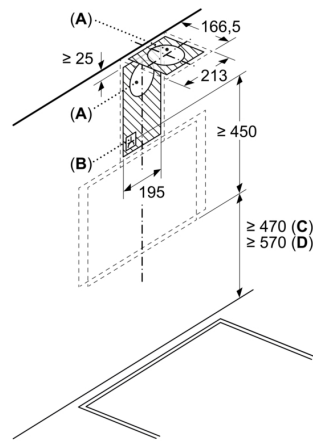

Donanım

Teknik bilgiler

baca rengi:siyah
tipi:Wall-mounted
Elektrik kablosu uzunluğu:180 cm
Yükseklik (mm):400 mm
Elektrikli ocak üzerindeki minimum mesafe:470 mm
Gazlı ocak üzerindeki minimum mesafe:570 mm
Net Ağırlık:12.4 kg
Kontrol Tipi:Elektronik
Kademe Seviyesi:2 kademe + yoğun kademe
Maks. hava emiş gücü:510 m ³ /h
hava dolaşımında , boost kademede çalışırken hava çekme:	307.0 m ³ /h
Maks. devir daim:296 m ³ /h
hava çıkışlarında ,yoğun kademede çalışırken hava çekme:	.700 m ³ /h
Maximum Air flow:510 m ³ /h
Aydınlatma sayısı:2
Ses seviyesi:59 dB(A) re 1pW
Boru çapı:120 / 150 mm
Yağ filtresi malzemesi:Yıkanebilir alüminyum
EAN numarası:4242003955253
Güç:234 W
Nominal gerilim:220-240 V
Frekans:50-60 Hz
Elektrik Bağlantı Tipi:Topraklı standart fiş
Montaj tipi:Duvara-monte

Konfor:

- Max. ses seviyesi: 59 dB* (normal kullanımda)
- Işık Yoğunluğu: 260 lux
- Renk Sıcaklığı: 3000 K

Ölçüler:

- 60 cm genişlik
- Hava çıkışlı (YxGxD): 750-750 x 596 x 390 mm
- Hava dolaşımı (YxGxD): 750-750 x 596 x 390 mm
- 120 mm, 150 mm çapında baca borusu ile kullanıma uygundur

iQ500, Duvar Tipi Davlumbaz, 60 cm, Siyah Cam, LC67KPJ30T

teknik çizimler

Ölçüler mm cinsindedir

A: Hava çıkışı – kirli hava çıkışı boşlukları aşağı bakacak şekilde monte edilmelidir

Ölçüler mm cinsindedir

Ölçüler mm cinsindedir

A: Elektrik

B: Gazlı - Tava desteğinin üst kenarından

Ölçüler mm cinsindedir

A: Atık hava çıkışı

B: Priz

C: Elektrik

D: Gazlı - Tava desteğinin üst kenarından