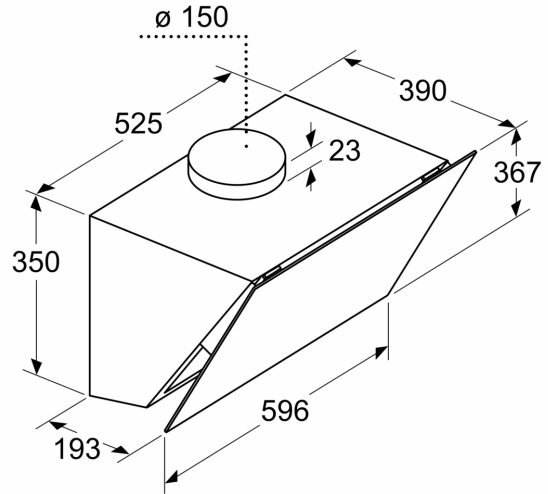

Donanım

Teknik bilgiler

baca rengi:siyah
tipi:Wall-mounted
Elektrik kablosu uzunluğu:180 cm
Yükseklik (mm):400 mm
Elektrikli ocak üzerindeki minimum mesafe:470 mm
Gazlı ocak üzerindeki minimum mesafe:570 mm
Net Ağırlık:12.4 kg
Kontrol Tipi:Elektronik
Kademe Seviyesi:2 kademe + yoğun kademe
Maks. hava emiş gücü:510 m ³ /h
hava dolaşımında , boost kademede çalışırken hava çekme:	307.0 m ³ /h
Maks. devir daim:296 m ³ /h
hava çıkışlarında ,yoğun kademede çalışırken hava çekme:	.700 m ³ /h
Maximum Air flow:510 m ³ /h
Aydınlatma sayısı:2
Ses seviyesi:59 dB(A) re 1pW
Boru çapı:120 / 150 mm
Yağ filtresi malzemesi:Yıkanebilir alüminyum
EAN numarası:4242003955253
Güç:234 W
Nominal gerilim:220-240 V
Frekans:50-60 Hz
Elektrik Bağlantı Tipi:Topraklı standart fiş
Montaj tipi:Duvara-monte

Konfor:

- Max. ses seviyesi: 59 dB* (normal kullanımda)
- Işık Yoğunluğu: 260 lux
- Renk Sıcaklığı: 3000 K

Ölçüler:

- 60 cm genişlik
- Hava çıkışlı (YxGxD): 750-750 x 596 x 390 mm
- Hava dolaşımı (YxGxD): 750-750 x 596 x 390 mm
- 120 mm, 150 mm çapında baca borusu ile kullanıma uygundur

iQ500, Duvar Tipi Davlumbaz, 60 cm, Siyah Cam, LC67KPJ30T

teknik çizimler

Ölçüler mm cinsindedir

A: Hava çıkışı – kirli hava çıkışı boşlukları aşağı bakacak şekilde monte edilmelidir

Ölçüler mm cinsindedir

Ölçüler mm cinsindedir

A: Elektrik

B: Gazlı - Tava desteğinin üst kenarından

Ölçüler mm cinsindedir

A: Atık hava çıkışı

B: Priz

C: Elektrik

D: Gazlı - Tava desteğinin üst kenarından