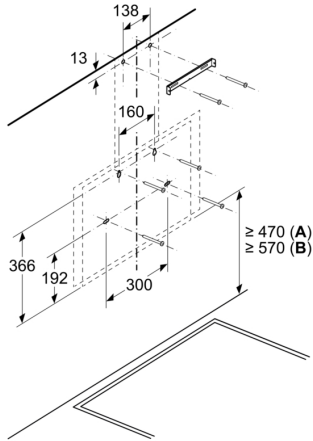

Donanım

Teknik bilgiler

baca rengi:siyah
tipi:Wall-mounted
Elektrik kablosu uzunluğu:180 cm
Yükseklik (mm):400 mm
Elektrikli ocak üzerindeki minimum mesafe:470 mm
Gazlı ocak üzerindeki minimum mesafe:570 mm
Net Ağırlık:12.4 kg
Kontrol Tipi:Elektronik
Kademe Seviyesi:2 kademe + yoğun kademe
Maks. hava emiş gücü:510 m ³ /h
hava dolaşımında , boost kademede çalışırken hava çekme:	307.0 m ³ /h
Maks. devir daim:296 m ³ /h
hava çıkışlarında ,yoğun kademede çalışırken hava çekme:	.700 m ³ /h
Maximum Air flow:510 m ³ /h
Aydınlatma sayısı:2
Ses seviyesi:59 dB(A) re 1pW
Boru çapı:120 / 150 mm
Yağ filtresi malzemesi:Yıkanebilir alüminyum
EAN numarası:4242003955253
Güç:234 W
Nominal gerilim:220-240 V
Frekans:50-60 Hz
Elektrik Bağlantı Tipi:Topraklı standart fiş
Montaj tipi:Duvara-monte

Konfor:

- Max. ses seviyesi: 59 dB* (normal kullanımda)
- Işık Yoğunluğu: 260 lux
- Renk Sıcaklığı: 3000 K

Ölçüler:

- 60 cm genişlik
- Hava çıkışlı (YxGxD): 750-750 x 596 x 390 mm
- Hava dolaşımı (YxGxD): 750-750 x 596 x 390 mm
- 120 mm, 150 mm çapında baca borusu ile kullanıma uygundur

iQ500, Duvar Tipi Davlumbaz, 60 cm, Siyah Cam, LC67KPJ30T

teknik çizimler

Ölçüler mm cinsindedir

A: Hava çıkışı – kirli hava çıkışı boşlukları aşağı bakacak şekilde monte edilmelidir

Ölçüler mm cinsindedir

Ölçüler mm cinsindedir

A: Elektrik

B: Gazlı - Tava desteğinin üst kenarından

Ölçüler mm cinsindedir

A: Atık hava çıkışı

B: Priz

C: Elektrik

D: Gazlı - Tava desteğinin üst kenarından