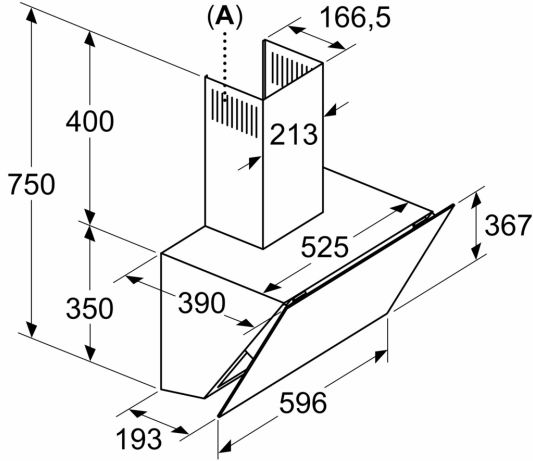

Donanım

Teknik bilgiler

baca rengi:siyah
tipi:Wall-mounted
Elektrik kablosu uzunluğu:180 cm
Yükseklik (mm):400 mm
Elektrikli ocak üzerindeki minimum mesafe:470 mm
Gazlı ocak üzerindeki minimum mesafe:570 mm
Net Ağırlık:12.4 kg
Kontrol Tipi:Elektronik
Kademe Seviyesi:2 kademe + yoğun kademe
Maks. hava emiş gücü:510 m ³ /h
hava dolaşımında , boost kademede çalışırken hava çekme:	307.0 m ³ /h
Maks. devir daim:296 m ³ /h
hava çıkışlarında ,yoğun kademede çalışırken hava çekme:	.700 m ³ /h
Maximum Air flow:510 m ³ /h
Aydınlatma sayısı:2
Ses seviyesi:59 dB(A) re 1pW
Boru çapı:120 / 150 mm
Yağ filtresi malzemesi:Yıkanebilir alüminyum
EAN numarası:4242003955253
Güç:234 W
Nominal gerilim:220-240 V
Frekans:50-60 Hz
Elektrik Bağlantı Tipi:Topraklı standart fiş
Montaj tipi:Duvara-monte

Konfor:

- Max. ses seviyesi: 59 dB* (normal kullanımda)
- Işık Yoğunluğu: 260 lux
- Renk Sıcaklığı: 3000 K

Ölçüler:

- 60 cm genişlik
- Hava çıkışlı (YxGxD): 750-750 x 596 x 390 mm
- Hava dolaşımı (YxGxD): 750-750 x 596 x 390 mm
- 120 mm, 150 mm çapında baca borusu ile kullanıma uygundur

iQ500, Duvar Tipi Davlumbaz, 60 cm, Siyah Cam, LC67KPJ30T

teknik çizimler

Ölçüler mm cinsindedir

A: Hava çıkışı – kirli hava çıkışı boşlukları aşağı bakacak şekilde monte edilmelidir

Ölçüler mm cinsindedir