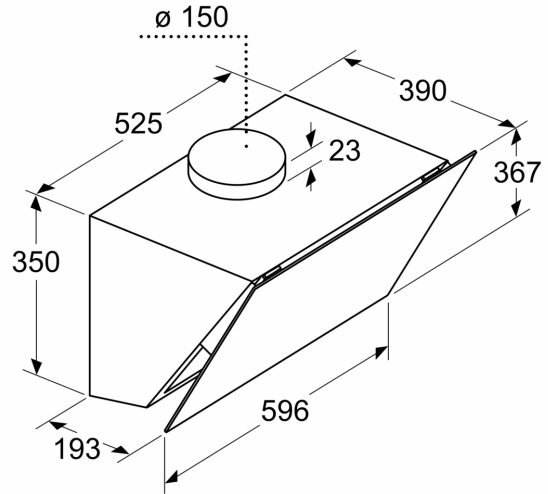

Donanım

Teknik bilgiler

bacı rengi:	paslanmaz çelik
tipi:	Wall-mounted
Elektrik Kablosu Uzunluğu:	180 cm
Yükseklik (mm):	400 mm
Elektrikli ocak üzerindeki minimum mesafe:	470 mm
Gazlı ocak üzerindeki minimum mesafe:	570 mm
Net Ağırlık:	12.4 kg
Kontrol Tipi:	Elektronik
Kademe Seviyesi:	2 kademe + yoğun kademe
Maks. hava emiş gücü:	510 m ³ /h
hava dolaşımında , boost kademede çalışırken hava çekme:	307.0 m ³ /h
Maks. devir daim:	296 m ³ /h
hava çıkışlarda ,yoğun kademede çalışırken hava çekme:	700 m ³ /h
Maximum Air flow:	510 m ³ /h
Aydınlatma sayısı:	2
Ses seviyesi:	59 dB(A) re 1 pW
Boru çapı:	120 / 150 mm
Yağ filtresi malzemesi:	Yıkanebilir alüminyum
EAN numarası:	4242003955239
Güç:	234 W
Nominal Gerilim:	220-240 V
Frekans:	50-60 Hz
Elektrik Bağlantı Tipi:	Topraklı standart fiş
Montaj tipi:	Duvara-monte

Konfor:

- Max. ses seviyesi: 59 dB* (normal kullanımda)
- Işık Yoğunluğu: 260 lux
- Renk Sıcaklığı: 3000 K

Ölçüler:

- 60 cm genişlik
- Hava çıkışlı (YxGxD): 750-750 x 596 x 390 mm
- Hava dolaşımı (YxGxD): 750-750 x 596 x 390 mm
- 120 mm, 150 mm çapında baca borusu ile kullanıma uygundur

iQ500, Duvar Tipi Davlumbaz, 60 cm, Beyaz Cam Yüzey, Beyaz LC67KPJ20T

teknik çizimler

Ölçüler mm cinsindedir

A: Hava çıkışı – kirli hava çıkışı boşlukları aşağı bakacak şekilde monte edilmelidir

Ölçüler mm cinsindedir

Ölçüler mm cinsindedir

A: Elektrik

B: Gazlı - Tava desteğinin üst kenarından

Ölçüler mm cinsindedir

A: Atık hava çıkışı

B: Priz

C: Elektrik

D: Gazlı - Tava desteğinin üst kenarından