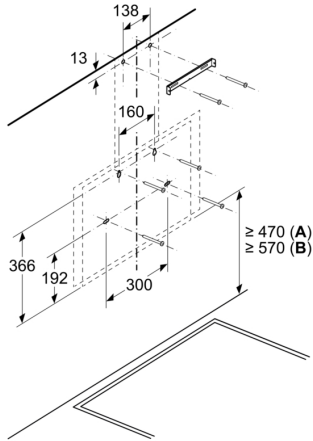

Donanım

Teknik bilgiler

bacı rengi:	paslanmaz çelik
tipi:	Wall-mounted
Elektrik Kablosu Uzunluğu:	180 cm
Yükseklik (mm):	400 mm
Elektrikli ocak üzerindeki minimum mesafe:	470 mm
Gazlı ocak üzerindeki minimum mesafe:	570 mm
Net Ağırlık:	12.4 kg
Kontrol Tipi:	Elektronik
Kademe Seviyesi:	2 kademe + yoğun kademe
Maks. hava emiş gücü:	510 m ³ /h
hava dolaşımında , boost kademede çalışırken hava çekme:	307.0 m ³ /h
Maks. devir daim:	296 m ³ /h
hava çıkışlarda ,yoğun kademede çalışırken hava çekme:	700 m ³ /h
Maximum Air flow:	510 m ³ /h
Aydınlatma sayısı:	2
Ses seviyesi:	59 dB(A) re 1 pW
Boru çapı:	120 / 150 mm
Yağ filtresi malzemesi:	Yıkanebilir alüminyum
EAN numarası:	4242003955239
Güç:	234 W
Nominal Gerilim:	220-240 V
Frekans:	50-60 Hz
Elektrik Bağlantı Tipi:	Topraklı standart fiş
Montaj tipi:	Duvara-monte

Konfor:

- Max. ses seviyesi: 59 dB* (normal kullanımda)
- Işık Yoğunluğu: 260 lux
- Renk Sıcaklığı: 3000 K

Ölçüler:

- 60 cm genişlik
- Hava çıkışlı (YxGxD): 750-750 x 596 x 390 mm
- Hava dolaşımı (YxGxD): 750-750 x 596 x 390 mm
- 120 mm, 150 mm çapında baca borusu ile kullanıma uygundur

iQ500, Duvar Tipi Davlumbaz, 60 cm, Beyaz Cam Yüzey, Beyaz LC67KPJ20T

teknik çizimler

Ölçüler mm cinsindedir

A: Hava çıkışı – kirli hava çıkışı boşlukları aşağı bakacak şekilde monte edilmelidir

Ölçüler mm cinsindedir

Ölçüler mm cinsindedir

A: Elektrik

B: Gazlı - Tava desteğinin üst kenarından

Ölçüler mm cinsindedir

A: Atık hava çıkışı

B: Priz

C: Elektrik

D: Gazlı - Tava desteğinin üst kenarından