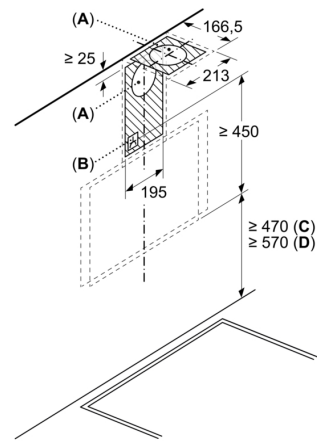

Donanım

Teknik bilgiler

bacı rengi:	paslanmaz çelik
tipi:	Wall-mounted
Elektrik Kablosu Uzunluğu:	180 cm
Yükseklik (mm):	400 mm
Elektrikli ocak üzerindeki minimum mesafe:	470 mm
Gazlı ocak üzerindeki minimum mesafe:	570 mm
Net Ağırlık:	12.4 kg
Kontrol Tipi:	Elektronik
Kademe Seviyesi:	2 kademe + yoğun kademe
Maks. hava emiş gücü:	510 m ³ /h
hava dolaşımında , boost kademede çalışırken hava çekme:	307.0 m ³ /h
Maks. devir daim:	296 m ³ /h
hava çıkışlarda ,yoğun kademede çalışırken hava çekme:	700 m ³ /h
Maximum Air flow:	510 m ³ /h
Aydınlatma sayısı:	2
Ses seviyesi:	59 dB(A) re 1 pW
Boru çapı:	120 / 150 mm
Yağ filtresi malzemesi:	Yıkanebilir alüminyum
EAN numarası:	4242003955239
Güç:	234 W
Nominal Gerilim:	220-240 V
Frekans:	50-60 Hz
Elektrik Bağlantı Tipi:	Topraklı standart fiş
Montaj tipi:	Duvara-monte

Konfor:

- Max. ses seviyesi: 59 dB* (normal kullanımda)
- Işık Yoğunluğu: 260 lux
- Renk Sıcaklığı: 3000 K

Ölçüler:

- 60 cm genişlik
- Hava çıkışlı (YxGxD): 750-750 x 596 x 390 mm
- Hava dolaşımı (YxGxD): 750-750 x 596 x 390 mm
- 120 mm, 150 mm çapında baca borusu ile kullanıma uygundur

iQ500, Duvar Tipi Davlumbaz, 60 cm, Beyaz Cam Yüzey, Beyaz LC67KPJ20T

teknik çizimler

Ölçüler mm cinsindedir

A: Hava çıkışı – kirli hava çıkışı boşlukları aşağı bakacak şekilde monte edilmelidir

Ölçüler mm cinsindedir

Ölçüler mm cinsindedir

A: Elektrik

B: Gazlı - Tava desteğinin üst kenarından

Ölçüler mm cinsindedir

A: Atık hava çıkışı

B: Priz

C: Elektrik

D: Gazlı - Tava desteğinin üst kenarından