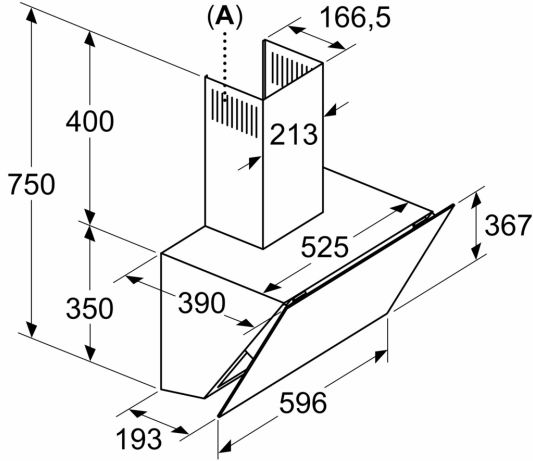

Donanım

Teknik bilgiler

bacı rengi:	paslanmaz çelik
tipi:	Wall-mounted
Elektrik Kablosu Uzunluğu:	180 cm
Yükseklik (mm):	400 mm
Elektrikli ocak üzerindeki minimum mesafe:	470 mm
Gazlı ocak üzerindeki minimum mesafe:	570 mm
Net Ağırlık:	12.4 kg
Kontrol Tipi:	Elektronik
Kademe Seviyesi:	2 kademe + yoğun kademe
Maks. hava emiş gücü:	510 m ³ /h
hava dolaşımında , boost kademede çalışırken hava çekme:	307.0 m ³ /h
Maks. devir daim:	296 m ³ /h
hava çıkışlarda ,yoğun kademede çalışırken hava çekme:	700 m ³ /h
Maximum Air flow:	510 m ³ /h
Aydınlatma sayısı:	2
Ses seviyesi:	59 dB(A) re 1 pW
Boru çapı:	120 / 150 mm
Yağ filtresi malzemesi:	Yıkanebilir alüminyum
EAN numarası:	4242003955239
Güç:	234 W
Nominal Gerilim:	220-240 V
Frekans:	50-60 Hz
Elektrik Bağlantı Tipi:	Topraklı standart fiş
Montaj tipi:	Duvara-monte

Konfor:

- Max. ses seviyesi: 59 dB* (normal kullanımda)
- Işık Yoğunluğu: 260 lux
- Renk Sıcaklığı: 3000 K

Ölçüler:

- 60 cm genişlik
- Hava çıkışlı (YxGxD): 750-750 x 596 x 390 mm
- Hava dolaşımı (YxGxD): 750-750 x 596 x 390 mm
- 120 mm, 150 mm çapında baca borusu ile kullanıma uygundur

iQ500, Duvar Tipi Davlumbaz, 60 cm, Beyaz Cam Yüzey, Beyaz LC67KPJ20T

teknik çizimler

Ölçüler mm cinsindedir

A: Hava çıkışı – kirli hava çıkışı boşlukları aşağı bakacak şekilde monte edilmelidir

Ölçüler mm cinsindedir