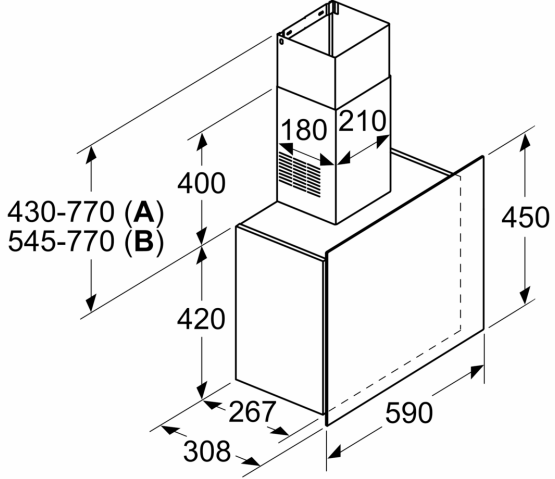

### Ölçüler:

- 59 cm genişlik
- Hava çıkışlı (YxGxD): 850-1190 x 590 x 308 mm
- Hava dolaşimli (YxGxD): 965-1190 x 590 x 308 mm
- 120 mm, 150 mm çapında baca borusu ile kullanıma uygundur

## iQ500, Duvar Tipi Davlumbaz, 60 cm, Beyaz Cam Yüzey LC67FCK20T

Ölçüler mm cinsindedir

**A:** Atık hava  
**B:** Hava sirkülasyonu

Ölçüler mm cinsindedir

Ölçüler mm cinsindedir

Öcük ızğarasının üst kenarından itibaren