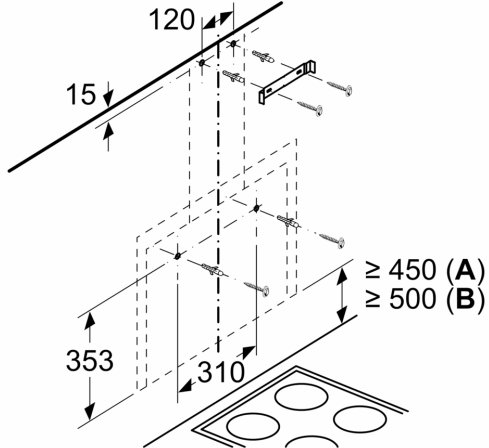

### Ölçüler:

- 59 cm genişlik
- Hava çıkışlı (YxGxD): 850-1190 x 590 x 308 mm
- Hava dolaşimli (YxGxD): 965-1190 x 590 x 308 mm
- 120 mm, 150 mm çapında baca borusu ile kullanıma uygundur

## iQ500, Duvar Tipi Davlumbaz, 60 cm, Beyaz Cam Yüzey LC67FCK20T

Ölçüler mm cinsindedir

**A:** Atık hava  
**B:** Hava sirkülasyonu

Ölçüler mm cinsindedir

Ölçüler mm cinsindedir

Öcük ızğarasının üst kenarından itibaren