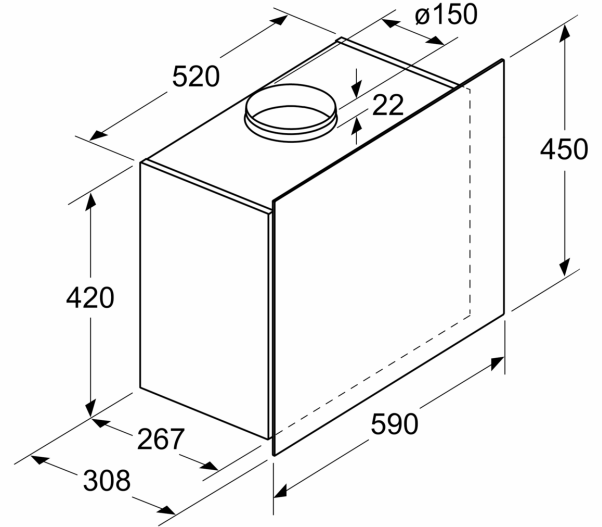

### Ölçüler:

- 59 cm genişlik
- Hava çıkışlı (YxGxD): 850-1190 x 590 x 308 mm
- Hava dolaşimli (YxGxD): 965-1190 x 590 x 308 mm
- 120 mm, 150 mm çapında baca borusu ile kullanıma uygundur

## iQ500, Duvar Tipi Davlumbaz, 60 cm, Beyaz Cam Yüzey LC67FCK20T

Ölçüler mm cinsindedir

**A:** Atık hava  
**B:** Hava sirkülasyonu

Ölçüler mm cinsindedir

Ölçüler mm cinsindedir

Öcük ızğarasının üst kenarından itibaren