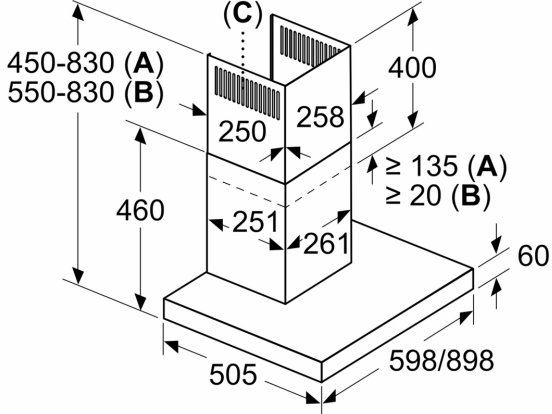

**iQ300, Duvar Tipi Davlumbaz, 60 cm, Siyah
LC67BBK60T**

Ölçüler mm cinsindedir

- **A:** Atık hava
- **B:** Hava sirkülasyonu
- **C:** Hava çıkışı – kirli hava çıkışı boşlukları aşağı bakacak şekilde monte edilmelidir

Ölçüler mm cinsindedir