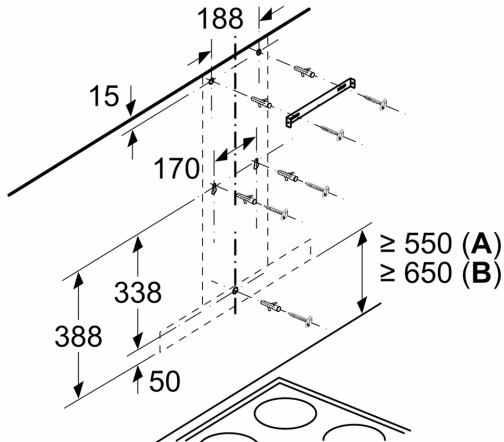

### Ölçüler:

- 60 cm genişlik
- Hava çıkışlı (YxGxD): 450-830 x 598 x 500 mm
- Hava dolaşimli (YxGxD): 550-830 x 598 x 500 mm
- 120 mm, 150 mm çapında baca borusu ile kullanıma uygundur

**iQ300, Duvar Tipi Davlumbaz, 60 cm, Siyah  
LC67BBK60T**

Ölçüler mm cinsindedir

- A:** Atık hava
- B:** Hava sirkülasyonu
- C:** Hava çıkışı – kirli hava çıkışı boşlukları aşağı bakacak şekilde monte edilmelidir

Ölçüler mm cinsindedir

- A:** Priz
- B:** Elektrik
- C:** Gaz

Ölçüler mm cinsindedir

Ocak ızgarasının üst kenarından itibaren

- A:** Elektrik
- B:** Gaz

Ölçüler mm cinsindedir

Arka panel kullanılıyorsa cihazın tasarımı göz önüne alınmalıdır