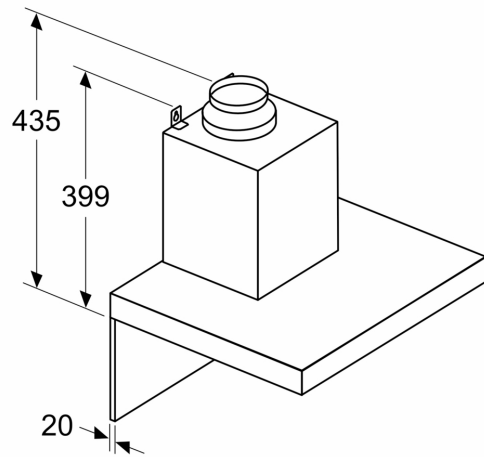

### Ölçüler:

- 60 cm genişlik
- Hava çıkışlı (YxGxD): 450-830 x 598 x 500 mm
- Hava dolaşimli (YxGxD): 550-830 x 598 x 500 mm
- 120 mm, 150 mm çapında baca borusu ile kullanıma uygundur

**iQ300, Duvar Tipi Davlumbaz, 60 cm, Siyah  
LC67BBK60T**

Ölçüler mm cinsindedir

- A:** Atık hava
- B:** Hava sirkülasyonu
- C:** Hava çıkışı – kirli hava çıkışı boşlukları aşağı bakacak şekilde monte edilmelidir

Ölçüler mm cinsindedir

- A:** Priz
- B:** Elektrik
- C:** Gaz

Ölçüler mm cinsindedir

Ocak ızgarasının üst kenarından itibaren

- A:** Elektrik
- B:** Gaz

Ölçüler mm cinsindedir

Arka panel kullanılıyorsa cihazın tasarımı göz önüne alınmalıdır