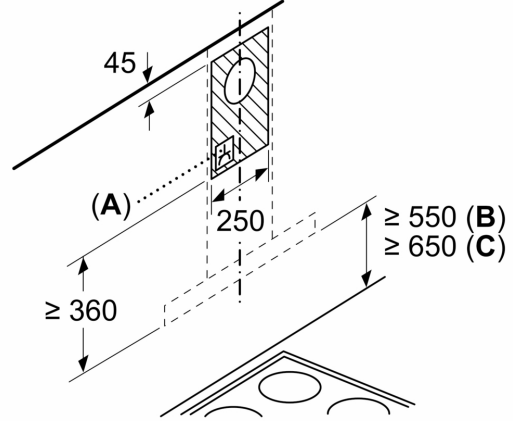

- **A:** Priz
- **B:** Elektrik
- **C:** Gaz

Ölçüler mm cinsindedir