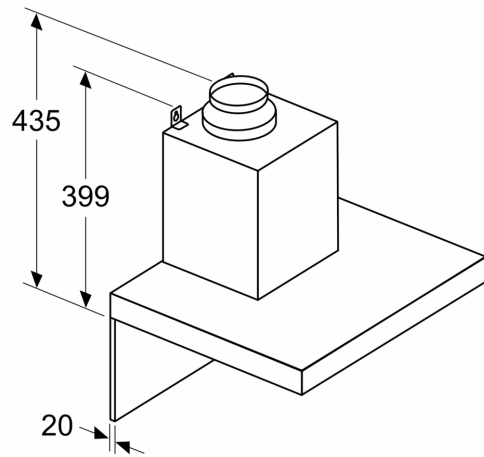

### Ölçüler:

- 60 cm genişlik
- Hava çıkışlı (YxGxD): 450-830 x 598 x 500 mm
- Hava dolaşimli (YxGxD): 550-830 x 598 x 500 mm
- 120 mm, 150 mm çapında baca borusu ile kullanıma uygundur

**iQ300, Duvar Tipi Davlumbaz, 60 cm, Beyaz LC67BBK20T**

Ölçüler mm cinsindedir

- A:** Atık hava
- B:** Hava sirkülasyonu
- C:** Hava çıkışı – kirli hava çıkışı boşlukları aşağı bakacak şekilde monte edilmelidir

Ölçüler mm cinsindedir

- A:** Priz
- B:** Elektrik
- C:** Gaz

Ölçüler mm cinsindedir

Ocak ızgarasının üst kenarından itibaren

- A:** Elektrik
- B:** Gaz

Ölçüler mm cinsindedir

Arka panel kullanılıyorsa cihazın tasarımı göz önüne alınmalıdır