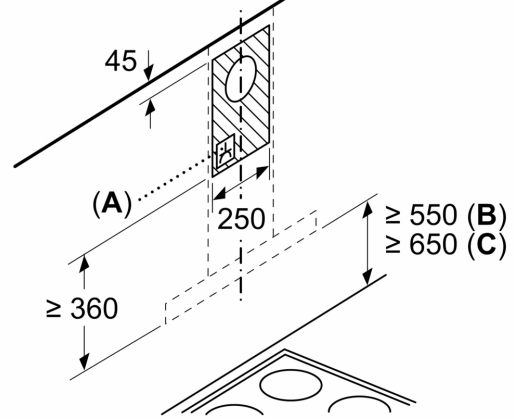

- **A:** Priz
- **B:** Elektrik
- **C:** Gaz

Ölçüler mm cinsindedir