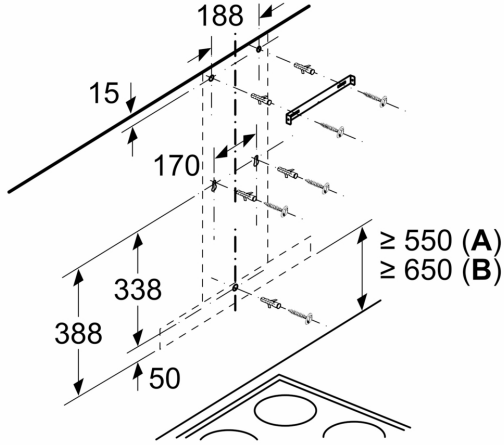

### Ölçüler:

- 60 cm genişlik
- Hava çıkışlı (YxGxD): 450-830 x 598 x 500 mm
- Hava dolaşimli (YxGxD): 550-830 x 598 x 500 mm
- 120 mm, 150 mm çapında baca borusu ile kullanıma uygundur

**iQ300, Duvar Tipi Davlumbaz, 60 cm, Beyaz LC67BBK20T**

Ölçüler mm cinsindedir

- A:** Atık hava
- B:** Hava sirkülasyonu
- C:** Hava çıkışı – kirli hava çıkışı boşlukları aşağı bakacak şekilde monte edilmelidir

Ölçüler mm cinsindedir

- A:** Priz
- B:** Elektrik
- C:** Gaz

Ölçüler mm cinsindedir

Ocak ızgarasının üst kenarından itibaren

- A:** Elektrik
- B:** Gaz

Ölçüler mm cinsindedir

Arka panel kullanılıyorsa cihazın tasarımı göz önüne alınmalıdır