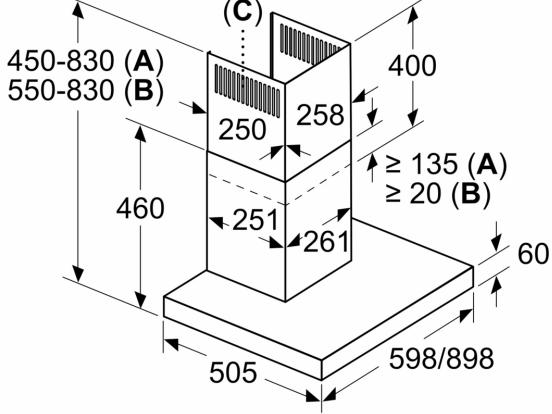

iQ300, Duvar Tipi Davlumbaz, 60 cm, Beyaz LC67BBK20T

Ölçüler mm cinsindedir

- **A:** Atık hava
- **B:** Hava sirkülasyonu
- **C:** Hava çıkışı – kirli hava çıkışı boşlukları aşağı bakacak şekilde monte edilmelidir

Ölçüler mm cinsindedir