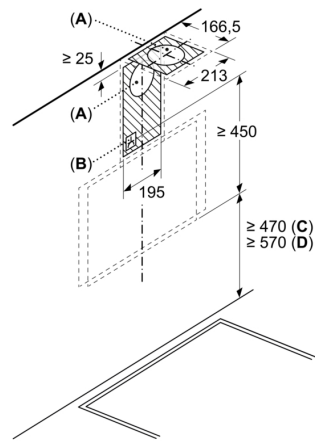

Donanım

Teknik bilgiler

baca rengi:	siyah
tipi:	Wall-mounted
Elektrik kablosu uzunluğu:	180 cm
Yükseklik (mm):	400 mm
Elektrikli ocak üzerindeki minimum mesafe:	470 mm
Gazlı ocak üzerindeki minimum mesafe:	570 mm
Net Ağırlık:	12.4 kg
Kontrol Tipi:	Elektronik
Kademe Seviyesi:	2 kademe + yoğun kademe
Maks. hava emiş gücü:	510 m ³ /h
hava dolaşımında , boost kademede çalışırken hava çekme:	307.0 m ³ /h
Maks. devir daim:	296 m ³ /h
hava çıkışlarında ,yoğun kademede çalışırken hava çekme:	700 m ³ /h
Maximum Air flow:	510 m ³ /h
Aydınlatma sayısı:	2
Ses seviyesi:	59 dB(A) re 1pW
Boru çapı:	120 / 150 mm
Yağ filtresi malzemesi:	Yıkanabilir alüminyum
EAN numarası:	4242003955208
Güç:	216 W
Nominal gerilim:	220-240 V
Frekans:	50-60 Hz
Elektrik Bağlantı Tipi:	Topraklı standart fiş
Montaj tipi:	Duvara-monte

Konfor:

- Max. ses seviyesi: 59 dB* (normal kullanımda)
- Işık Yoğunluğu: 260 lux
- Renk Sıcaklığı: 3000 K

Ölçüler:

- 60 cm genişlik
- Hava çıkışlı (YxGxD): 750-750 x 596 x 390 mm
- Hava dolaşımı (YxGxD): 750-750 x 596 x 390 mm
- 120 mm, 150 mm çapında baca borusu ile kullanıma uygundur

iQ300, Duvar Tipi Davlumbaz, 60 cm, Gri LC66KPJ70T

teknik çizimler

Ölçüler mm cinsindedir

A: Hava çıkışı – kirli hava çıkışı boşlukları aşağı bakacak şekilde monte edilmelidir

Ölçüler mm cinsindedir

Ölçüler mm cinsindedir

A: Elektrik

B: Gazlı - Tava desteğinin üst kenarından

Ölçüler mm cinsindedir

A: Atık hava çıkışı

B: Priz

C: Elektrik

D: Gazlı - Tava desteğinin üst kenarından