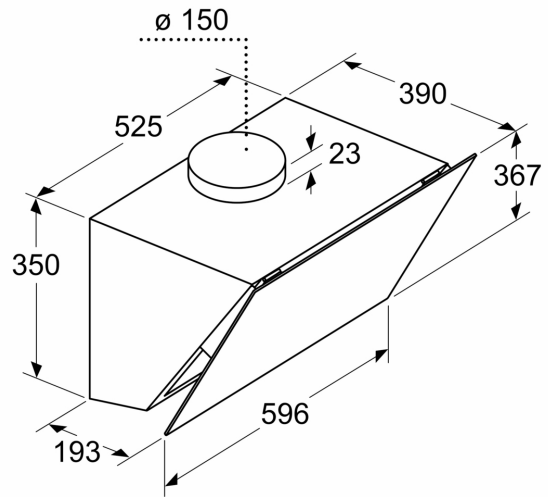

Donanım

Teknik bilgiler

baca rengi:	siyah
tipi:	Wall-mounted
Elektrik kablosu uzunluğu:	180 cm
Yükseklik (mm):	400 mm
Elektrikli ocak üzerindeki minimum mesafe:	470 mm
Gazlı ocak üzerindeki minimum mesafe:	570 mm
Net Ağırlık:	12.4 kg
Kontrol Tipi:	Elektronik
Kademe Seviyesi:	2 kademe + yoğun kademe
Maks. hava emiş gücü:	510 m ³ /h
hava dolaşımında , boost kademede çalışırken hava çekme:	307.0 m ³ /h
Maks. devir daim:	296 m ³ /h
hava çıkışlarında ,yoğun kademede çalışırken hava çekme:	700 m ³ /h
Maximum Air flow:	510 m ³ /h
Aydınlatma sayısı:	2
Ses seviyesi:	59 dB(A) re 1pW
Boru çapı:	120 / 150 mm
Yağ filtresi malzemesi:	Yıkanabilir alüminyum
EAN numarası:	4242003955208
Güç:	216 W
Nominal gerilim:	220-240 V
Frekans:	50-60 Hz
Elektrik Bağlantı Tipi:	Topraklı standart fiş
Montaj tipi:	Duvara-monte

Konfor:

- Max. ses seviyesi: 59 dB* (normal kullanımda)
- Işık Yoğunluğu: 260 lux
- Renk Sıcaklığı: 3000 K

Ölçüler:

- 60 cm genişlik
- Hava çıkışlı (YxGxD): 750-750 x 596 x 390 mm
- Hava dolaşımı (YxGxD): 750-750 x 596 x 390 mm
- 120 mm, 150 mm çapında baca borusu ile kullanıma uygundur

iQ300, Duvar Tipi Davlumbaz, 60 cm, Gri LC66KPJ70T

teknik çizimler

Ölçüler mm cinsindedir

A: Hava çıkışı – kirli hava çıkışı boşlukları aşağı bakacak şekilde monte edilmelidir

Ölçüler mm cinsindedir

Ölçüler mm cinsindedir

A: Elektrik

B: Gazlı - Tava desteğinin üst kenarından

Ölçüler mm cinsindedir

A: Atık hava çıkışı

B: Priz

C: Elektrik

D: Gazlı - Tava desteğinin üst kenarından