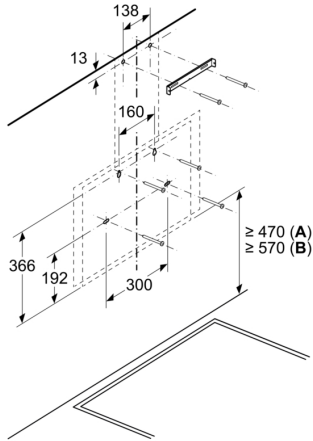

Konfor:

- Max. ses seviyesi: 59 dB* (normal kullanımda)
- Işık Yoğunluğu: 260 lux
- Renk Sıcaklığı: 3000 K

Ölçüler:

- 60 cm genişlik
- Hava çıkışlı (YxGxD): 750-750 x 596 x 390 mm
- Hava dolaşımı (YxGxD): 750-750 x 596 x 390 mm
- 120 mm, 150 mm çapında baca borusu ile kullanıma uygundur

iQ300, Duvar Tipi Davlumbaz, 60 cm, Gri LC66KPJ70T

teknik çizimler

Ölçüler mm cinsindedir

A: Hava çıkışı – kirli hava çıkışı boşlukları aşağı bakacak şekilde monte edilmelidir

Ölçüler mm cinsindedir

Ölçüler mm cinsindedir

A: Elektrik

B: Gazlı - Tava desteğinin üst kenarından

Ölçüler mm cinsindedir

A: Atık hava çıkışı

B: Priz

C: Elektrik

D: Gazlı - Tava desteğinin üst kenarından