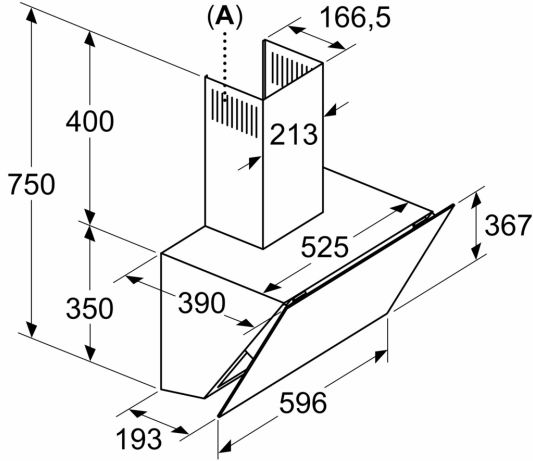

Donanım

Teknik bilgiler

baca rengi:	siyah
tipi:	Wall-mounted
Elektrik kablosu uzunluğu:	180 cm
Yükseklik (mm):	400 mm
Elektrikli ocak üzerindeki minimum mesafe:	470 mm
Gazlı ocak üzerindeki minimum mesafe:	570 mm
Net Ağırlık:	12.4 kg
Kontrol Tipi:	Elektronik
Kademe Seviyesi:	2 kademe + yoğun kademe
Maks. hava emiş gücü:	510 m ³ /h
hava dolaşımında , boost kademede çalışırken hava çekme:	307.0 m ³ /h
Maks. devir daim:	296 m ³ /h
hava çıkışlarında ,yoğun kademede çalışırken hava çekme:	700 m ³ /h
Maximum Air flow:	510 m ³ /h
Aydınlatma sayısı:	2
Ses seviyesi:	59 dB(A) re 1pW
Boru çapı:	120 / 150 mm
Yağ filtresi malzemesi:	Yıkanabilir alüminyum
EAN numarası:	4242003955208
Güç:	216 W
Nominal gerilim:	220-240 V
Frekans:	50-60 Hz
Elektrik Bağlantı Tipi:	Topraklı standart fiş
Montaj tipi:	Duvara-monte

Konfor:

- Max. ses seviyesi: 59 dB* (normal kullanımda)
- Işık Yoğunluğu: 260 lux
- Renk Sıcaklığı: 3000 K

Ölçüler:

- 60 cm genişlik
- Hava çıkışlı (YxGxD): 750-750 x 596 x 390 mm
- Hava dolaşımı (YxGxD): 750-750 x 596 x 390 mm
- 120 mm, 150 mm çapında baca borusu ile kullanıma uygundur

iQ300, Duvar Tipi Davlumbaz, 60 cm, Gri LC66KPJ70T

teknik çizimler

Ölçüler mm cinsindedir

A: Hava çıkışı – kirli hava çıkışı boşlukları aşağı bakacak şekilde monte edilmelidir

Ölçüler mm cinsindedir

Ölçüler mm cinsindedir