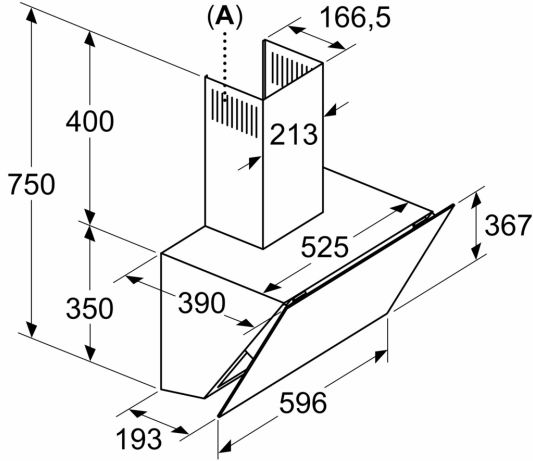

Donanım

Teknik bilgiler

baca rengi:	siyah
tipi:	Wall-mounted
Elektrik kablosu uzunluğu:	180 cm
Yükseklik (mm):	400 mm
Elektrikli ocak üzerindeki minimum mesafe:	470 mm
Gazlı ocak üzerindeki minimum mesafe:	570 mm
Net Ağırlık:	12.4 kg
Kontrol Tipi:	Elektronik
Kademe Seviyesi:	2 kademe + yoğun kademe
Maks. hava emiş gücü:	510 m ³ /h
hava dolaşımında , boost kademede çalışırken hava çekme:	307.0 m ³ /h
Maks. devir daim:	296 m ³ /h
hava çıkışlarında ,yoğun kademede çalışırken hava çekme:	700 m ³ /h
Maximum Air flow:	510 m ³ /h
Aydınlatma sayısı:	2
Ses seviyesi:	59 dB(A) re 1pW
Boru çapı:	120 / 150 mm
Yağ filtresi malzemesi:	Yıkanabilir alüminyum
EAN numarası:	4242003955178
Güç:	216 W
Nominal gerilim:	220-240 V
Frekans:	50-60 Hz
Elektrik Bağlantı Tipi:	Topraklı standart fiş
Montaj tipi:	Duvara-monte

Konfor:

- Max. ses seviyesi: 59 dB* (normal kullanımda)
- Işık Yoğunluğu: 260 lux
- Renk Sıcaklığı: 3000 K

Ölçüler:

- 60 cm genişlik
- Hava çıkışlı (YxGxD): 750-750 x 596 x 390 mm
- Hava dolaşımı (YxGxD): 750-750 x 596 x 390 mm
- 120 mm, 150 mm çapında baca borusu ile kullanıma uygundur

iQ300, Duvar Tipi Davlumbaz, 60 cm, Siyah Cam, Siyah
LC66KPJ60T

teknik çizimler

Ölçüler mm cinsindedir

A: Hava çıkışı – kirli hava çıkışı boşlukları aşağı bakacak şekilde monte edilmelidir

Ölçüler mm cinsindedir