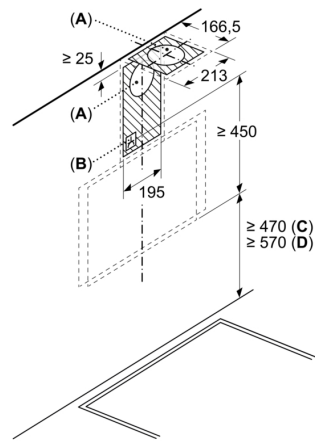

Donanım

Teknik bilgiler

baca rengi:	siyah
tipi:	Wall-mounted
Elektrik kablosu uzunluğu:	180 cm
Yükseklik (mm):	400 mm
Elektrikli ocak üzerindeki minimum mesafe:	470 mm
Gazlı ocak üzerindeki minimum mesafe:	570 mm
Net Ağırlık:	12.4 kg
Kontrol Tipi:	Elektronik
Kademe Seviyesi:	2 kademe + yoğun kademe
Maks. hava emiş gücü:	510 m ³ /h
hava dolaşımında , boost kademede çalışırken hava çekme:	307.0 m ³ /h
Maks. devir daim:	296 m ³ /h
hava çıkışlarında ,yoğun kademede çalışırken hava çekme:	700 m ³ /h
Maximum Air flow:	510 m ³ /h
Aydınlatma sayısı:	2
Ses seviyesi:	59 dB(A) re 1pW
Boru çapı:	120 / 150 mm
Yağ filtresi malzemesi:	Yıkanabilir alüminyum
EAN numarası:	4242003955178
Güç:	216 W
Nominal gerilim:	220-240 V
Frekans:	50-60 Hz
Elektrik Bağlantı Tipi:	Topraklı standart fiş
Montaj tipi:	Duvara-monte

Konfor:

- Max. ses seviyesi: 59 dB* (normal kullanımda)
- Işık Yoğunluğu: 260 lux
- Renk Sıcaklığı: 3000 K

Ölçüler:

- 60 cm genişlik
- Hava çıkışlı (YxGxD): 750-750 x 596 x 390 mm
- Hava dolaşımı (YxGxD): 750-750 x 596 x 390 mm
- 120 mm, 150 mm çapında baca borusu ile kullanıma uygundur

iQ300, Duvar Tipi Davlumbaz, 60 cm, Siyah Cam, Siyah
LC66KPJ60T

teknik çizimler

Ölçüler mm cinsindedir

A: Hava çıkışı – kirli hava çıkışı boşlukları aşağı bakacak şekilde monte edilmelidir

Ölçüler mm cinsindedir

Ölçüler mm cinsindedir

A: Elektrik

B: Gazlı - Tava desteğinin üst kenarından

Ölçüler mm cinsindedir

A: Atık hava çıkışı

B: Priz

C: Elektrik

D: Gazlı - Tava desteğinin üst kenarından