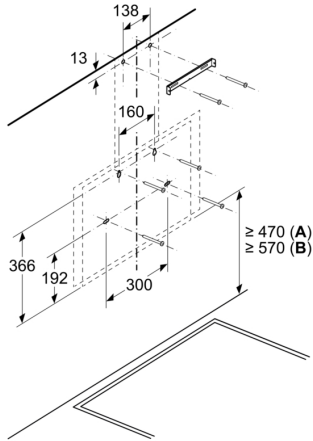

Konfor:

- Max. ses seviyesi: 59 dB* (normal kullanımda)
- Işık Yoğunluğu: 260 lux
- Renk Sıcaklığı: 3000 K

Ölçüler:

- 60 cm genişlik
- Hava çıkışlı (YxGxD): 750-750 x 596 x 390 mm
- Hava dolaşımı (YxGxD): 750-750 x 596 x 390 mm
- 120 mm, 150 mm çapında baca borusu ile kullanıma uygundur

iQ300, Duvar Tipi Davlumbaz, 60 cm, Siyah Cam, Siyah
LC66KPJ60T

teknik çizimler

Ölçüler mm cinsindedir

A: Hava çıkışı – kirli hava çıkışı boşlukları aşağı bakacak şekilde monte edilmelidir

Ölçüler mm cinsindedir

Ölçüler mm cinsindedir

A: Elektrik

B: Gazlı - Tava desteğinin üst kenarından

Ölçüler mm cinsindedir

A: Atık hava çıkışı

B: Priz

C: Elektrik

D: Gazlı - Tava desteğinin üst kenarından