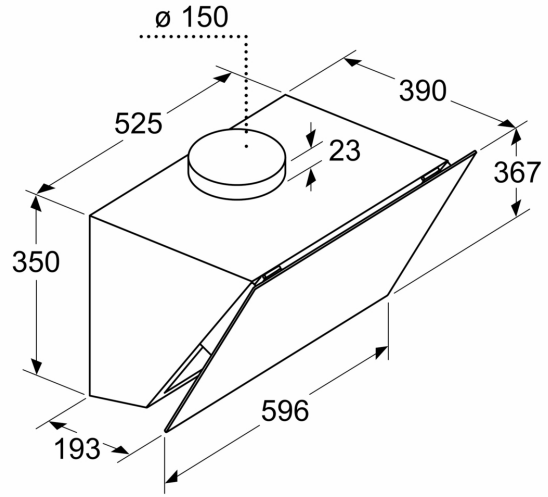

Donanım

Teknik bilgiler

baca rengi:	siyah
tipi:	Wall-mounted
Elektrik kablosu uzunluğu:	180 cm
Yükseklik (mm):	400 mm
Elektrikli ocak üzerindeki minimum mesafe:	470 mm
Gazlı ocak üzerindeki minimum mesafe:	570 mm
Net Ağırlık:	12.4 kg
Kontrol Tipi:	Elektronik
Kademe Seviyesi:	2 kademe + yoğun kademe
Maks. hava emiş gücü:	510 m ³ /h
hava dolaşımında , boost kademede çalışırken hava çekme:	307.0 m ³ /h
Maks. devir daim:	296 m ³ /h
hava çıkışlarında ,yoğun kademede çalışırken hava çekme:	700 m ³ /h
Maximum Air flow:	510 m ³ /h
Aydınlatma sayısı:	2
Ses seviyesi:	59 dB(A) re 1pW
Boru çapı:	120 / 150 mm
Yağ filtresi malzemesi:	Yıkanabilir alüminyum
EAN numarası:	4242003955178
Güç:	216 W
Nominal gerilim:	220-240 V
Frekans:	50-60 Hz
Elektrik Bağlantı Tipi:	Topraklı standart fiş
Montaj tipi:	Duvara-monte

Konfor:

- Max. ses seviyesi: 59 dB* (normal kullanımda)
- Işık Yoğunluğu: 260 lux
- Renk Sıcaklığı: 3000 K

Ölçüler:

- 60 cm genişlik
- Hava çıkışlı (YxGxD): 750-750 x 596 x 390 mm
- Hava dolaşımı (YxGxD): 750-750 x 596 x 390 mm
- 120 mm, 150 mm çapında baca borusu ile kullanıma uygundur

iQ300, Duvar Tipi Davlumbaz, 60 cm, Siyah Cam, Siyah
LC66KPJ60T

teknik çizimler

Ölçüler mm cinsindedir

A: Hava çıkışı – kirli hava çıkışı boşlukları aşağı bakacak şekilde monte edilmelidir

Ölçüler mm cinsindedir

Ölçüler mm cinsindedir

A: Elektrik

B: Gazlı - Tava desteğinin üst kenarından

Ölçüler mm cinsindedir

A: Atık hava çıkışı

B: Priz

C: Elektrik

D: Gazlı - Tava desteğinin üst kenarından