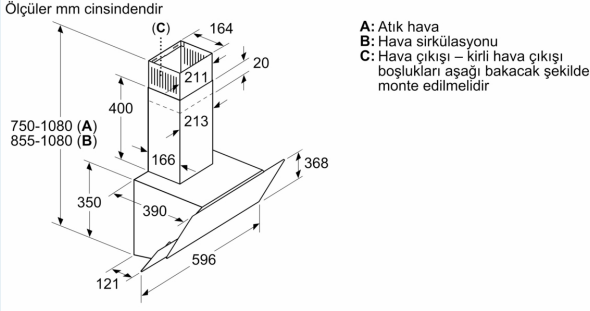

tipi: Wall-mounted
Elektrik kablosu uzunluğu: 130.0 cm
Yükseklik (mm): 354 mm
Elektrikli ocak üzerindeki minimum mesafe: 470 mm
Gazlı ocak üzerindeki minimum mesafe: 570 mm
Net Ağırlık: 11.3 kg
Kontrol Tipi: Elektronik
Kademe Seviyesi: 3 kademe
Maks. hava emiş gücü: 593 m³/h
Maks. devir daim: 330 m³/h
Maximum Air flow: 593 m³/h
Aydınlatma sayısı: 2
Ses seviyesi: 67 dB(A) re 1pW
Boru çapı: 150 / 120 mm
Yağ filtresi malzemesi: Yıkanebilir alüminyum
EAN numarası: 4242003745489
Güç: 216 W
Akım: 10 A
Nominal gerilim: 220-240 V
Frekans: 50 Hz
Elektrik Bağlantı Tipi: Topraklı standart fiş
Montaj tipi: Duvara monte

iQ300, Duvar Tipi Davlumbaz, 60 cm, Beyaz Cam Yüzey LC65KA270T

- LC65KA270T
- Duvar tipi davlumbaz, 60 cm
- Eğimli Davlumbaz
- Duvar tipi davlumbaz
- 60 cm genişlik
- Cam dekorlu & Beyaz
- Hava çıkışlı ve hava dolaşimli kullanıma uygun
- touchcontrol (dokunmatik), Elektronik ekran
- elektronik kumanda/touchcontrol (dokunmatik) - Elektronik ekran
- 3 havalandırma kademesi
- 2 adet 3W LED aydınlatma
- Cam filtre haznesi
- Bulaşık makinesinde yıkanabilir metal yağ filtresi
- EN 60704-2-13 normuna göre
- max. ses basıncı:53dB(A)
- max. ses seviyesi:67 dB(A) re 1 pW
- Hava çıkışlı boyutlar (YxGxD): 750-1080 x 596 x 386 mm
- Hava dolaşimli boyutlar(YxGxD): 778-1048 x 598 x 520 mm
- Bağlantı değeri: 216 W
- Duvara monte edilebilir
- Hava dolaşimli kullanım (bacasız) için hava dolaşım kiti (aksesuar) gereklidir

Model:

Tasarım:

Çalışma ve Güç:

Çalışma modu / işlem:

Güç:

Çevre ve güvenlik:

Konfor:

Ölçüler:

Teknik özellikler:

- Yüksek verimli çift üfleme
- 150 mm, 120 mm çapında baca borusu ile kullanıma uygundur

iQ300, Duvar Tipi Davlumbaz, 60 cm, Beyaz Cam Yüzey
LC65KA270T

Ölçüler mm cinsindedir