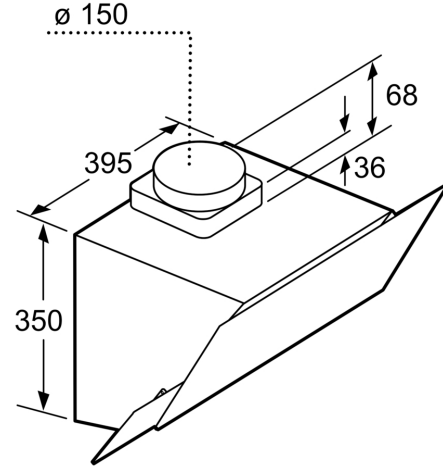

tipi: Wall-mounted
Elektrik kablosu uzunluğu: 130.0 cm
Yükseklik (mm): 354 mm
Elektrikli ocak üzerindeki minimum mesafe: 470 mm
Gazlı ocak üzerindeki minimum mesafe: 570 mm
Net Ağırlık: 11.3 kg
Kontrol Tipi: Elektronik
Kademe Seviyesi: 3 kademe
Maks. hava emiş gücü: 593 m³/h
Maks. devir daim: 330 m³/h
Maximum Air flow: 593 m³/h
Aydınlatma sayısı: 2
Ses seviyesi: 67 dB(A) re 1pW
Boru çapı: 150 / 120 mm
Yağ filtresi malzemesi: Yıkanebilir alüminyum
EAN numarası: 4242003745489
Güç: 216 W
Akım: 10 A
Nominal gerilim: 220-240 V
Frekans: 50 Hz
Elektrik Bağlantı Tipi: Topraklı standart fiş
Montaj tipi: Duvara monte

Model:

Tasarım:

Çalışma ve Güç:

Çalışma modu / işlem:

Güç:

Çevre ve güvenlik:

Konfor:

Ölçüler:

Teknik özellikler:

- Yüksek verimli çift üfleme
- 150 mm, 120 mm çapında baca borusu ile kullanıma uygundur

iQ300, Duvar Tipi Davlumbaz, 60 cm, Beyaz Cam Yüzey
LC65KA270T

Ölçüler mm cinsindedir