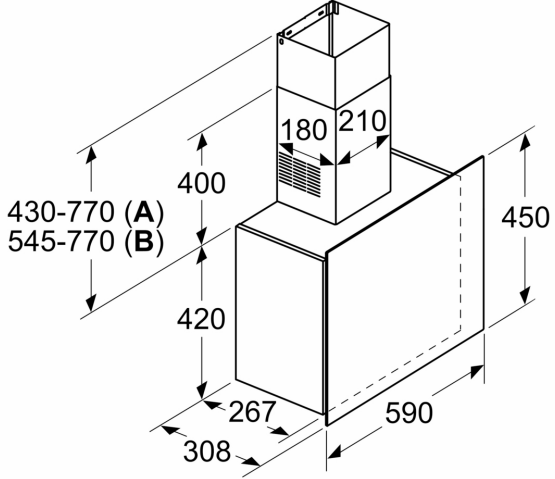

Donanım

Teknik bilgiler

baca rengi:	paslanmaz çelik
tipi:	Wall-mounted
Elektrik Kablosu Uzunluğu:	118 cm
Yükseklik (mm):	420 mm
Elektrikli ocak üzerindeki minimum mesafe:	450 mm
Gazlı ocak üzerindeki minimum mesafe:	500 mm
Net Ağırlık:	24.8 kg
Kontrol Tipi:	Elektronik
Kademe Seviyesi:	3 kademe
Maks. hava emiş gücü:	649 m ³ /h
Maks. devir daim:	350 m ³ /h
Maximum Air flow:	649 m ³ /h
Aydınlatma sayısı:	2
Ses seviyesi:	68 dB(A) re 1pW
Boru çapı:	120 / 150 mm
Yağ filtresi malzemesi:	Yıkanebilir alüminyum
EAN numarası:	4242003940440
Güç:	252 W
Akım:	10 A
Nominal Gerilim:	220-240 V
Frekans:	50-60 Hz
Elektrik Bağlantı Tipi:	Topraklı standart fiş
Montaj tipi:	Duvara-monte

Konfor:

- Max. ses seviyesi: 68 dB* (normal kullanımda)
- Işık Yoğunluğu: 100 lux
- Renk Sıcaklığı: 4000 K

Ölçüler:

- 59 cm genişlik
- Hava çıkışlı (YxGxD): 850-1190 x 590 x 308 mm
- Hava dolaşimli (YxGxD): 965-1190 x 590 x 308 mm
- 120 mm, 150 mm çapında baca borusu ile kullanıma uygundur

iQ300, Duvar Tipi Davlumbaz, 60 cm, , LC65FCJ00T

teknik çizimler

Ölçüler mm cinsindedir

A: Atık hava
B: Hava sirkülasyonu

Ölçüler mm cinsindedir