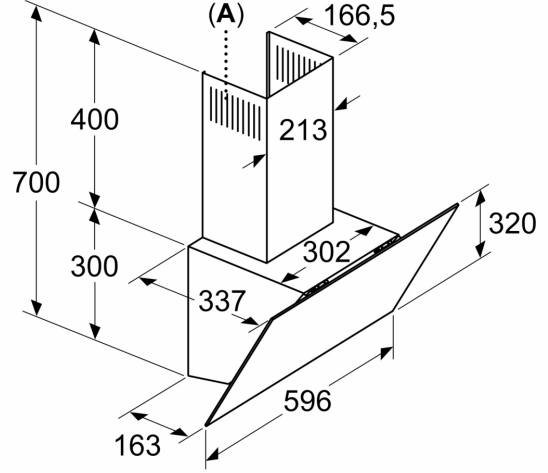

Donanım

Teknik bilgiler

baca rengi:	paslanmaz çelik
tipi:	Wall-mounted
Elektrik kablosu uzunluğu:	180 cm
Yükseklik (mm):	400 mm
Elektrikli ocak üzerindeki minimum mesafe:	600 mm
Gazlı ocak üzerindeki minimum mesafe:	650 mm
Net Ağırlık:	11.9 kg
Kontrol Tipi:	Elektronik
Kademe Seviyesi:	3 kademe
Maks. hava emiş gücü:	400 m³/h
Maks. devir daim:	227 m³/h
Maximum Air flow:	400 m³/h
Aydınlatma sayısı:	2
Ses seviyesi:	69 dB(A) re 1pW
Boru çapı:	120 mm
Yağ filtresi malzemesi:	Yıkanebilir alüminyum
EAN numarası:	4242003955154
Güç:	123 W
Nominal gerilim:	220-240 V
Frekans:	50-60 Hz
Elektrik Bağlantı Tipi:	Topraklı standart fiş
Montaj tipi:	Duvara-monte

Konfor:

- Max. ses seviyesi: 69 dB* (normal kullanımda)
- Işık Yoğunluğu: 80 lux
- Renk Sıcaklığı: 3000 K

Ölçüler:

- 60 cm genişlik
- Hava çıkışlı (YxGxD): 700-700 x 596 x 340 mm
- Hava dolaşimli (YxGxD): 700-700 x 596 x 340 mm
- 120 mm çapında baca borusu ile kullanıma uygundur

iQ100, Duvar Tipi Davlumbaz, 60 cm, Beyaz Cam Yüzey, Beyaz LC64KPJ20T

teknik çizimler

Ölçüler mm cinsindedir

Ölçüler mm cinsindedir

A: Hava çıkışı – kirli hava çıkışı boşlukları aşağı bakacak şekilde monte edilmelidir