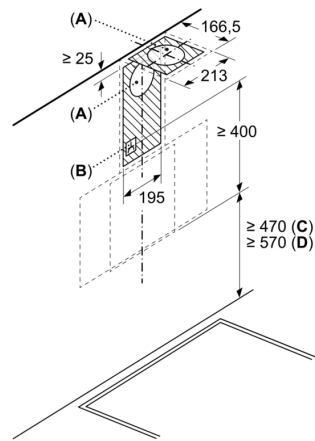

Donanım

Teknik bilgiler

baca rengi:	paslanmaz çelik
tipi:	Wall-mounted
Elektrik kablosu uzunluğu:	180 cm
Yükseklik (mm):	400 mm
Elektrikli ocak üzerindeki minimum mesafe:	600 mm
Gazlı ocak üzerindeki minimum mesafe:	650 mm
Net Ağırlık:	11.9 kg
Kontrol Tipi:	Elektronik
Kademe Seviyesi:	3 kademe
Maks. hava emiş gücü:	400 m³/h
Maks. devir daim:	227 m³/h
Maximum Air flow:	400 m³/h
Aydınlatma sayısı:	2
Ses seviyesi:	69 dB(A) re 1pW
Boru çapı:	120 mm
Yağ filtresi malzemesi:	Yıkanebilir alüminyum
EAN numarası:	4242003955154
Güç:	123 W
Nominal gerilim:	220-240 V
Frekans:	50-60 Hz
Elektrik Bağlantı Tipi:	Topraklı standart fiş
Montaj tipi:	Duvara-monte

Konfor:

- Max. ses seviyesi: 69 dB* (normal kullanımda)
- Işık Yoğunluğu: 80 lux
- Renk Sıcaklığı: 3000 K

Ölçüler:

- 60 cm genişlik
- Hava çıkışlı (YxGxD): 700-700 x 596 x 340 mm
- Hava dolaşimli (YxGxD): 700-700 x 596 x 340 mm
- 120 mm çapında baca borusu ile kullanıma uygundur

iQ100, Duvar Tipi Davlumbaz, 60 cm, Beyaz Cam Yüzey, Beyaz LC64KPJ20T

teknik çizimler

Ölçüler mm cinsindedir

Ölçüler mm cinsindedir

A: Hava çıkışı – kirli hava çıkışı boşlukları aşağı bakacak şekilde monte edilmelidir

Ölçüler mm cinsindedir

A: Elektrik
B: Gazlı - Tava desteğinin üst kenarından

Ölçüler mm cinsindedir

A: Atık hava çıkışı
B: Priz
C: Elektrik
D: Gazlı - Tava desteğinin üst kenarından