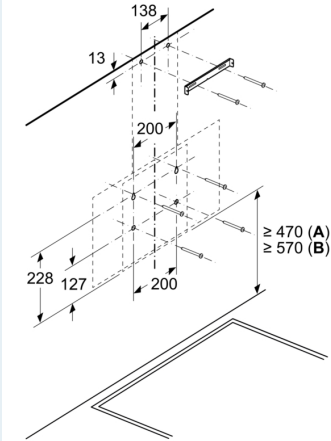

Donanım

Teknik bilgiler

baca rengi:	paslanmaz çelik
tipi:	Wall-mounted
Elektrik kablosu uzunluğu:	180 cm
Yükseklik (mm):	400 mm
Elektrikli ocak üzerindeki minimum mesafe:	600 mm
Gazlı ocak üzerindeki minimum mesafe:	650 mm
Net Ağırlık:	11.9 kg
Kontrol Tipi:	Elektronik
Kademe Seviyesi:	3 kademe
Maks. hava emiş gücü:	400 m³/h
Maks. devir daim:	227 m³/h
Maximum Air flow:	400 m³/h
Aydınlatma sayısı:	2
Ses seviyesi:	69 dB(A) re 1pW
Boru çapı:	120 mm
Yağ filtresi malzemesi:	Yıkanebilir alüminyum
EAN numarası:	4242003955154
Güç:	123 W
Nominal gerilim:	220-240 V
Frekans:	50-60 Hz
Elektrik Bağlantı Tipi:	Topraklı standart fiş
Montaj tipi:	Duvara-monte

Konfor:

- Max. ses seviyesi: 69 dB* (normal kullanımda)
- Işık Yoğunluğu: 80 lux
- Renk Sıcaklığı: 3000 K

Ölçüler:

- 60 cm genişlik
- Hava çıkışlı (YxGxD): 700-700 x 596 x 340 mm
- Hava dolaşimli (YxGxD): 700-700 x 596 x 340 mm
- 120 mm çapında baca borusu ile kullanıma uygundur

iQ100, Duvar Tipi Davlumbaz, 60 cm, Beyaz Cam Yüzey, Beyaz LC64KPJ20T

teknik çizimler

Ölçüler mm cinsindedir

Ölçüler mm cinsindedir

A: Hava çıkışı – kirli hava çıkışı boşlukları aşağı bakacak şekilde monte edilmelidir

Ölçüler mm cinsindedir

A: Elektrik
B: Gazlı - Tava desteğinin üst kenarından

Ölçüler mm cinsindedir

A: Atık hava çıkışı
B: Priz
C: Elektrik
D: Gazlı - Tava desteğinin üst kenarından