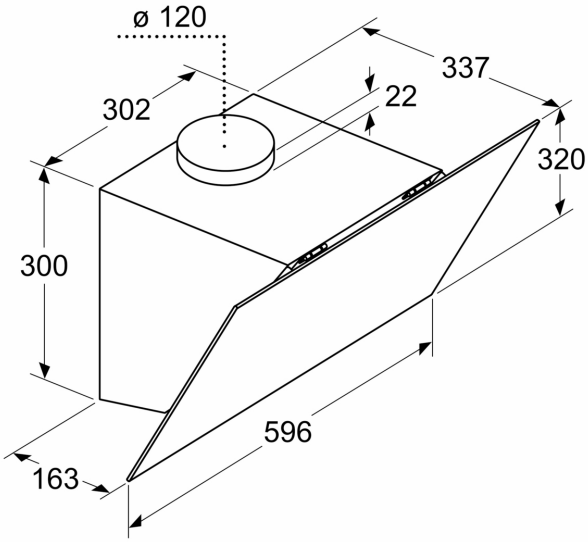

Donanım

Teknik bilgiler

baca rengi:	paslanmaz çelik
tipi:	Wall-mounted
Elektrik kablosu uzunluğu:	180 cm
Yükseklik (mm):	400 mm
Elektrikli ocak üzerindeki minimum mesafe:	600 mm
Gazlı ocak üzerindeki minimum mesafe:	650 mm
Net Ağırlık:	11.9 kg
Kontrol Tipi:	Elektronik
Kademe Seviyesi:	3 kademe
Maks. hava emiş gücü:	400 m³/h
Maks. devir daim:	227 m³/h
Maximum Air flow:	400 m³/h
Aydınlatma sayısı:	2
Ses seviyesi:	69 dB(A) re 1pW
Boru çapı:	120 mm
Yağ filtresi malzemesi:	Yıkanebilir alüminyum
EAN numarası:	4242003955154
Güç:	123 W
Nominal gerilim:	220-240 V
Frekans:	50-60 Hz
Elektrik Bağlantı Tipi:	Topraklı standart fiş
Montaj tipi:	Duvara-monte

Konfor:

- Max. ses seviyesi: 69 dB* (normal kullanımda)
- Işık Yoğunluğu: 80 lux
- Renk Sıcaklığı: 3000 K

Ölçüler:

- 60 cm genişlik
- Hava çıkışlı (YxGxD): 700-700 x 596 x 340 mm
- Hava dolaşimli (YxGxD): 700-700 x 596 x 340 mm
- 120 mm çapında baca borusu ile kullanıma uygundur

iQ100, Duvar Tipi Davlumbaz, 60 cm, Beyaz Cam Yüzey, Beyaz LC64KPJ20T

teknik çizimler

Ölçüler mm cinsindedir

Ölçüler mm cinsindedir

A: Hava çıkışı – kirli hava çıkışı boşlukları aşağı bakacak şekilde monte edilmelidir