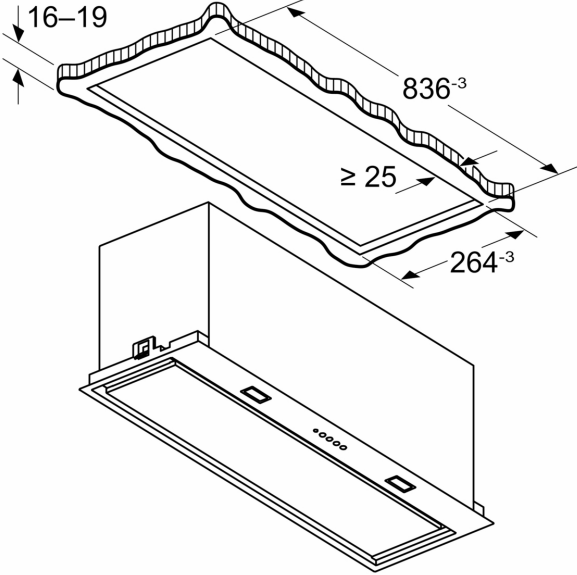

Donanım

Teknik bilgiler

tipi:	Built-in/Built-under
Elektrik Kablosu Uzunluğu:	150 cm
Kurulum için gerekli yuva ölçüleri:	345mm x 836.0mm x 264mm mm
Yükseklik (mm):	345 mm
Elektrikli ocak üzerindeki minimum mesafe:	500 mm
Gazlı ocak üzerindeki minimum mesafe:	650 mm
Net Ağırlık:	9.1 kg
Kontrol Tipi:	Elektronik
Kademe Seviyesi:	3 kademe + yoğun kademe
Maks. hava emiş gücü:	595 m³/h
hava dolaşımında , boost kademede çalışırken hava çekme:	780 m³/h
Maks. devir daim:	570 m³/h
hava çıkışlarında ,yoğun kademede çalışırken hava çekme:	820 m³/h
Maximum Air flow:	595 m³/h
Aydınlatma sayısı:	2
Ses seviyesi:	61 dB(A) re 1pW
Boru çapı:	150 mm
Yağ filtresi malzemesi:	Yıkanabilir alüminyum
EAN numarası:	4242003959930
Güç:	172 W
Akım:	3 A
Nominal Gerilim:	220-240 V
Frekans:	60; 50 Hz
Elektrik Bağlantı Tipi:	Topraklı standart fiş
Montaj tipi:	Ankastre

iQ700, Gömme Aspiratör, 86 cm,
Siyah
LB88NPC60

teknik çizimler

Ölçüler mm cinsindedir

Ölçüler mm cinsindedir

Ölçüler mm cinsindedir

Ölçüler mm cinsindedir

A: Elektrik

B: Gazlı - Tava desteğinin üst kenarından