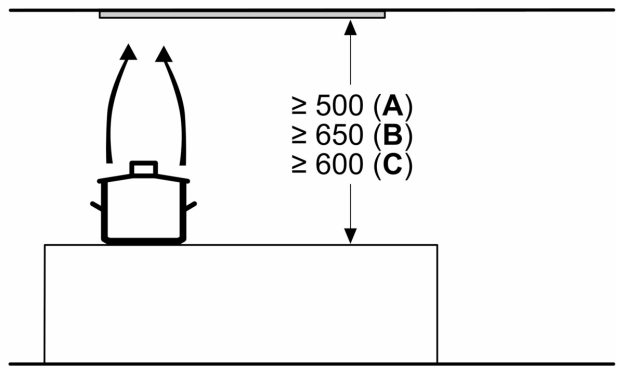

Donanım

Teknik bilgiler

tipi:	Built-in/Built-under
Elektrik Kablosu Uzunluğu:	150 cm
Kurulum için gerekli yuva ölçüleri:	345mm x 836.0mm x 264mm mm
Yükseklik (mm):	345 mm
Elektrikli ocak üzerindeki minimum mesafe:	500 mm
Gazlı ocak üzerindeki minimum mesafe:	650 mm
Net Ağırlık:	9.1 kg
Kontrol Tipi:	Elektronik
Kademe Seviyesi:	3 kademe + yoğun kademe
Maks. hava emiş gücü:	595 m³/h
hava dolaşımında , boost kademede çalışırken hava çekme:	780 m³/h
Maks. devir daim:	570 m³/h
hava çıkışlarında ,yoğun kademede çalışırken hava çekme:	820 m³/h
Maximum Air flow:	595 m³/h
Aydınlatma sayısı:	2
Ses seviyesi:	61 dB(A) re 1pW
Boru çapı:	150 mm
Yağ filtresi malzemesi:	Yıkanabilir alüminyum
EAN numarası:	4242003959930
Güç:	172 W
Akım:	3 A
Nominal Gerilim:	220-240 V
Frekans:	60; 50 Hz
Elektrik Bağlantı Tipi:	Topraklı standart fiş
Montaj tipi:	Ankastre

iQ700, Gömme Aspiratör, 86 cm,
Siyah
LB88NPC60

teknik çizimler

Ölçüler mm cinsindedir

Ölçüler mm cinsindedir

Ölçüler mm cinsindedir

Ölçüler mm cinsindedir

A: Elektrik

B: Gazlı - Tava desteğinin üst kenarından