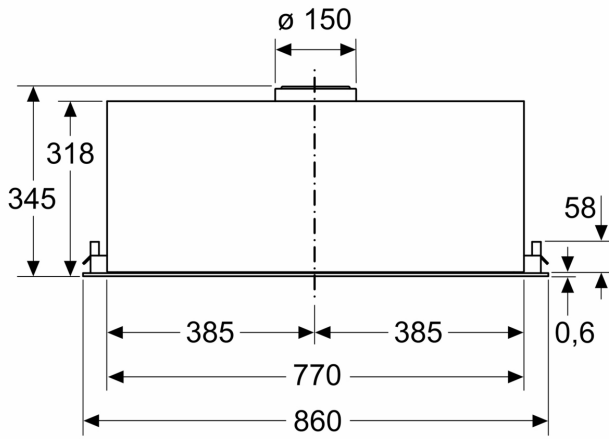

Donanım

Teknik bilgiler

tipi:	Built-in/Built-under
Elektrik Kablosu Uzunluğu:	150 cm
Kurulum için gerekli yuva ölçüleri:	345mm x 836.0mm x 264mm mm
Yükseklik (mm):	345 mm
Elektrikli ocak üzerindeki minimum mesafe:	500 mm
Gazlı ocak üzerindeki minimum mesafe:	650 mm
Net Ağırlık:	9.1 kg
Kontrol Tipi:	Elektronik
Kademe Seviyesi:	3 kademe + yoğun kademe
Maks. hava emiş gücü:	595 m³/h
hava dolaşımında , boost kademede çalışırken hava çekme:	780 m³/h
Maks. devir daim:	570 m³/h
hava çıkışlarında ,yoğun kademede çalışırken hava çekme:	820 m³/h
Maximum Air flow:	595 m³/h
Aydınlatma sayısı:	2
Ses seviyesi:	61 dB(A) re 1pW
Boru çapı:	150 mm
Yağ filtresi malzemesi:	Yıkanabilir alüminyum
EAN numarası:	4242003959930
Güç:	172 W
Akım:	3 A
Nominal Gerilim:	220-240 V
Frekans:	60; 50 Hz
Elektrik Bağlantı Tipi:	Topraklı standart fiş
Montaj tipi:	Ankastre

iQ700, Gmme Aspiratr, 86 cm, Siyah LB88NPC60

Donanım

- Gmme aspiratr
- Hava ıkıřlı ve hava dolařımlı kullanıma uygun
- Renk Sıcaklıđı: 4000 K
- Iřık Yođunluđu: 250 lux
- Verimli BLDC teknoloji
- Mekanik kontrol, Elektronik ekran
- Yađ filtresi iin doluluk gstergesi
- interval ama
- 3 normal ve 1 yođun havalandırma kademesi
- Enerji Sınıfı: A++*
- Ortalama Enerji Tketimi: 31.2 kWh/yıl*
- Aydınlatma Enerji Sınıfı: A*
- Yađ Filtresi Enerji Sınıfı: D*
- Bađlantı deđeri: 172 W
- Boyutlar (YxGxD): 345 x 860 x 282 mm
- Hava dolařımlı (YxGxD): 345-345 x 860 x 282 mm
- Boyutlar (YxGxD): 345 x 836 x 264 mm
- Elektrik kablo uzunluđu: 1.5 m

iQ700, Gömme Aspiratör, 86 cm,
Siyah
LB88NPC60

teknik çizimler

Ölçüler mm cinsindedir

Ölçüler mm cinsindedir

Ölçüler mm cinsindedir

Ölçüler mm cinsindedir

A: Elektrik

B: Gazlı - Tava desteğinin üst kenarından