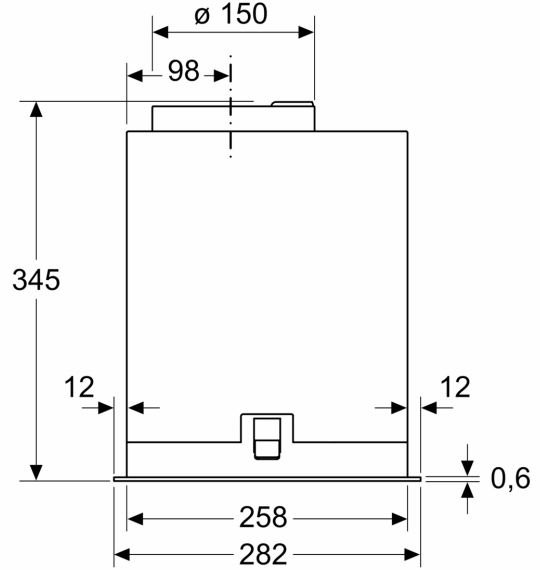

Donanım

Teknik bilgiler

tipi:	Built-in/Built-under
Elektrik Kablosu Uzunluğu:	150 cm
Kurulum için gerekli yuva ölçüleri:	345mm x 836.0mm x 264mm mm
Yükseklik (mm):	345 mm
Elektrikli ocak üzerindeki minimum mesafe:	500 mm
Gazlı ocak üzerindeki minimum mesafe:	650 mm
Net Ağırlık:	9.1 kg
Kontrol Tipi:	Elektronik
Kademe Seviyesi:	3 kademe + yoğun kademe
Maks. hava emiş gücü:	595 m³/h
hava dolaşımında , boost kademede çalışırken hava çekme:	780 m³/h
Maks. devir daim:	570 m³/h
hava çıkışlarında ,yoğun kademede çalışırken hava çekme:	820 m³/h
Maximum Air flow:	595 m³/h
Aydınlatma sayısı:	2
Ses seviyesi:	61 dB(A) re 1pW
Boru çapı:	150 mm
Yağ filtresi malzemesi:	Yıkanabilir alüminyum
EAN numarası:	4242003959930
Güç:	172 W
Akım:	3 A
Nominal Gerilim:	220-240 V
Frekans:	60; 50 Hz
Elektrik Bağlantı Tipi:	Topraklı standart fiş
Montaj tipi:	Ankastre

iQ700, Gmme Aspiratr, 86 cm, Siyah LB88NPC60

Donanım

- Gmme aspiratr
- Hava ıkıřlı ve hava dolařımlı kullanıma uygun
- Renk Sıcaklıđı: 4000 K
- Iřık Yođunluđu: 250 lux
- Verimli BLDC teknoloji
- Mekanik kontrol, Elektronik ekran
- Yađ filtresi iin doluluk gstergesi
- interval ama
- 3 normal ve 1 yođun havalandırma kademesi
- Enerji Sınıfı: A++*
- Ortalama Enerji Tketimi: 31.2 kWh/yıl*
- Aydınlatma Enerji Sınıfı: A*
- Yađ Filtresi Enerji Sınıfı: D*
- Bađlantı deđeri: 172 W
- Boyutlar (YxGxD): 345 x 860 x 282 mm
- Hava dolařımlı (YxGxD): 345-345 x 860 x 282 mm
- Boyutlar (YxGxD): 345 x 836 x 264 mm
- Elektrik kablo uzunluđu: 1.5 m

iQ700, Gömme Aspiratör, 86 cm,
Siyah
LB88NPC60

teknik çizimler

Ölçüler mm cinsindedir

Ölçüler mm cinsindedir

Ölçüler mm cinsindedir

Ölçüler mm cinsindedir

A: Elektrik

B: Gazlı - Tava desteğinin üst kenarından