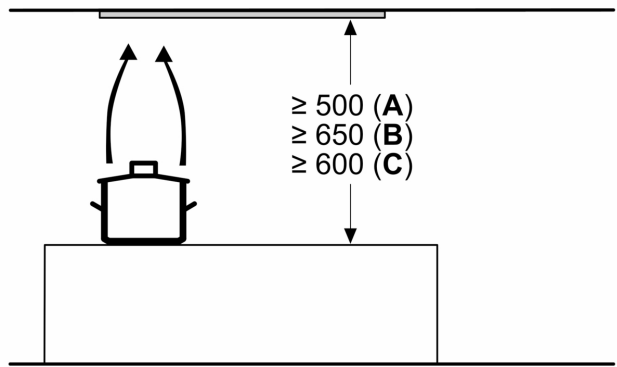

#### Teknik bilgiler

tipi: .....	Built-in/Built-under
Elektrik kablosu uzunluğu: .....	150 cm
Kurulum için gerekli yuva ölçüleri: .....	345mm x 836.0mm x 264mm mm
Yükseklik (mm): .....	345 mm
Elektrikli ocak üzerindeki minimum mesafe: .....	500 mm
Gazlı ocak üzerindeki minimum mesafe: .....	650 mm
Net Ağırlık: .....	10.2 kg
Kontrol Tipi: .....	Elektronik
Kademe Seviyesi: .....	3 kademe + yoğun kademe
Maks. hava emiş gücü: .....	600 m <sup>3</sup> /h
hava dolaşımlarında , boost kademede çalışırken hava çekme: .....	700 m <sup>3</sup> /h
Maks. devir daim: .....	580 m <sup>3</sup> /h
hava çıkışlarında ,yoğun kademede çalışırken hava çekme: .....	745 m <sup>3</sup> /h
Maximum Air flow: .....	600 m <sup>3</sup> /h
Aydınlatma sayısı: .....	2
Ses seviyesi: .....	61 dB(A) re 1pW
Boru çapı: .....	120 / 150 mm
Yağ filtresi malzemesi: .....	Yıkanebilir alüminyum
EAN numarası: .....	4242003959923
Güç: .....	252 W
Akım: .....	3 A
Nominal gerilim: .....	220-240 V
Frekans: .....	60; 50 Hz
Elektrik Bağlantı Tipi: .....	Topraklı standart fiş
Montaj tipi: .....	Ankastre

iQ500, Gömme Aspiratör, 86 cm,  
Paslanmaz çelik  
LB87NAC50

teknik çizimler

Ölçüler mm cinsindedir

Ölçüler mm cinsindedir

Ölçüler mm cinsindedir

Ölçüler mm cinsindedir

A: Elektrik

B: Gazlı - Tava desteğinin üst kenarından