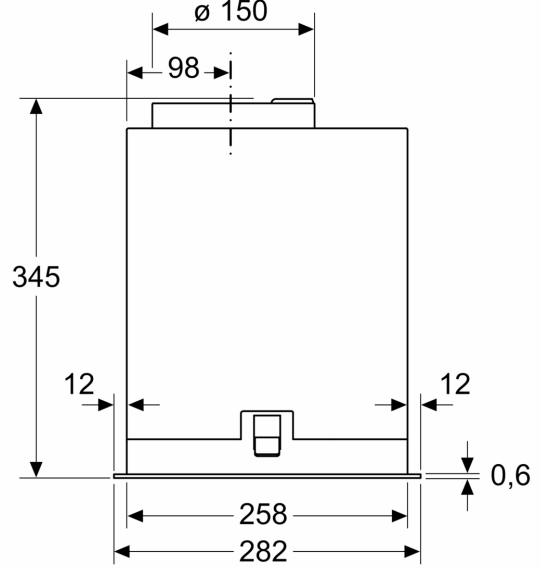

#### Teknik bilgiler

tipi: .....	Built-in/Built-under
Elektrik kablosu uzunluğu: .....	150 cm
Kurulum için gerekli yuva ölçüleri: .....	345mm x 836.0mm x 264mm mm
Yükseklik (mm): .....	345 mm
Elektrikli ocak üzerindeki minimum mesafe: .....	500 mm
Gazlı ocak üzerindeki minimum mesafe: .....	650 mm
Net Ağırlık: .....	10.2 kg
Kontrol Tipi: .....	Elektronik
Kademe Seviyesi: .....	3 kademe + yoğun kademe
Maks. hava emiş gücü: .....	600 m <sup>3</sup> /h
hava dolaşımlarında , boost kademede çalışırken hava çekme: .....	700 m <sup>3</sup> /h
Maks. devir daim: .....	580 m <sup>3</sup> /h
hava çıkışlarında ,yoğun kademede çalışırken hava çekme: .....	745 m <sup>3</sup> /h
Maximum Air flow: .....	600 m <sup>3</sup> /h
Aydınlatma sayısı: .....	2
Ses seviyesi: .....	61 dB(A) re 1pW
Boru çapı: .....	120 / 150 mm
Yağ filtresi malzemesi: .....	Yıkanebilir alüminyum
EAN numarası: .....	4242003959923
Güç: .....	252 W
Akım: .....	3 A
Nominal gerilim: .....	220-240 V
Frekans: .....	60; 50 Hz
Elektrik Bağlantı Tipi: .....	Topraklı standart fiş
Montaj tipi: .....	Ankastre

## iQ500, Gmme Aspiratr, 86 cm, Paslanmaz elik LB87NAC50

iQ500, Gömme Aspiratör, 86 cm,  
Paslanmaz çelik  
LB87NAC50

teknik çizimler

Ölçüler mm cinsindedir

Ölçüler mm cinsindedir

Ölçüler mm cinsindedir

Ölçüler mm cinsindedir

A: Elektrik

B: Gazlı - Tava desteğinin üst kenarından