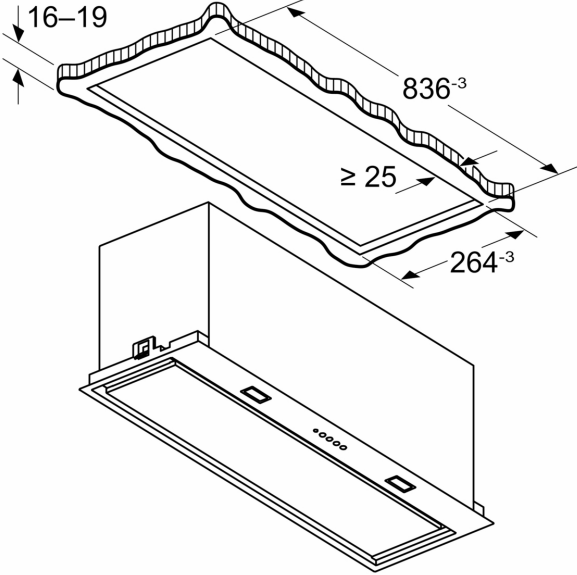

iQ500, Gömme Aspiratör, 86 cm,  
Paslanmaz çelik  
LB87NAC50

teknik çizimler

Ölçüler mm cinsindedir

Ölçüler mm cinsindedir

Ölçüler mm cinsindedir

Ölçüler mm cinsindedir

A: Elektrik

B: Gazlı - Tava desteğinin üst kenarından