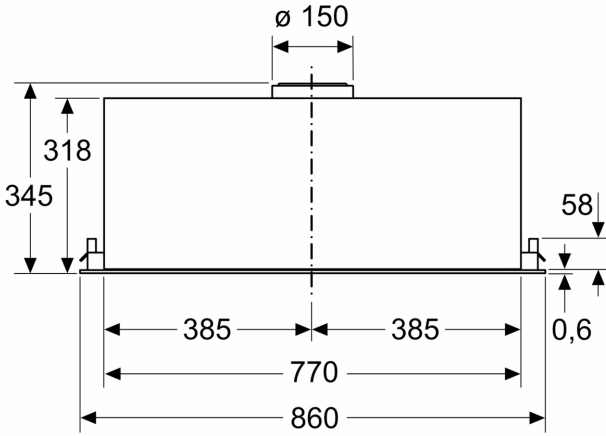

iQ500, Gömme Aspiratör, 86 cm,
Paslanmaz çelik
LB87NAC50

teknik çizimler

Ölçüler mm cinsindedir