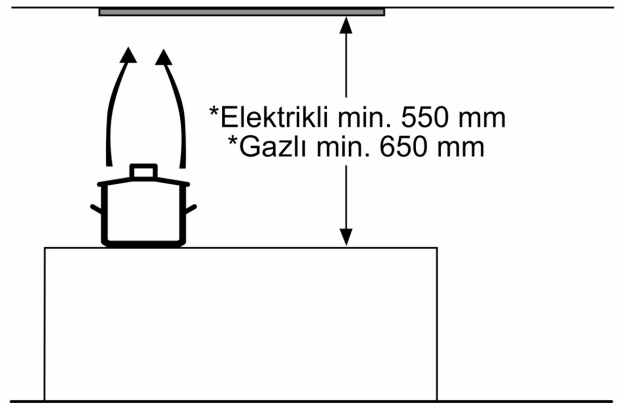

Model:

Tasarım:

Çalışma ve Güç:

Çevre ve güvenlik:

Konfor:

Ölçüler:

- Gömme aspiratör
- Hava çıkışlı ve hava dolaşımı kullanıma uygun
- Hava dolaşımı kullanım (bacasız) için hava dolaşım kiti (aksesuar) gereklidir
- Aydınlatma ve güç kademeleri seçimi için: Mekanik kontrol
- 3 havalandırma kademesi
- Tek motorlu
- Bulaşık makinesinde yıkanabilir 2 adet metal yağ filtresi
- 2 x 4 W LED 3W E14
- Işık Yoğunluğu: 78 lux
- Renk Sıcaklığı: 2700 K
- Emiş gücü (DIN/EN 61591 normu ölçümüne göre):
- max. 302 m³/h
- EN 60704-3 ve EN 60704-2-13 normuna göre ses: 62 dB(A) re 1 pW (48 dB(A) re 20 µPa ses basıncı)
- Max. emiş gücü: 302 m³/h
- Boyutlar (YxGxD): 208 x 735 x 300 mm
- Boyutlar (YxGxD): 208 x 693 x 257 mm
- Bağlantı değeri: 121 W
- 120 mm çapında baca borusu ile kullanıma uygundur
- tek yönlü flap

Teknik özellikler:

- Yüksek verimli çift üfleme
- Mekanik kontrol ile 3 havalandırma kademesi

Güvenlik:

- Aydınlatma: 2x20W
- 2 adet LED 3W E14
- Metal yağ filtresi için doluluk göstergesi

Ölçüler:

- Bağlantı kablosu 1.5 m Bağlantı kablosu ve fişi beraberinde

*AB-Yönetmelik No 65/2014 ile uyumlu

iQ100, Gömme Aspiratör, Gri
LB73NAA30

teknik çizimler

Ölçüler mm cinsindedir

Ölçüler mm cinsindedir

Ölçüler mm cinsindedir

* Elektrikli min. 550 mm
* Gazlı min. 650 mm
* Ocak ızgarasının üst kenarından itibaren Ölçüler mm cinsindedir