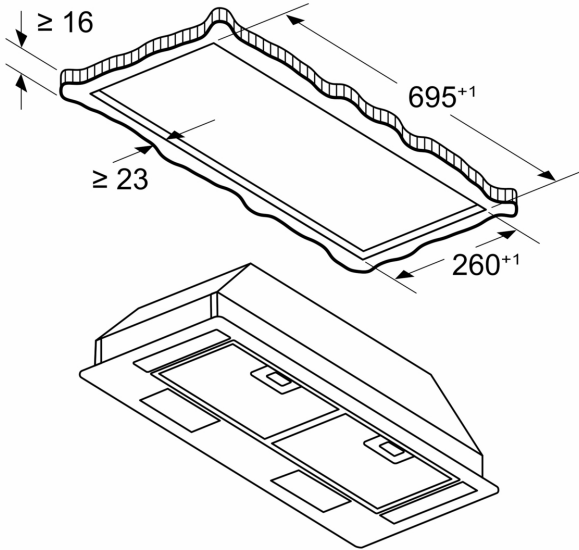

Teknik özellikler:

- Yüksek verimli çift üfleme
- Mekanik kontrol ile 3 havalandırma kademesi

Güvenlik:

- Aydınlatma: 2x20W
- 2 adet LED 3W E14
- Metal yağ filtresi için doluluk göstergesi

Ölçüler:

- Bağlantı kablosu 1.5 m Bağlantı kablosu ve fişi beraberinde

*AB-Yönetmelik No 65/2014 ile uyumlu

iQ100, Gömme Aspiratör, Gri
LB73NAA30

teknik çizimler

Ölçüler mm cinsindedir

Ölçüler mm cinsindedir

Ölçüler mm cinsindedir

* Elektrikli min. 550 mm
* Gazlı min. 650 mm
* Ocak ızgarasının üst kenarından itibaren Ölçüler mm cinsindedir