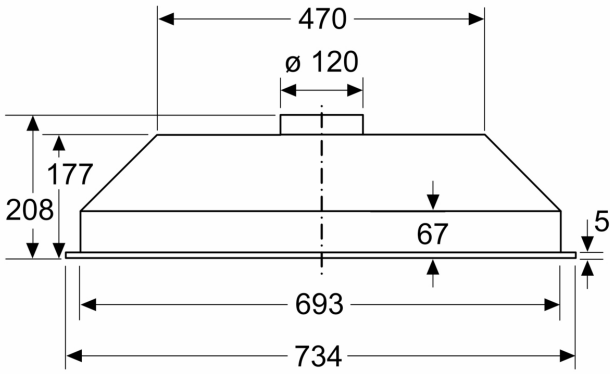

Model:

Tasarım:

Çalışma ve Güç:

Çevre ve güvenlik:

Konfor:

Ölçüler:

- Gömme aspiratör
- Hava çıkışlı ve hava dolaşımı kullanıma uygun
- Hava dolaşımı kullanım (bacasız) için hava dolaşım kiti (aksesuar) gereklidir
- Aydınlatma ve güç kademeleri seçimi için: Mekanik kontrol
- 3 havalandırma kademesi
- Tek motorlu
- Bulaşık makinesinde yıkanabilir 2 adet metal yağ filtresi
- 2 x 4 W LED 3W E14
- Işık Yoğunluğu: 78 lux
- Renk Sıcaklığı: 2700 K
- Emiş gücü (DIN/EN 61591 normu ölçümüne göre):
- max. 302 m³/h
- EN 60704-3 ve EN 60704-2-13 normuna göre ses: 62 dB(A) re 1 pW (48 dB(A) re 20 µPa ses basıncı)
- Max. emiş gücü: 302 m³/h
- Boyutlar (YxGxD): 208 x 735 x 300 mm
- Boyutlar (YxGxD): 208 x 693 x 257 mm
- Bağlantı değeri: 121 W
- 120 mm çapında baca borusu ile kullanıma uygundur
- tek yönlü flap

Teknik özellikler:

- Yüksek verimli çift üfleme
- Mekanik kontrol ile 3 havalandırma kademesi

Güvenlik:

- Aydınlatma: 2x20W
- 2 adet LED 3W E14
- Metal yağ filtresi için doluluk göstergesi

Ölçüler:

- Bağlantı kablosu 1.5 m Bağlantı kablosu ve fişi beraberinde

*AB-Yönetmelik No 65/2014 ile uyumlu

iQ100, Gömme Aspiratör, Gri
LB73NAA30

teknik çizimler

Ölçüler mm cinsindedir

Ölçüler mm cinsindedir

Ölçüler mm cinsindedir

* Elektrikli min. 550 mm
* Gazlı min. 650 mm
* Ocak ızgarasının üst kenarından itibaren Ölçüler mm cinsindedir