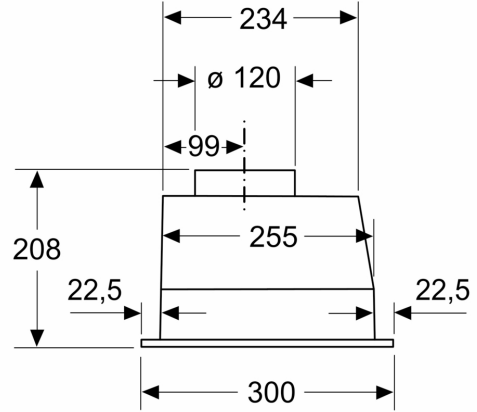

Model:

Tasarım:

Çalışma ve Güç:

Çevre ve güvenlik:

Konfor:

Ölçüler:

- Gömme aspiratör
- Hava çıkışlı ve hava dolaşımı kullanıma uygun
- Hava dolaşımı kullanım (bacasız) için hava dolaşım kiti (aksesuar) gereklidir
- Aydınlatma ve güç kademeleri seçimi için: Mekanik kontrol
- 3 havalandırma kademesi
- Tek motorlu
- Bulaşık makinesinde yıkanabilir 2 adet metal yağ filtresi
- 2 x 4 W LED 3W E14
- Işık Yoğunluğu: 78 lux
- Renk Sıcaklığı: 2700 K
- Emiş gücü (DIN/EN 61591 normu ölçümüne göre):
- max. 302 m³/h
- EN 60704-3 ve EN 60704-2-13 normuna göre ses: 62 dB(A) re 1 pW (48 dB(A) re 20 µPa ses basıncı)
- Max. emiş gücü: 302 m³/h
- Boyutlar (YxGxD): 208 x 735 x 300 mm
- Boyutlar (YxGxD): 208 x 693 x 257 mm
- Bağlantı değeri: 121 W
- 120 mm çapında baca borusu ile kullanıma uygundur
- tek yönlü flap

Teknik özellikler:

- Yüksek verimli çift üfleme
- Mekanik kontrol ile 3 havalandırma kademesi

Güvenlik:

- Aydınlatma: 2x20W
- 2 adet LED 3W E14
- Metal yağ filtresi için doluluk göstergesi

Ölçüler:

- Bağlantı kablosu 1.5 m Bağlantı kablosu ve fişi beraberinde

*AB-Yönetmelik No 65/2014 ile uyumlu

iQ100, Gömme Aspiratör, Gri
LB73NAA30

teknik çizimler

Ölçüler mm cinsindedir

Ölçüler mm cinsindedir

Ölçüler mm cinsindedir

* Elektrikli min. 550 mm
* Gazlı min. 650 mm
* Ocak ızgarasının üst kenarından itibaren Ölçüler mm cinsindedir