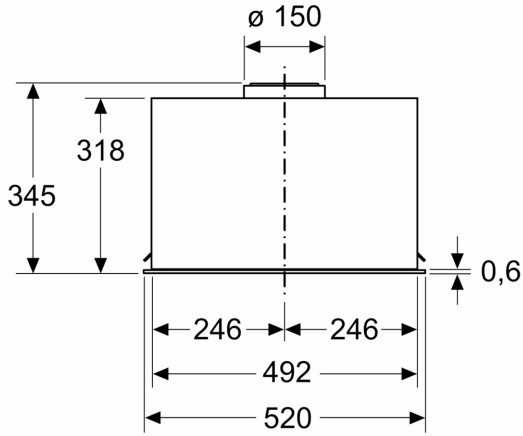

iQ500, Gömme Aspiratör, 52 cm,
Paslanmaz çelik
LB56NAC50

teknik çizimler

Ölçüler mm cinsindedir