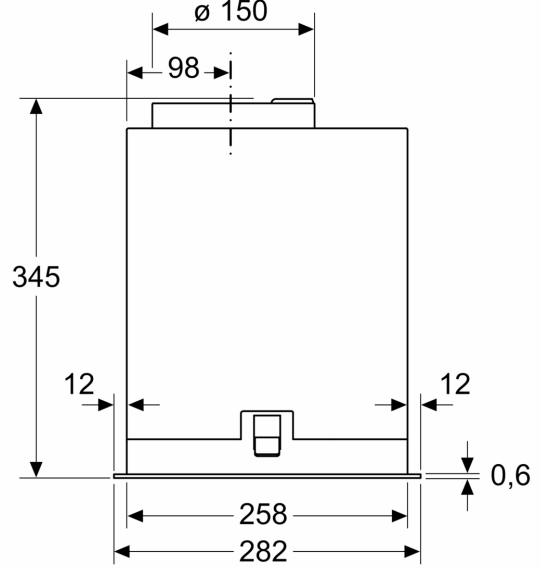

#### Teknik bilgiler

tipi: .....	Built-in/Built-under
Elektrik Kablosu Uzunluğu: .....	150 cm
Kurulum için gerekli yuva ölçüleri: .....	345mm x 496.0mm x 264mm mm
Yükseklik (mm): .....	345 mm
Elektrikli ocak üzerindeki minimum mesafe: .....	500 mm
Gazlı ocak üzerindeki minimum mesafe: .....	650 mm
Net Ağırlık: .....	7.8 kg
Kontrol Tipi: .....	Elektronik
Kademe Seviyesi: .....	3 kademe + yoğun kademe
Maks. hava emiş gücü: .....	570 m³/h
hava dolaşımlarında , boost kademede çalışırken hava çekme: .....	628 m³/h
Maks. devir daim: .....	560 m³/h
hava çıkışlılarda ,yoğun kademede çalışırken hava çekme: .....	645 m³/h
Maximum Air flow: .....	570 m³/h
Aydınlatma sayısı: .....	2
Ses seviyesi: .....	66 dB(A) re 1pW
Boru çapı: .....	150 mm
Yağ filtresi malzemesi: .....	Yıkanabilir alüminyum
EAN numarası: .....	4242003959770
Güç: .....	252 W
Akım: .....	3 A
Nominal Gerilim: .....	220-240 V
Frekans: .....	60; 50 Hz
Elektrik Bağlantı Tipi: .....	Topraklı standart fiş
Montaj tipi: .....	Ankastre

## iQ500, Gmme Aspiratr, 52 cm, Paslanmaz elik LB56NAC50

### Donanım

- Gmme aspiratr
- Hava ıkıřlı ve hava dolařımlı kullanıma uygun
- 2 adet 1W Led aydınlatma
- Renk Sıcaklıđı: 4000 K
- Iřık Yođunluđu: 400 lux
- Kondansatr motoru
- Mekanik kontrol, Elektronik ekran
- 3 normal ve 1 yođun havalandırma kademesi
- Enerji Sınıfı: B\*
- Ortalama Enerji Tketimi: 75.2 kWh/yıl\*
- Aydınlatma Enerji Sınıfı: A\*
- Yađ Filtresi Enerji Sınıfı: D\*
- Bađlantı deđerı: 252 W
- Boyutlar (YxGxD): 345 x 520 x 282 mm
- Hava dolařımlı (YxGxD): 345-345 x 520 x 282 mm
- Boyutlar (YxGxD): 345 x 496 x 264 mm
- Elektrik kablo uzunluđu: 1.5 m

iQ500, Gömme Aspiratör, 52 cm,  
Paslanmaz çelik  
LB56NAC50

teknik çizimler

Ölçüler mm cinsindedir

Ölçüler mm cinsindedir

Ölçüler mm cinsindedir

Ölçüler mm cinsindedir

A: Elektrik

B: Gazlı - Tava desteğinin üst kenarından