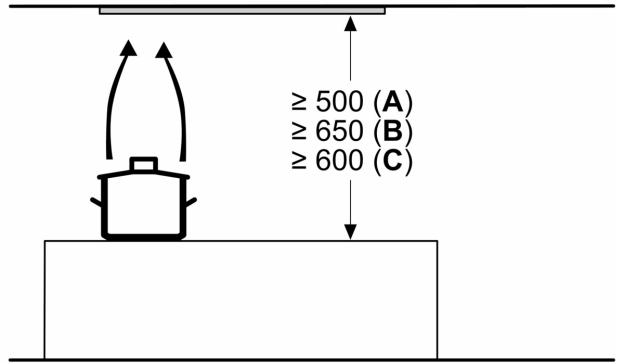

iQ500, Gömme Aspiratör, 52 cm,  
Paslanmaz çelik  
LB56NAC50

teknik çizimler

Ölçüler mm cinsindedir

Ölçüler mm cinsindedir

Ölçüler mm cinsindedir

Ölçüler mm cinsindedir

A: Elektrik

B: Gazlı - Tava desteğinin üst kenarından