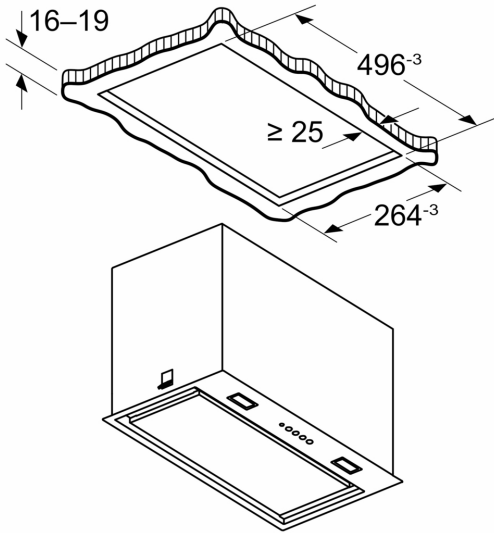

iQ500, Gömme Aspiratör, 52 cm,  
Paslanmaz çelik  
LB56NAC50

teknik çizimler

Ölçüler mm cinsindedir

Ölçüler mm cinsindedir

Ölçüler mm cinsindedir

Ölçüler mm cinsindedir

A: Elektrik

B: Gazlı - Tava desteğinin üst kenarından