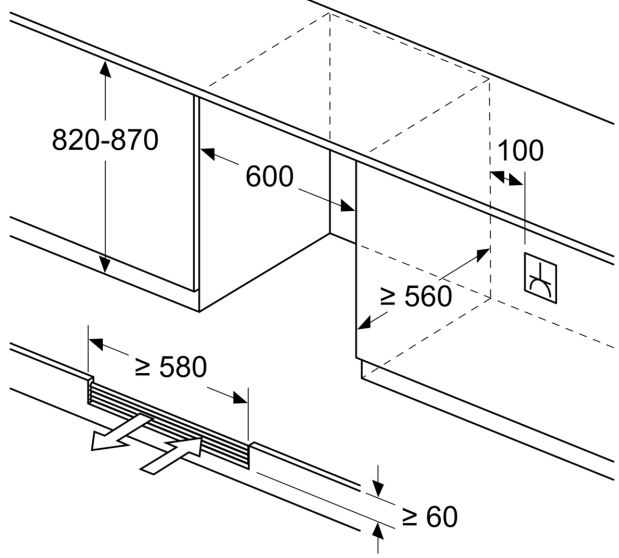

**Şarap Bölümü**

- 44 tane Euro-Fl. şarap şişesi için 5 ad. şişe rafı

**Teknik Bilgiler**

- kaideden hava akışı
- Kapı açılma açısı 115°
- ayarlanabilir esnek kaide 10,2 den 18,1 cm ye kadar
- Kapı yönü sağa doğru, Kapı yönü değiştirilebilir

**Ölçüler**

- Niş ölçüler (Y x G x D): 82.0 cm x 60.0 cm x 56.0 cm
- Boyutlar (YxGxD): 82 x 60 x 64 cm
- Standart 24 saat test sonuçlarıdır. Günlük tüketim, kullanım koşullarına ve yerine bağlıdır.

**Aksesuarlar**

## iQ500, Ankastr Şarap Soğutucu, 81.8 x 59.8 cm KU21WAHG0

teknik çizimler

Ölçüler mm cinsindedir

Ölçüler mm cinsindedir

Ölçüler mm cinsindedir