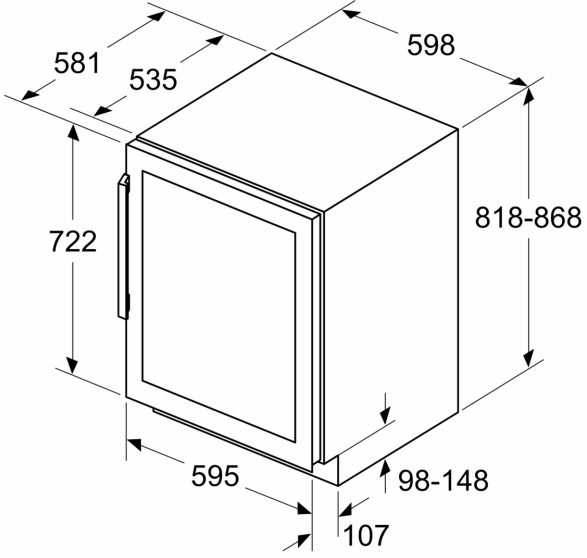

## iQ500, AnkaŖre Ŗarap Sođutucu, 81.8 x 59.8 cm KU21WAHG0

**Ölçüler**

- Niş ölçüler (Y x G x D): 82.0 cm x 60.0 cm x 56.0 cm
- Boyutlar (YxGxD): 82 x 60 x 64 cm
- Standart 24 saat test sonuçlarıdır. Günlük tüketim, kullanım koşullarına ve yerine bağlıdır.

**Aksesuarlar**

## iQ500, Ankastr Şarap Soğutucu, 81.8 x 59.8 cm KU21WAHG0

teknik çizimler

Ölçüler mm cinsindedir

Ölçüler mm cinsindedir

Ölçüler mm cinsindedir