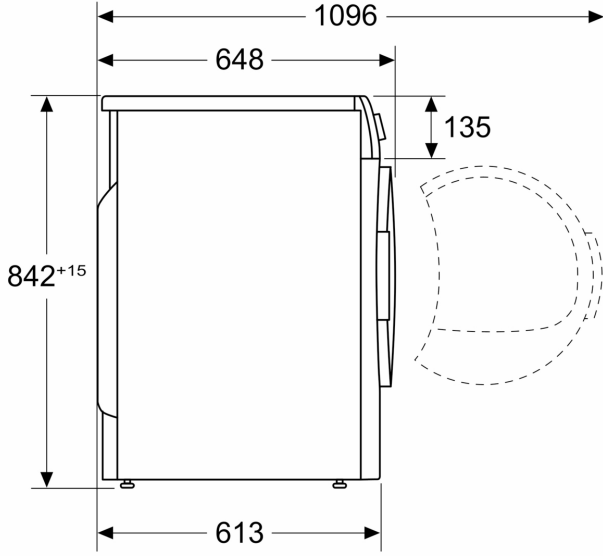

Teknik bilgiler

Kurulum tipi:	Serbest kurulumlu
Çıkarılabilir üst kapak:	hayır
Kapı yönü:	Sağ
Elektrik kablosu uzunluğu:	145 cm
Ürün Ölçüleri (Yükseklik x Genişlik x Derinlik):	842x598x613 mm
Net Ağırlık:	48.1 kg
Florlu sera gazları:	R290
Hermetik sızdırmazlık ekipmanı:	Evet
EAN numarası:	4242006316037
Isıtma Gücü:	600 W
Akım:	10 A
Nominal gerilim:	220-240 V
Frekans:	50 Hz
Maksimum kapasite (kg):	9.0 kg
Enerji Verimlilik Sınıfı ¹ :	D
Döngü başına ağırlıklı enerji tüketimi (EU 2017/1369):	1.28 kWh/çevrim
100 döngü için ağırlıklı enerji tüketimi (EU 2017/1369): ..	128 kWh/100 cycles
Yoğuşma Verimliliği (EU 2017/1369):	83 %
Yarım kapasite için program süresi (EU 2017/1369):	2:12
Nominal kapasite için program süresi (EU 2017/1369):	3:50

Tercihe bağlı aksesuarlar

WMZ20600 :
WTZ1110 Kurutma makinesi aksesuarı

¹ Enerji Verimlilik Sınıfı Ölçeği (A'dan G'ye)

Isı Pompalı Kurutma Makinesi, 9 kg KM9611CTR

Ölçüler mm cinsindedir

Ölçüler mm cinsindedir