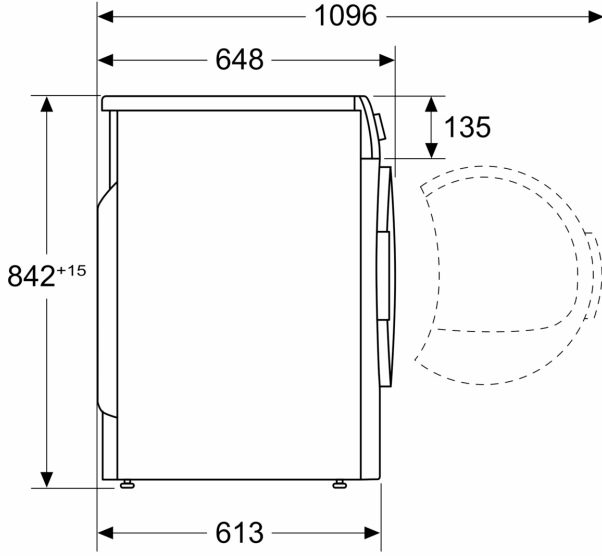

Teknik bilgiler

Kurulum tipi: Serbest kurulumlu
Çıkarılabilir üst kapak: hayır
Kapı yönü: Sağ
Elektrik kablosu uzunluğu: 145 cm
Ürün Ölçüleri (Yükseklik x Genişlik x Derinlik): 842x598x613 mm
Net Ağırlık: 48.7 kg
Florlu sera gazları: R290
Hermetik sızdırmazlık ekipmanı: Evet
EAN numarası: 4242006321048
Isıtma Gücü: 600 W
Akım: 10 A
Nominal gerilim: 220-240 V
Frekans: 50 Hz
Maksimum kapasite (kg): 9.0 kg
Enerji Verimlilik Sınıfı ¹ : D
Döngü başına ağırlıklı enerji tüketimi (EU 2017/1369): 1.28 kWh/çevrim
100 döngü için ağırlıklı enerji tüketimi (EU 2017/1369): 128 kWh/100 cycles
Yoğuşma Verimliliği (EU 2017/1369): 83 %
Yarım kapasite için program süresi (EU 2017/1369): 2:12
Nominal kapasite için program süresi (EU 2017/1369): 3:50

Teknik bilgi

- Tezgahaltı
- Çevre dostu soğutma maddesi R290 ile ısı pompası teknolojisi

Isı Pompalı Kurutma Makinesi, 9 kg KM0961CKTR

Ölçüler mm cinsindedir

Ölçüler mm cinsindedir