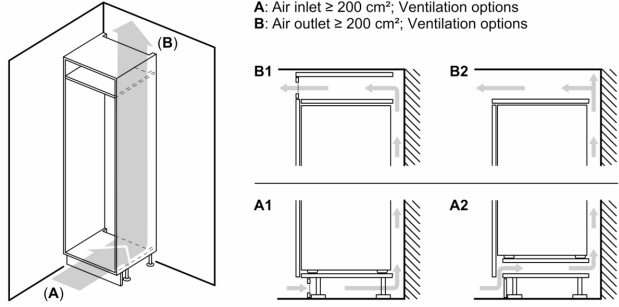

Soğutucu Bölümü

- 5 emniyetli cam raf (4 ü yüksekliği ayarlanabilir), bunlardan biri bölünebilir, cihaz içinde saklanabilir raf, 1 adet easyAccess dışarı çekilebilir
- 1'si kapaklı, 5 kapı rafı

Tazelik Sistemleri

Derin Dondurucu Bölümü

Ölçüler

- Niş ölçüler (Y x G x D): 177.5 cm x 56.0 cm x 55.0 cm

Teknik Bilgiler

- Kapı yönü sağa doğru, Kapı yönü değiştirilebilir
- Bağlantı: 90 W
- Nominal voltaj: 220 - 240 V

Aksesuarlar

teknik çizimler

Ölçüler mm cinsindedir

Ölçüler mm cinsindedir
Düz menteşe için önerilen boşluk ölçüsü

F	R	X
16-19	0-3	2,5
20	0-1	3
	2-3	2,5
21	0-1	3
	2-3	2,5
22	0	4
	1	3,5
	2-3	3

Tabloda, çarpışmasız cihaz kapağı açılımını sağlamak ve mutfak mobilyasında oluşabilecek hasarlardan kaçınmak için önerilen boşluk ölçüleri bulunmaktadır.