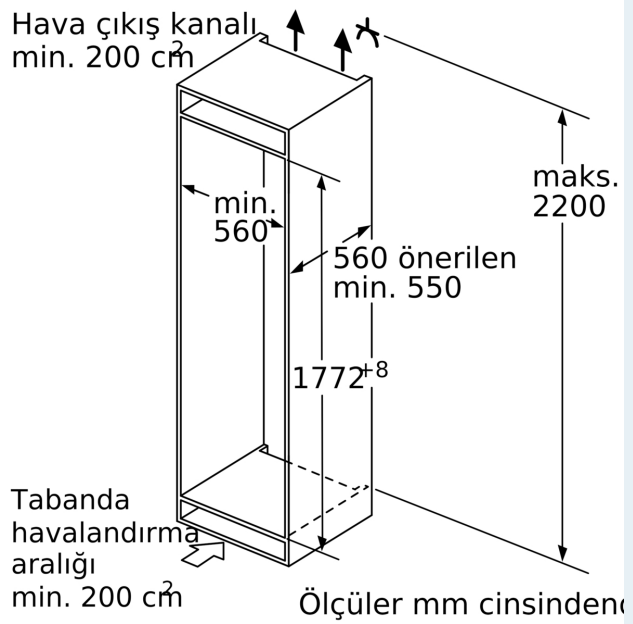

Soğutucu Bölümü

- 5 emniyetli cam raf (4 ü yüksekliği ayarlanabilir), bunlardan biri bölünebilir, cihaz içinde saklanabilir raf, 1 adet easyAccess dışarı çekilebilir
- 1'si kapaklı, 5 kapı rafı

Tazelik Sistemleri

Derin Dondurucu Bölümü

Ölçüler

- Niş ölçüler (Y x G x D): 177.5 cm x 56.0 cm x 55.0 cm

Teknik Bilgiler

- Kapı yönü sağa doğru, Kapı yönü değiştirilebilir
- Bağlantı: 90 W
- Nominal voltaj: 220 - 240 V

Aksesuarlar

teknik çizimler

Ölçüler mm cinsindedir

Ölçüler mm cinsindedir
Düz menteşe için önerilen boşluk ölçüsü

F	R	X
16-19	0-3	2,5
20	0-1	3
	2-3	2,5
21	0-1	3
	2-3	2,5
22	0	4
	1	3,5
	2-3	3

Tabloda, çarpışmasız cihaz kapağı açılımını sağlamak ve mutfak mobilyasında oluşabilecek hasarlardan kaçınmak için önerilen boşluk ölçüleri bulunmaktadır.