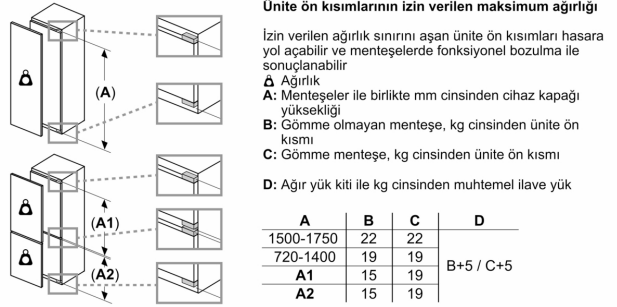

**iQ500, Derin Donduruculu
Ankastre Buzdolabı, 177.2 x 55.8
cm, softClosing Düz Menteşe
KI82LADE0**

teknik çizimler