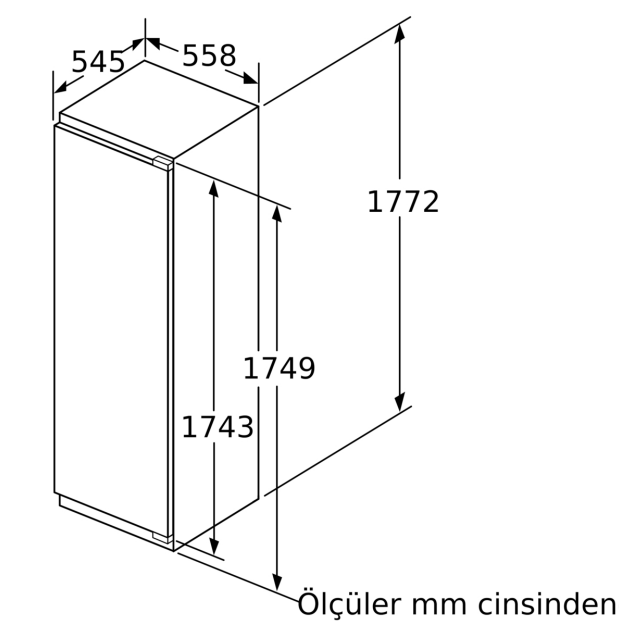

Derin Dondurucu Bölümü

Ölçüler

- Niş ölçüler (Y x G x D): 177.5 cm x 56.0 cm x 55.0 cm

Teknik Bilgiler

- Kapı yönü sağa doğru, Kapı yönü değiştirilebilir
- Bağlantı: 90 W
- Nominal voltaj: 220 - 240 V

Aksesuarlar

teknik çizimler

Ölçüler mm cinsindedir

Ölçüler mm cinsindedir
Düz menteşe için önerilen boşluk ölçüsü

F	R	X
16-19	0-3	2,5
20	0-1	3
	2-3	2,5
21	0-1	3
	2-3	2,5
22	0	4
	1	3,5
	2-3	3

Tabloda, çarpışmasız cihaz kapağı açılımını sağlamak ve mutfak mobilyasında oluşabilecek hasarlardan kaçınmak için önerilen boşluk ölçüleri bulunmaktadır.