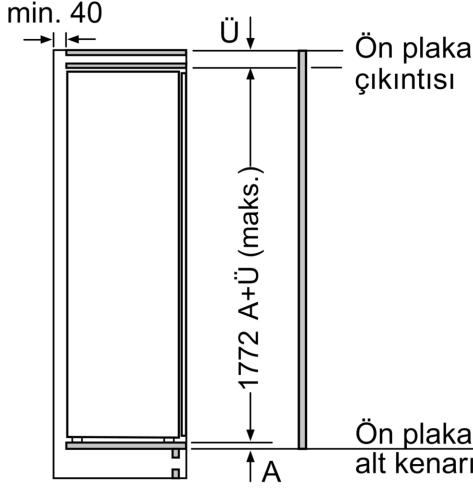

Derin Dondurucu Bölümü

Ölçüler

- Niş ölçüler (Y x G x D): 177.5 cm x 56.0 cm x 55.0 cm

Teknik Bilgiler

- Kapı yönü sağa doğru, Kapı yönü değiştirilebilir
- Bağlantı: 90 W
- Nominal voltaj: 220 - 240 V

Aksesuarlar

- Yumurtalık, A**0015
- Standart 24 saat test sonuçlarıdır. Günlük tüketim, kullanım koşullarına ve yerine bağlıdır.

GENEL BİLGİLER<l

IB:Font>• Total Hacim: 285 l

**iQ500, Derin Donduruculu
Ankastre Buzdolabı, 177.2 x 55.8
cm, softClosing Düz Menteşe
KI82LADE0**

teknik çizimler

Ölçüler mm cinsindedir

Ölçüler mm cinsindedir
Düz menteşe için önerilen boşluk ölçüsü

F	R	X
16-19	0-3	2,5
20	0-1	3
	2-3	2,5
21	0-1	3
	2-3	2,5
22	0	4
	1	3,5
	2-3	3

Tabloda, çarpışmasız cihaz kapağı açılımını sağlamak ve mutfak mobilyasında oluşabilecek hasarlardan kaçınmak için önerilen boşluk ölçüleri bulunmaktadır.