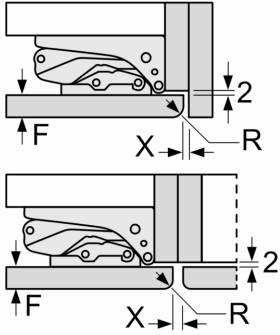

Derin Dondurucu Bölümü

Ölçüler

- Niş ölçüler (Y x G x D): 177.5 cm x 56.0 cm x 55.0 cm

Teknik Bilgiler

- Kapı yönü sağa doğru, Kapı yönü değiştirilebilir
- Bağlantı: 90 W
- Nominal voltaj: 220 - 240 V

Aksesuarlar

teknik çizimler

Ölçüler mm cinsindedir

Ölçüler mm cinsindedir
Düz menteşe için önerilen boşluk ölçüsü

F	R	X
16-19	0-3	2,5
20	0-1	3
	2-3	2,5
21	0-1	3
	2-3	2,5
22	0	4
	1	3,5
	2-3	3

Tabloda, çarpışmasız cihaz kapağı açılımını sağlamak ve mutfak mobilyasında oluşabilecek hasarlardan kaçınmak için önerilen boşluk ölçüleri bulunmaktadır.