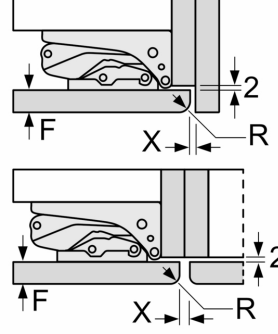

- manuel defrost

Ölçüler

- Niş ölçüler (Y x G x D): 177.5 cm x 56.0 cm x 55.0 cm

Teknik Bilgiler

- Kapı yönü sağa doğru, Kapı yönü değiştirilebilir
- Nominal voltaj: 220 - 240 V

Aksesuarlar

- 1 x A**0031, 1 x A**0015
- Standart 24 saat test sonuçlarıdır. Günlük tüketim, kullanım koşullarına ve yerine bağlıdır.

GENEL BİLGİLER<l

IB:Font>

iQ500, Derin Dondurucu Ankastre Buzdolabı, 177.2 x 55.8 cm, softClosing Düz Menteşe KI82LADD0

teknik çizimler

A	B	C	D
1500-1750	22	22	
720-1400	19	19	B+5 / C+5
A1	15	19	
A2	15	19	

Ölçüler mm cinsindedir

Ölçüler mm cinsindedir

Ölçüler mm cinsindedir
Düz menteşe için önerilen boşluk ölçüsü

F	R	X
16-19	0-3	2,5
20	0-1	3
	2-3	2,5
21	0-1	3
	2-3	2,5
22	0	4
	1	3,5
	2-3	3

Tabloda, çarpışmasız cihaz kapağı açılımını sağlamak ve mutfak mobilyasında oluşabilecek hasarlardan kaçınmak için önerilen boşluk ölçüleri bulunmaktadır.