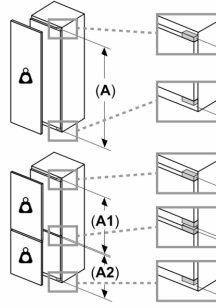

iQ500, Derin Dondurucu Ankastre Buzdolabı, 177.2 x 55.8 cm, softClosing Düz Menteşe KI82LADD0

teknik çizimler

A	B	C	D
1500-1750	22	22	
720-1400	19	19	B+5 / C+5
A1	15	19	
A2	15	19