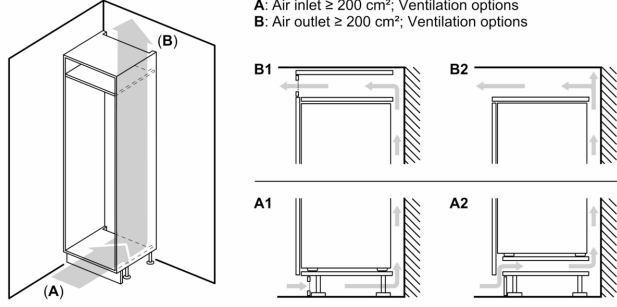

Soğutucu Bölümü

- 6 adet emniyetli cam raf (3 adet yüksekliği ayarlanabilir EasyAccess cam raf)
- Krom tasarım şişelik
- 2 adet kapı rafı
- 5 kapı rafı
- Otomatik defrost sistemi

Tazelik Sistemleri

Derin Dondurucu Bölümü

- manuel defrost

Ölçüler

- Niş ölçüler (Y x G x D): 177.5 cm x 56.0 cm x 55.0 cm

Teknik Bilgiler

- Kapı yönü sağa doğru, Kapı yönü değiştirilebilir
- Nominal voltaj: 220 - 240 V

Aksesuarlar

- 1 x A**0031, 1 x A**0015
- Standart 24 saat test sonuçlarıdır. Günlük tüketim, kullanım koşullarına ve yerine bağlıdır.

GENEL BİLGİLER<l

IB:Font>

iQ500, Derin Dondurucu Ankastre Buzdolabı, 177.2 x 55.8 cm, softClosing Düz Menteşe KI82LADD0

teknik çizimler

A	B	C	D
1500-1750	22	22	
720-1400	19	19	B+5 / C+5
A1	15	19	
A2	15	19	

Ölçüler mm cinsindedir

Ölçüler mm cinsindedir

Ölçüler mm cinsindedir
Düz menteşe için önerilen boşluk ölçüsü

F	R	X
16-19	0-3	2,5
20	0-1	3
	2-3	2,5
21	0-1	3
	2-3	2,5
22	0	4
	1	3,5
	2-3	3

Tabloda, çarpışmasız cihaz kapağı açılımını sağlamak ve mutfak mobilyasında oluşabilecek hasarlardan kaçınmak için önerilen boşluk ölçüleri bulunmaktadır.