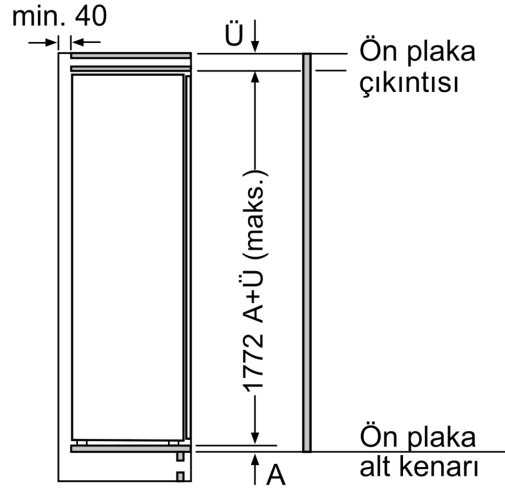

- manuel defrost

Ölçüler

- Niş ölçüler (Y x G x D): 177.5 cm x 56.0 cm x 55.0 cm

Teknik Bilgiler

- Kapı yönü sağa doğru, Kapı yönü değiştirilebilir
- Nominal voltaj: 220 - 240 V

Aksesuarlar

- 1 x A**0031, 1 x A**0015
- Standart 24 saat test sonuçlarıdır. Günlük tüketim, kullanım koşullarına ve yerine bağlıdır.

GENEL BİLGİLER<l

IB:Font>

iQ500, Derin Dondurucu Ankastre Buzdolabı, 177.2 x 55.8 cm, softClosing Düz Menteşe KI82LADD0

teknik çizimler

A	B	C	D
1500-1750	22	22	
720-1400	19	19	B+5 / C+5
A1	15	19	
A2	15	19	

Ölçüler mm cinsindedir

Ölçüler mm cinsindedir

Ölçüler mm cinsindedir
Düz menteşe için önerilen boşluk ölçüsü

F	R	X
16-19	0-3	2,5
20	0-1	3
	2-3	2,5
21	0-1	3
	2-3	2,5
22	0	4
	1	3,5
	2-3	3

Tabloda, çarpışmasız cihaz kapağı açılımını sağlamak ve mutfak mobilyasında oluşabilecek hasarlardan kaçınmak için önerilen boşluk ölçüleri bulunmaktadır.