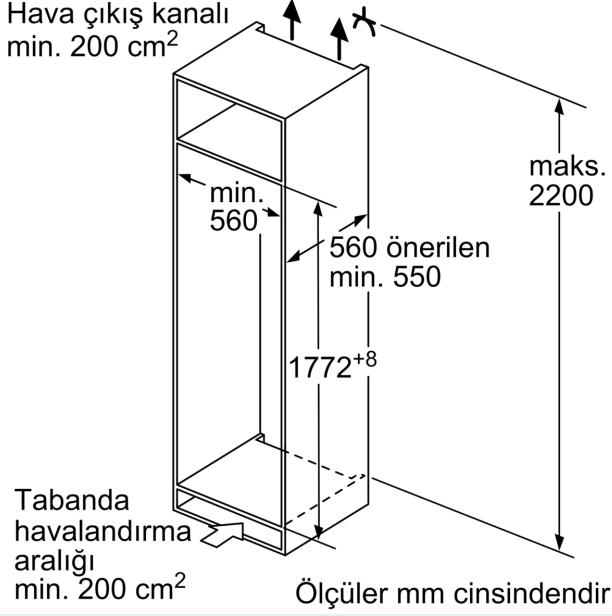

Donanım

Teknik bilgiler

Enerji verimlilik sınıfı ¹ :	D
Yıllık ortalama enerji tüketimi ² :	142 kWh/yıl
Derin dondurucu bölümü kapasitesi:	34 litre
Soğutucu bölümü kapasitesi:	246 litre
Ses seviyesi:	34 dB(A) re 1pW
Ses seviyesi sınıfı:	B
Kurulum tipi:	Ankastre
Kompresör adedi:	1
Bağımsız soğutucu devresi sayısı:	1
Genişlik:	558 mm
Yükseklik:	1772 mm
Derinlik:	548 mm
Net Ağırlık:	58.4 kg
Kurulum için gerekli yuva ölçüleri:	1775x560x550 mm
Kapı panel seçenekleri:	Yok
Kapı yönü:	Sağa ters çevrilebilir
Soğutucu bölümü ayarlanabilir raf adedi:	3
Plastik şişelik:	evet
No-Frost sistemi:	Yok
Soğutucu bolmesi - iç havalandırma:	evet
Değiştirilebilir kapı yönü:	evet
Elektrik kablosu uzunluğu:	230 cm
Akım:	10 A
Nominal gerilim:	220-240 V
Frekans:	50 Hz
Elektrik kesintisinde saklama süresi (h):	18 saat

- manuel defrost

Ölçüler

- Niş ölçüler (Y x G x D): 177.5 cm x 56.0 cm x 55.0 cm

Teknik Bilgiler

- Kapı yönü sağa doğru, Kapı yönü değiştirilebilir
- Nominal voltaj: 220 - 240 V

Aksesuarlar

- 1 x A**0031, 1 x A**0015
- Standart 24 saat test sonuçlarıdır. Günlük tüketim, kullanım koşullarına ve yerine bağlıdır.

GENEL BİLGİLER<l

IB:Font>

iQ500, Derin Dondurucu Ankastre Buzdolabı, 177.2 x 55.8 cm, softClosing Düz Menteşe KI82LADD0

teknik çizimler

A	B	C	D
1500-1750	22	22	
720-1400	19	19	B+5 / C+5
A1	15	19	
A2	15	19	

Ölçüler mm cinsindedir

Ölçüler mm cinsindedir

Ölçüler mm cinsindedir
Düz menteşe için önerilen boşluk ölçüsü

F	R	X
16-19	0-3	2,5
20	0-1	3
	2-3	2,5
21	0-1	3
	2-3	2,5
22	0	4
	1	3,5
	2-3	3

Tabloda, çarpışmasız cihaz kapağı açılımını sağlamak ve mutfak mobilyasında oluşabilecek hasarlardan kaçınmak için önerilen boşluk ölçüleri bulunmaktadır.