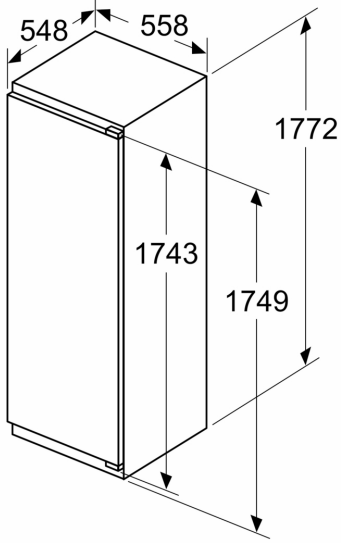

- manuel defrost

Ölçüler

- Niş ölçüler (Y x G x D): 177.5 cm x 56.0 cm x 55.0 cm

Teknik Bilgiler

- Kapı yönü sağa doğru, Kapı yönü değiştirilebilir
- Nominal voltaj: 220 - 240 V

Aksesuarlar

- 1 x A**0031, 1 x A**0015
- Standart 24 saat test sonuçlarıdır. Günlük tüketim, kullanım koşullarına ve yerine bağlıdır.

GENEL BİLGİLER<l

IB:Font>

iQ500, Derin Dondurucu Ankastre Buzdolabı, 177.2 x 55.8 cm, softClosing Düz Menteşe KI82LADD0

teknik çizimler

A	B	C	D
1500-1750	22	22	
720-1400	19	19	B+5 / C+5
A1	15	19	
A2	15	19	

Ölçüler mm cinsindedir

Ölçüler mm cinsindedir

Ölçüler mm cinsindedir
Düz menteşe için önerilen boşluk ölçüsü

F	R	X
16-19	0-3	2,5
20	0-1	3
	2-3	2,5
21	0-1	3
	2-3	2,5
22	0	4
	1	3,5
	2-3	3

Tabloda, çarpışmasız cihaz kapağı açılımını sağlamak ve mutfak mobilyasında oluşabilecek hasarlardan kaçınmak için önerilen boşluk ölçüleri bulunmaktadır.