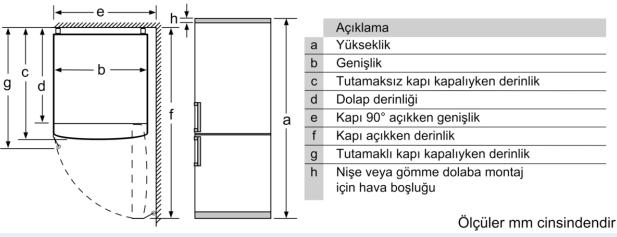

Teknik Bilgiler

- Elektrik tüketimi: 307 kWh/yıl
- İklim sınıfı: SN-T<
- Yüksekliği ayarlanabilir ön ayaklar, tekerlekli arka ayaklar<
- Bağlantı: 100 W<
- Nominal voltaj: 220 - 240 V<

Ürün Ölçüleri (YxGxD)*: 186 x 86 x 81 cm(kapı kolu hariç)

- *Kapı kolu olan ürünlerde geçerlidir.
- Boyutlar (YxGxD): 186 x 86 x 81 cm

iQ500, Alttan Donduruculu Buzdolabı, 186 x 86 cm, Beyaz KG86NVWE0N

Cihaz adı	a	b	c	d	e	f	g	h
KG86 (İç tutamak)	1860	860	810	720	870	1610	810	12
KG86 (Dış tutamak)	1860	860	810	720	910	1610	850	12