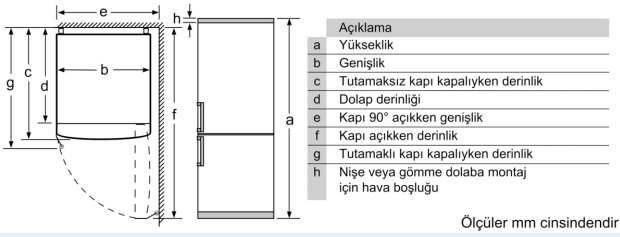

iQ500, Alttan Donduruculu
Buzdolabı, 186 x 86 cm, Beyaz
KG86NCWE0N

Cihaz adı	a	b	c	d	e	f	g	h
KG86 (İç tutamak)	1860	860	810	720	870	1610	810	12
KG86 (Dış tutamak)	1860	860	810	720	910	1610	850	12

Açıklama
a Yükseklik
b Genişlik
c Tutamaksız kapı kapalıyken derinlik
d Dolap derinliği
e Kapı 90° açıkken genişlik
f Kapı açıkken derinlik
g Tutamalı kapı kapalıyken derinlik
h Nişe veya gömme dolaba montaj için hava boşluğu