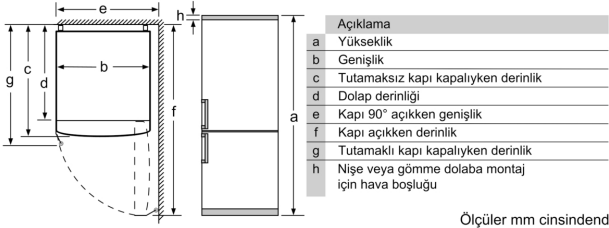

Teknik Bilgiler

- Elektrik tüketimi: 274 kWh/yıl
- İklim sınıfı: SN-T<
- Yüksekliği ayarlanabilir ön ayaklar, tekerlekli arka ayaklar<

Nominal voltaj: 220 - 240 V

- Ürün Ölçüleri (YxGxD)*: 186 x 75 x 80 cm(kapı kolu hariç)
- *Kapı kolu olan ürünlerde geçerlidir.
- Boyutlar (YxGxD): 186 x 75 x 80 cm

**iQ300, Alttan Donduruculu
Buzdolabı, 186 x 75 cm, Kolay
temizlenebilir Inox
KG76NVIE0N**

Cihaz adı	a	b	c	d	e	f	g	h
KG76 (İç tutamak)	1860	750	800	720	760	1490	800	12
KG76 (Dış tutamak)	1860	750	800	720	800	1490	840	12