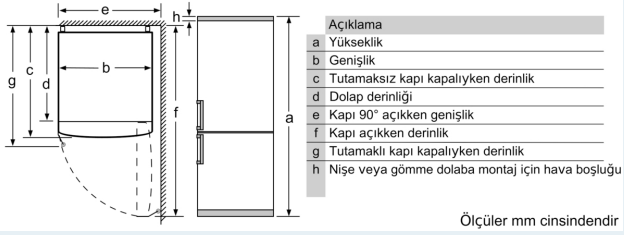

iQ500, Alttan Donduruculu
Buzdolabı, 193 x 70 cm, Siyah
KG56NLBE0N

Cihaz adı	a	b	c	d	e	f	g	h
KG56 (İç tutamak)	1930	700	800	720	700	1450	800	12
KG56 (Dış tutamak)	1930	700	800	720	740	1450	840	12

1. Açıklama
2. a Yükseklik
   - b Genişlik
   - c Tutamaksız kapı kapalıyken derinlik
   - d Dolap derinliği
   - e Kapı 90° açıldığında genişlik
   - f Kapı açıkken derinlik
   - g Tutamaklı kapı kapalıyken derinlik
   - h Nişe veya gömme dolaba montaj için hava boşluğu