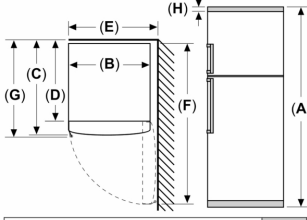

Teknik Bilgiler

- Elektrik tüketimi: 381 kWh/yıl
- İklim sınıfı: SN-T<
- Yüksekliği ayarlanabilir ön ayaklar, tekerlekli arka ayaklar<
- Bağlantı: 100 W<

Nominal voltaj: 220 - 240 V

- Ürün Ölçüleri (YxGxD)*: 186 x 86 x 80 cm(kapı kolu hariç)
- *Kapı kolu olan ürünlerde geçerlidir.

iQ500, Üstten Donduruculu
Buzdolabı, 186 x 86 cm, Beyaz
KD86NAWF1N

Ölçüler mm cinsindedir

Açıklama:

- A: Yükseklik
- B: Genişlik
- C: Kapak kapalıyken derinlik, tutamak olmadan
- D: Dolap derinliği
- E: Kapak 90° açıkken genişlik
- F: Kapı açıkken derinlik
- G: Kapak kapalıyken derinlik, tutamak ile
- H: Nişe veya gömme dolaba montaj için hava boşluğu