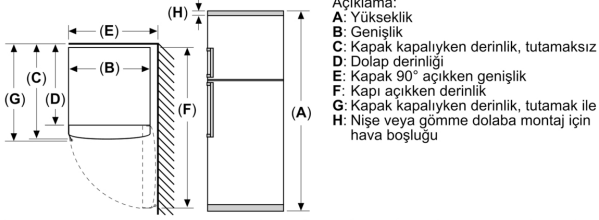

**iQ300, Üstten Donduruculu
Buzdolabı, 186 x 75 cm, Beyaz,
Total noFrost
KD76NXWE1N**

teknik çizimler

Ölçüler mm cinsindedir

Cihaz adı	A	B	C	D	E	F	G	H
KDN76 (iç tutamak)	1860	750	800	720	760	1490	800	12
KDN76 (dış tutamak)	1860	750	800	720	800	1490	840	12