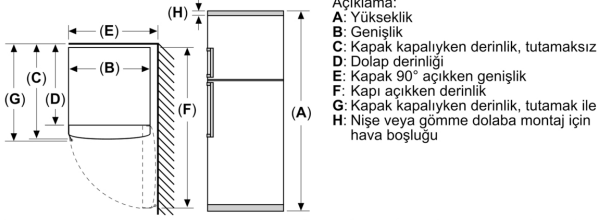

**iQ500, Üstten Donduruculu
Buzdolabı, 186 x 75 cm, Beyaz,
Total noFrost
KD76NAWE0N**

teknik çizimler

Ölçüler mm cinsindedir

Cihaz adı	A	B	C	D	E	F	G	H
KDN76 (iç tutamak)	1860	750	800	720	760	1490	800	12
KDN76 (dış tutamak)	1860	750	800	720	800	1490	840	12