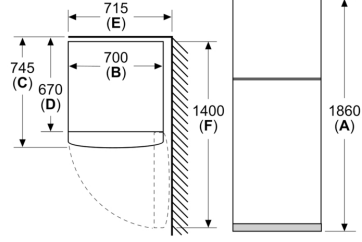

Teknik Bilgiler

- Elektrik tüketimi: 268 kWh/yıl
- İklim sınıfı: SN-T<
- Yüksekliği ayarlanabilir ön ayaklar, tekerlekli arka ayaklar<
- Bağlantı: 100 W<
- Nominal voltaj: 220 - 240 V<
- Ürün Ölçüleri (YxGxD)*: 186 x 70 x 74.5 cm(kapı kolu hariç)<
- *Kapı kolu olan ürünlerde geçerlidir.<

//B:Font>

iQ300, Üstten Donduruculu Buzdolabı, 186 x 70 cm, Beyaz, Total noFrost KD55NNWE0N

teknik çizimler

Ölçüler mm cinsindedir

Açıklama:
A: Yükseklik
B: Genişlik
C: Kapak kapalıyken derinlik,
tutamaksız
D: Dolap derinliği
E: Kapak 90° açırken genişlik
F: Kapı açıkken derinlik