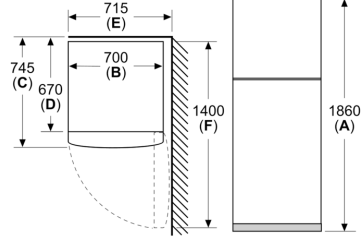

Teknik Bilgiler

- Elektrik tüketimi: 336 kWh/yıl
 - İklim sınıfı: SN-T<
 - Yüksekliği ayarlanabilir ön ayaklar, tekerlekli arka ayaklar<
 - Bağlantı: 100 W<
 - Nominal voltaj: 220 - 240 V<
 - Ürün Ölçüleri (YxGxD)*: 186 x 70 x 74.5 cm(kapı kolu hariç)<
 - *Kapı kolu olan ürünlerde geçerlidir.<
- //B:Font>

iQ300, Üstten Donduruculu Buzdolabı, 186 x 70 cm, Inox görünümlü KD55NNLF1N

Ölçüler mm cinsindedir

Açıklama:

- A: Yükseklik
- B: Genişlik
- C: Kapak kapalıyken derinlik, tutamaksız
- D: Dolap derinliği
- E: Kapak 90° açırken genişlik
- F: Kapı açıkken derinlik