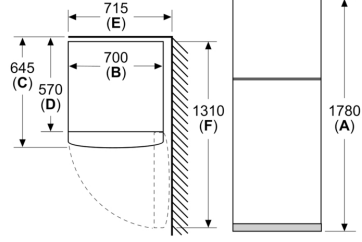

#### Teknik Bilgiler

- Elektrik tüketimi: 238 kWh/yıl
- İklim sınıfı: SN-T<
- Yüksekliği ayarlanabilir ön ayaklar, tekerlekli arka ayaklar<
- Nominal voltaj: 220 - 240 V<
- Ürün Ölçüleri (YxGxD)\*: 178 x 70 x 64.5 cm(kapı kolu hariç)<
- \*Kapı kolu olan ürünlerde geçerlidir.<

### teknik çizimler

Ölçüler mm cinsindedir

Açıklama:  
A: Yükseklik  
B: Genişlik  
C: Kapak kapalıyken derinlik,  
tutamaksız  
D: Dolap derinliği  
E: Kapak 90° açikken genişlik  
F: Kapı açıkken derinlik