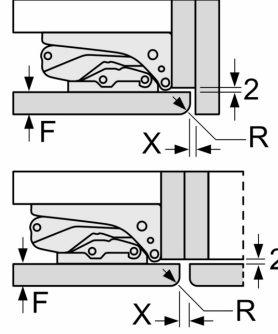

Ölçüler

- Niş ölçüler (Y x G x D): 194.0 cm x 71.0 cm x 56.0 cm

Teknik Bilgiler

- Kapı yönü sağa doğru, Kapı yönü değiştirilebilir
- Yüksekliği ayarlanabilir ön ayaklar, tekerlekli arka ayaklar
- Nominal voltaj: 220 - 240 V

teknik çizimler

Ölçüler mm cinsindedir

C: Ön panel çıkıntısı

D: Ön panelin alçak kenarı

Ölçüler mm cinsindedir

Ölçüler mm cinsindedir

teknik çizimler

Ölçüler mm cinsindedir Düz menteşe için önerilen boşluk ölçüsü

F	R	X
16-19	0-3	2,5
20	0-1	3
	2-3	2,5
21	0-1	3
	2-3	2,5
22	0	4
	1	3,5
	2-3	3

Tabloda, çarpışmasız cihaz kapağı açılımını sağlamak ve mutfak mobilyasında oluşabilecek hasarlardan kaçınmak için önerilen boşluk ölçüleri bulunmaktadır.