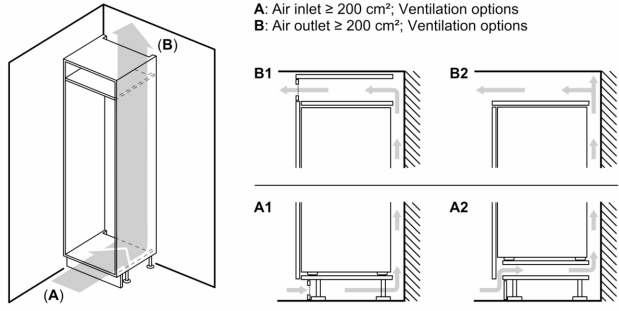

Ölçüler

- Niş ölçüler (Y x G x D): 194.0 cm x 71.0 cm x 56.0 cm

Teknik Bilgiler

- Kapı yönü sağa doğru, Kapı yönü değiştirilebilir
- Yüksekliği ayarlanabilir ön ayaklar, tekerlekli arka ayaklar
- Nominal voltaj: 220 - 240 V

teknik çizimler

Ölçüler mm cinsindedir

C: Ön panel çıkıntısı

D: Ön panelin alçak kenarı

Ölçüler mm cinsindedir

Ölçüler mm cinsindedir

teknik çizimler

Ölçüler mm cinsindedir Düz menteşe için önerilen boşluk ölçüsü