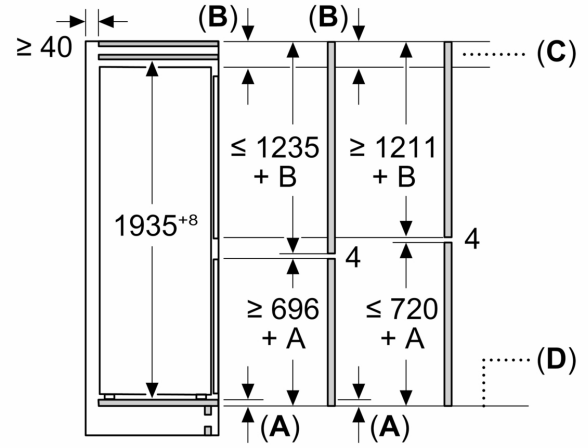

Ölçüler

- Niş ölçüler (Y x G x D): 194.0 cm x 71.0 cm x 56.0 cm

Teknik Bilgiler

- Kapı yönü sağa doğru, Kapı yönü değiştirilebilir
- Yüksekliği ayarlanabilir ön ayaklar, tekerlekli arka ayaklar
- Nominal voltaj: 220 - 240 V

teknik çizimler

Ölçüler mm cinsindedir

C: Ön panel çıkıntısı

D: Ön panelin alçak kenarı

Ölçüler mm cinsindedir

Ölçüler mm cinsindedir

teknik çizimler

Ölçüler mm cinsindedir Düz menteşe için önerilen boşluk ölçüsü