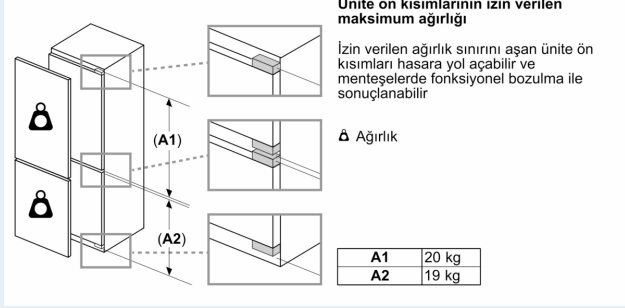

Ölçüler

- Niş ölçüler (Y x G x D): 194.0 cm x 71.0 cm x 56.0 cm

Teknik Bilgiler

- Kapı yönü sağa doğru, Kapı yönü değiştirilebilir
- Yüksekliği ayarlanabilir ön ayaklar, tekerlekli arka ayaklar
- Nominal voltaj: 220 - 240 V

teknik çizimler

Ölçüler mm cinsindedir

C: Ön panel çıkıntısı

D: Ön panelin alçak kenarı

Ölçüler mm cinsindedir

Ölçüler mm cinsindedir

teknik çizimler

Ölçüler mm cinsindedir Düz menteşe için önerilen boşluk ölçüsü

F	R	X
16-19	0-3	2,5
20	0-1	3
	2-3	2,5
21	0-1	3
	2-3	2,5
22	0	4
	1	3,5
	2-3	3

Tabloda, çarpışmasız cihaz kapağı açılımını sağlamak ve mutfak mobilyasında oluşabilecek hasarlardan kaçınmak için önerilen boşluk ölçüleri bulunmaktadır.