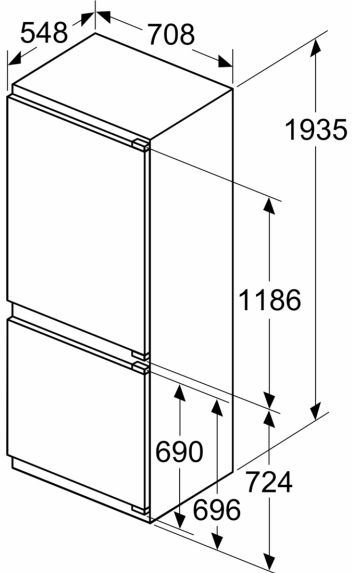

Ölçüler

- Niş ölçüler (Y x G x D): 194.0 cm x 71.0 cm x 56.0 cm

Teknik Bilgiler

- Kapı yönü sağa doğru, Kapı yönü değiştirilebilir
- Yüksekliği ayarlanabilir ön ayaklar, tekerlekli arka ayaklar
- Nominal voltaj: 220 - 240 V

teknik çizimler

Ölçüler mm cinsindedir

C: Ön panel çıkıntısı

D: Ön panelin alçak kenarı

Ölçüler mm cinsindedir

Ölçüler mm cinsindedir

teknik çizimler

Ölçüler mm cinsindedir Düz menteşe için önerilen boşluk ölçüsü

F	R	X
16-19	0-3	2,5
20	0-1	3
	2-3	2,5
21	0-1	3
	2-3	2,5
22	0	4
	1	3,5
	2-3	3

Tabloda, çarpışmasız cihaz kapağı açılımını sağlamak ve mutfak mobilyasında oluşabilecek hasarlardan kaçınmak için önerilen boşluk ölçüleri bulunmaktadır.