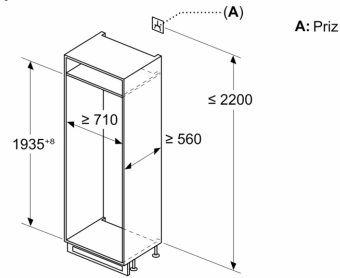

Ölçüler

- Niş ölçüler (Y x G x D): 194.0 cm x 71.0 cm x 56.0 cm

Teknik Bilgiler

- Kapı yönü sağa doğru, Kapı yönü değiştirilebilir
- Yüksekliği ayarlanabilir ön ayaklar, tekerlekli arka ayaklar
- Nominal voltaj: 220 - 240 V

teknik çizimler

Ölçüler mm cinsindedir

C: Ön panel çıkıntısı

D: Ön panelin alçak kenarı

Ölçüler mm cinsindedir

Ölçüler mm cinsindedir

teknik çizimler

Ölçüler mm cinsindedir Düz menteşe için önerilen boşluk ölçüsü

F	R	X
16-19	0-3	2,5
20	0-1	3
	2-3	2,5
21	0-1	3
	2-3	2,5
22	0	4
	1	3,5
	2-3	3

Tabloda, çarpışmasız cihaz kapağı açılımını sağlamak ve mutfak mobilyasında oluşabilecek hasarlardan kaçınmak için önerilen boşluk ölçüleri bulunmaktadır.