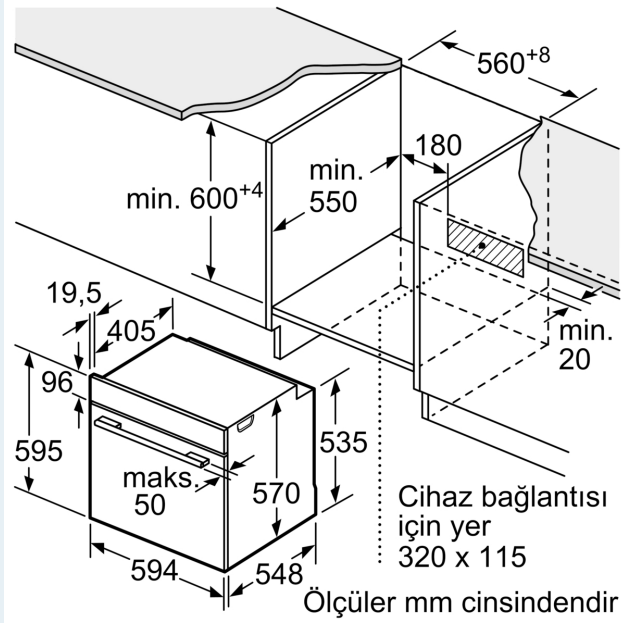

Donanım

Teknik bilgiler

Kurulum tipi: Ankastre
Temizlik sistemi:EcoClean Direct programı, Hidrolitik
Kurulum için gerekli yuva ölçüleri: 585-595 x 560-568 x 550 mm
Ürün Ölçüleri (Yükseklik x Genişlik x Derinlik): 595x594x548 mm
Ambalajlı ürün boyutları: 670x665x685 mm
panelin malzemesi: cam
kapı malzemesi:cam
Net Ağırlık: 32.8 kg
fırın içi hacmi, fırın içi 1: 76 litre
Pişirme metodu: 3D Fry, Büyük alanlı ızgara, hotAir hassas , Sıcak hava, Konvansiyonel ısıtma, Pizza pişirme ayarları, Alttan ısıtma
Elektrik kablosu uzunluğu: 120 cm
EAN numarası:4242003966211
Number of cavities (2010/30/EC): 1
Enerji sınıfı¹: A
Energy consumption per cycle conventional (2010/30/EC):0.98 kWh/çevrim
Energy consumption per cycle forced air convection (2010/30/EC): 0.83 kWh/çevrim
Energy efficiency index (2010/30/EC): 95.4 %
Güç: 3400 W
Akım: 16 A
Nominal gerilim: 220-240 V
Frekans: 50; 60 Hz
Elektrik Bağlantı Tipi:Topraklı standart fiş
Entegre aksesuarlar: 1 x Kombi tel ızgara, 1 x Ünlversal tava, 1 x Fırın tepsisi Air Fry, 1 x Derin Tepsi

- Fırın tepsisi Air Fry, Kombi tel ızgara, Derin tepsi, Üniversal tava

Güvenlik:

- Ön kapak ısısı maksimum 50° C
- Çocuk emniyet tuşu

Teknik Bilgi:

- Elektrik kablosu uzunluğu: 120 cm
- Nominal gerilim: 220 - 240 V
- Toplam elektrik kullanım değeri: 3.4 kW
- Enerji verimlilik derecesi (acc. EU Nr. 65/2014): A
- Konvansiyonel modda tek çevrimdeki güç tüketimi: 0.98 kWh
- Fanlı kullanımda tek çevrimdeki güç tüketimi: 0.83 kWh
- Gövde sayısı: 1
- Isı kaynağı: elektrik
- İç hacim: 76 l<

Boyutlar:

- Ürün boyutu (YxGxD): 595 mm x 594 mm x 548 mm
- Montaj ölçüleri (YxGxD): 585 mm - 595 mm x 560 mm - 568 mm x 550 mm

- "L

ütfen ankastre ölçüleri için kurulum teknik çizimlerini inceleyiniz."

iQ300, Buhar Destekli Ankastre
Fırın, 60 x 60 cm, Beyaz
HU736AEV0T

teknik çizimler

Ölçüler mm cinsindedir

A: 19,5 mm
B: Cihaz bağlantısı için 320 x 115 mm alan

Tek ocaklı montaj.