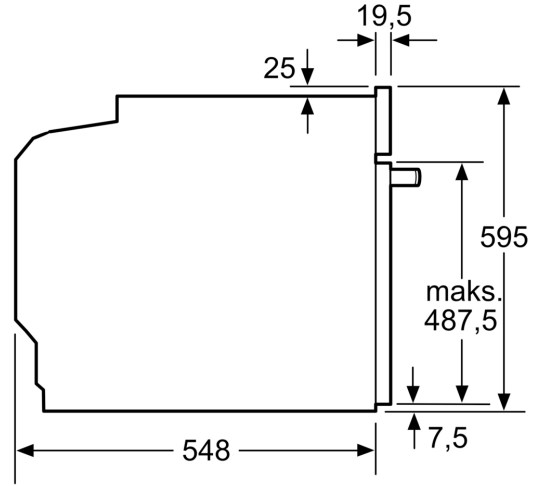

Donanım

Teknik bilgiler

Kurulum tipi: Ankastre
Temizlik sistemi:EcoClean Direct programı, Hidrolitik
Kurulum için gerekli yuva ölçüleri: 585-595 x 560-568 x 550 mm
Ürün Ölçüleri (Yükseklik x Genişlik x Derinlik): 595x594x548 mm
Ambalajlı ürün boyutları: 670x665x685 mm
panelin malzemesi: cam
kapı malzemesi:cam
Net Ağırlık: 32.8 kg
fırın içi hacmi, fırın içi 1: 76 litre
Pişirme metodu: 3D Fry, Büyük alanlı ızgara, hotAir hassas , Sıcak hava, Konvansiyonel ısıtma, Pizza pişirme ayarları, Alttan ısıtma
Elektrik kablosu uzunluğu: 120 cm
EAN numarası:4242003966211
Number of cavities (2010/30/EC): 1
Enerji sınıfı¹: A
Energy consumption per cycle conventional (2010/30/EC):0.98 kWh/çevrim
Energy consumption per cycle forced air convection (2010/30/EC): 0.83 kWh/çevrim
Energy efficiency index (2010/30/EC): 95.4 %
Güç: 3400 W
Akım: 16 A
Nominal gerilim: 220-240 V
Frekans: 50; 60 Hz
Elektrik Bağlantı Tipi:Topraklı standart fiş
Entegre aksesuarlar: 1 x Kombi tel ızgara, 1 x Ünlversal tava, 1 x Fırın tepsisi Air Fry, 1 x Derin Tepsi

- Fırın tepsisi Air Fry, Kombi tel ızgara, Derin tepsi, Üniversal tava

Güvenlik:

- Ön kapak ısısı maksimum 50° C
- Çocuk emniyet tuşu

Teknik Bilgi:

- Elektrik kablosu uzunluğu: 120 cm
- Nominal gerilim: 220 - 240 V
- Toplam elektrik kullanım değeri: 3.4 kW
- Enerji verimlilik derecesi (acc. EU Nr. 65/2014): A
- Konvansiyonel modda tek çevrimdeki güç tüketimi: 0.98 kWh
- Fanlı kullanımda tek çevrimdeki güç tüketimi: 0.83 kWh
- Gövde sayısı: 1
- Isı kaynağı: elektrik
- İç hacim: 76 l<

Boyutlar:

- Ürün boyutu (YxGxD): 595 mm x 594 mm x 548 mm
- Montaj ölçüleri (YxGxD): 585 mm - 595 mm x 560 mm - 568 mm x 550 mm

- "L

ütfen ankastre ölçüleri için kurulum teknik çizimlerini inceleyiniz."

iQ300, Buhar Destekli Ankastre
Fırın, 60 x 60 cm, Beyaz
HU736AEV0T

teknik çizimler

Ölçüler mm cinsindedir

A: 19,5 mm
B: Cihaz bağlantısı için 320 x 115 mm alan

Tek ocaklı montaj.