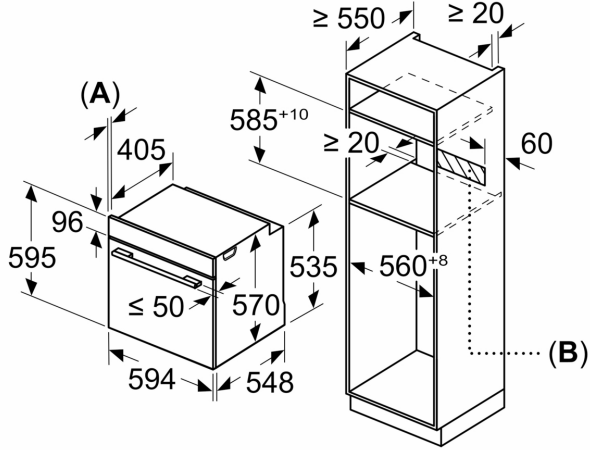

- Fırın tepsisi Air Fry, Kombi tel ızgara, Derin tepsi, Üniversal tava

Güvenlik:

- Ön kapak ısısı maksimum 50° C
- Çocuk emniyet tuşu

Teknik Bilgi:

- Elektrik kablosu uzunluğu: 120 cm
- Nominal gerilim: 220 - 240 V
- Toplam elektrik kullanım değeri: 3.4 kW
- Enerji verimlilik derecesi (acc. EU Nr. 65/2014): A
- Konvansiyonel modda tek çevrimdeki güç tüketimi: 0.98 kWh
- Fanlı kullanımda tek çevrimdeki güç tüketimi: 0.83 kWh
- Gövde sayısı: 1
- Isı kaynağı: elektrik
- İç hacim: 76 l<

Boyutlar:

- Ürün boyutu (YxGxD): 595 mm x 594 mm x 548 mm
- Montaj ölçüleri (YxGxD): 585 mm - 595 mm x 560 mm - 568 mm x 550 mm

- "L

ütfen ankastre ölçüleri için kurulum teknik çizimlerini inceleyiniz."

iQ300, Buhar Destekli Ankastre
Fırın, 60 x 60 cm, Beyaz
HU736AEV0T

teknik çizimler

Ölçüler mm cinsindedir

A: 19,5 mm
B: Cihaz bağlantısı için 320 x 115 mm alan

Tek ocaklı montaj.