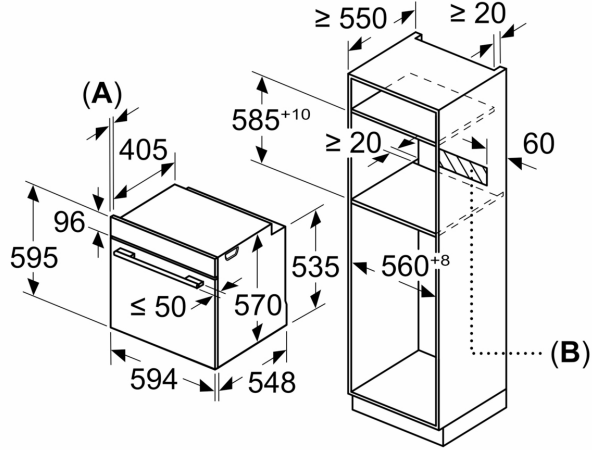

Donanım

Teknik bilgiler

Kurulum tipi: Ankastre
 Temizlik sistemi:EcoClean Direct programı, Hidrolitik
 Kurulum için gerekli yuva ölçüleri: 585-595 x 560-568 x 550 mm
 Ürün Ölçüleri (Yükseklik x Genişlik x Derinlik): 595x594x548 mm
 Ambalajlı ürün boyutları: 680x655x680 mm
 panelin malzemesi: cam
 kapı malzemesi:cam
 Net Ağırlık: 32.8 kg
 fırın içi hacmi, fırın içi 1: 76 litre
 Pişirme metodu: 3D Fry, Büyük alanlı ızgara, hotAir hassas , Sıcak hava, Konvansiyonel ısıtma, Pizza pişirme ayarları, Alttan ısıtma
 Elektrik kablosu uzunluğu: 120 cm
 EAN numarası:4242003966174
 Number of cavities (2010/30/EC): 1
 Enerji sınıfı¹: A
 Energy consumption per cycle conventional (2010/30/EC):0.98 kWh/çevrim
 Energy consumption per cycle forced air convection (2010/30/EC): 0.83 kWh/çevrim
 Energy efficiency index (2010/30/EC): 95.4 %
 Güç: 3400 W
 Akım: 16 A
 Nominal gerilim: 220-240 V
 Frekans: 50; 60 Hz
 Elektrik Bağlantı Tipi:Topraklı standart fiş
 Entegre aksesuarlar: 1 x Kombi tel ızgara, 1 x Ünlversal tava, 1 x Fırın tepsisi Air Fry, 1 x Derin Tepsi

- Fırın tepsisi Air Fry, Kombi tel ızgara, Derin tepsi, Üniversal tava

Güvenlik:

- Ön kapak ısısı maksimum 50° C
- Çocuk emniyet tuşu

Teknik Bilgi:

- Elektrik kablosu uzunluğu: 120 cm
- Nominal gerilim: 220 - 240 V
- Toplam elektrik kullanım değeri: 3.4 kW
- Enerji verimlilik derecesi (acc. EU Nr. 65/2014): A
- Konvansiyonel modda tek çevrimdeki güç tüketimi: 0.98 kWh
- Fanlı kullanımda tek çevrimdeki güç tüketimi: 0.83 kWh
- Gövde sayısı: 1
- Isı kaynağı: elektrik
- İç hacim: 76 l<

//B:Font>Boyutlar:

- Ürün boyutu (YxGxD): 595 mm x 594 mm x 548 mm
- Montaj ölçüleri (YxGxD): 585 mm - 595 mm x 560 mm - 568 mm x 550 mm

- "L

ütfen ankastre ölçüleri için kurulum teknik çizimlerini inceleyiniz."

iQ300, Buhar Destekli Ankastre
Fırın, 60 x 60 cm
HU736AEN0T

teknik çizimler

Ölçüler mm cinsindedir

A: 19,5 mm
B: Cihaz bağlantısı için 320 x 115 mm alan

Tek ocaklı montaj.