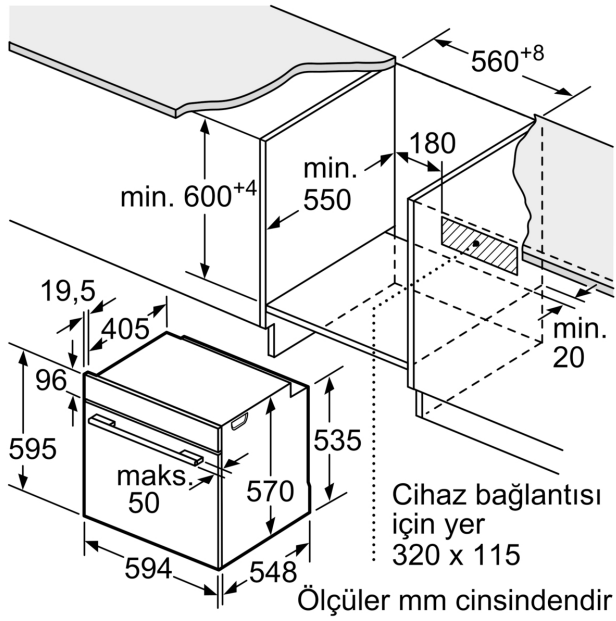

Donanım

Teknik bilgiler

Kurulum tipi: Ankastre
 Temizlik sistemi:EcoClean Direct programı, Hidrolitik
 Kurulum için gerekli yuva ölçüleri: 585-595 x 560-568 x 550 mm
 Ürün Ölçüleri (Yükseklik x Genişlik x Derinlik): 595x594x548 mm
 Ambalajlı ürün boyutları: 680x655x680 mm
 panelin malzemesi: cam
 kapı malzemesi:cam
 Net Ağırlık: 32.8 kg
 fırın içi hacmi, fırın içi 1: 76 litre
 Pişirme metodu: 3D Fry, Büyük alanlı ızgara, hotAir hassas , Sıcak hava, Konvansiyonel ısıtma, Pizza pişirme ayarları, Alttan ısıtma
 Elektrik kablosu uzunluğu: 120 cm
 EAN numarası:4242003966174
 Number of cavities (2010/30/EC): 1
 Enerji sınıfı¹: A
 Energy consumption per cycle conventional (2010/30/EC):0.98 kWh/çevrim
 Energy consumption per cycle forced air convection (2010/30/EC): 0.83 kWh/çevrim
 Energy efficiency index (2010/30/EC): 95.4 %
 Güç: 3400 W
 Akım: 16 A
 Nominal gerilim: 220-240 V
 Frekans: 50; 60 Hz
 Elektrik Bağlantı Tipi:Topraklı standart fiş
 Entegre aksesuarlar: 1 x Kombi tel ızgara, 1 x Ünlversal tava, 1 x Fırın tepsisi Air Fry, 1 x Derin Tepsi

- Fırın tepsisi Air Fry, Kombi tel ızgara, Derin tepsi, Üniversal tava

Güvenlik:

- Ön kapak ısısı maksimum 50° C
- Çocuk emniyet tuşu

Teknik Bilgi:

- Elektrik kablosu uzunluğu: 120 cm
- Nominal gerilim: 220 - 240 V
- Toplam elektrik kullanım değeri: 3.4 kW
- Enerji verimlilik derecesi (acc. EU Nr. 65/2014): A
- Konvansiyonel modda tek çevrimdeki güç tüketimi: 0.98 kWh
- Fanlı kullanımda tek çevrimdeki güç tüketimi: 0.83 kWh
- Gövde sayısı: 1
- Isı kaynağı: elektrik
- İç hacim: 76 l<

//B:Font>Boyutlar:

- Ürün boyutu (YxGxD): 595 mm x 594 mm x 548 mm
- Montaj ölçüleri (YxGxD): 585 mm - 595 mm x 560 mm - 568 mm x 550 mm

- "L

ütfen ankastre ölçüleri için kurulum teknik çizimlerini inceleyiniz."

iQ300, Buhar Destekli Ankastre
Fırın, 60 x 60 cm
HU736AEN0T

teknik çizimler

Ölçüler mm cinsindedir

A: 19,5 mm
B: Cihaz bağlantısı için 320 x 115 mm alan

Tek ocaklı montaj.