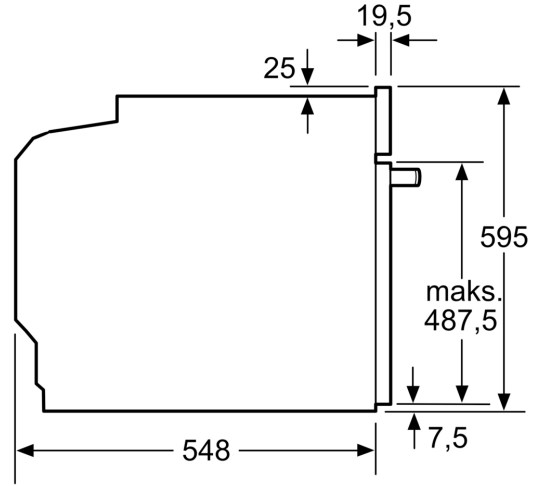

Donanım

Teknik bilgiler

Kurulum tipi: Ankastre
 Temizlik sistemi:EcoClean Direct programı, Hidrolitik
 Kurulum için gerekli yuva ölçüleri: 585-595 x 560-568 x 550 mm
 Ürün Ölçüleri (Yükseklik x Genişlik x Derinlik): 595x594x548 mm
 Ambalajlı ürün boyutları: 680x655x680 mm
 panelin malzemesi: cam
 kapı malzemesi:cam
 Net Ağırlık: 32.8 kg
 fırın içi hacmi, fırın içi 1: 76 litre
 Pişirme metodu: 3D Fry, Büyük alanlı ızgara, hotAir hassas , Sıcak hava, Konvansiyonel ısıtma, Pizza pişirme ayarları, Alttan ısıtma
 Elektrik kablosu uzunluğu: 120 cm
 EAN numarası:4242003966174
 Number of cavities (2010/30/EC): 1
 Enerji sınıfı¹: A
 Energy consumption per cycle conventional (2010/30/EC):0.98 kWh/çevrim
 Energy consumption per cycle forced air convection (2010/30/EC): 0.83 kWh/çevrim
 Energy efficiency index (2010/30/EC): 95.4 %
 Güç: 3400 W
 Akım: 16 A
 Nominal gerilim: 220-240 V
 Frekans: 50; 60 Hz
 Elektrik Bağlantı Tipi:Topraklı standart fiş
 Entegre aksesuarlar: 1 x Kombi tel ızgara, 1 x Ünlversal tava, 1 x Fırın tepsisi Air Fry, 1 x Derin Tepsi

- Fırın tepsisi Air Fry, Kombi tel ızgara, Derin tepsi, Üniversal tava

Güvenlik:

- Ön kapak ısısı maksimum 50° C
- Çocuk emniyet tuşu

Teknik Bilgi:

- Elektrik kablosu uzunluğu: 120 cm
- Nominal gerilim: 220 - 240 V
- Toplam elektrik kullanım değeri: 3.4 kW
- Enerji verimlilik derecesi (acc. EU Nr. 65/2014): A
- Konvansiyonel modda tek çevrimdeki güç tüketimi: 0.98 kWh
- Fanlı kullanımda tek çevrimdeki güç tüketimi: 0.83 kWh
- Gövde sayısı: 1
- Isı kaynağı: elektrik
- İç hacim: 76 l<

//B:Font>Boyutlar:

- Ürün boyutu (YxGxD): 595 mm x 594 mm x 548 mm
- Montaj ölçüleri (YxGxD): 585 mm - 595 mm x 560 mm - 568 mm x 550 mm

- "L

ütfen ankastre ölçüleri için kurulum teknik çizimlerini inceleyiniz."

iQ300, Buhar Destekli Ankastre
Fırın, 60 x 60 cm
HU736AEN0T

teknik çizimler

Ölçüler mm cinsindedir

A: 19,5 mm
B: Cihaz bağlantısı için 320 x 115 mm alan

Tek ocaklı montaj.