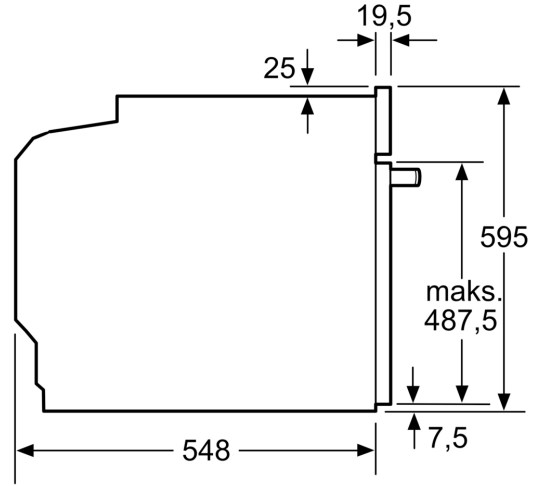

#### Teknik Bilgi:

- Elektrik kablosu uzunluğu: 120 cm
- Nominal gerilim: 220 - 240 V
- Toplam elektrik kullanım değeri: 3.4 kW
- Enerji verimlilik derecesi (acc. EU Nr. 65/2014): A
- Konvensiyonel modda tek çevrimdeki güç tüketimi: 0.98 kWh
- Fanlı kullanımda tek çevrimdeki güç tüketimi: 0.83 kWh
- Gövde sayısı: 1
- Isı kaynağı: elektrik
- İç hacim: 76 l<

#### //B:Font>Boyutlar:

- Ürün boyutu (YxGxD): 595 mm x 594 mm x 548 mm
- Montaj ölçüleri (YxGxD): 585 mm - 595 mm x 560 mm - 568 mm x 550 mm

- "L

ütfen ankastre ölçüleri için kurulum teknik çizimlerini inceleyiniz."

iQ300, Buhar Destekli Ankastre  
Fırın, 60 x 60 cm, Siyah  
HU736AEA0T

teknik çizimler

Ölçüler mm cinsindedir

A: 19,5 mm  
B: Cihaz bağlantısı için 320 x 115 mm alan

Tek ocaklı montaj.