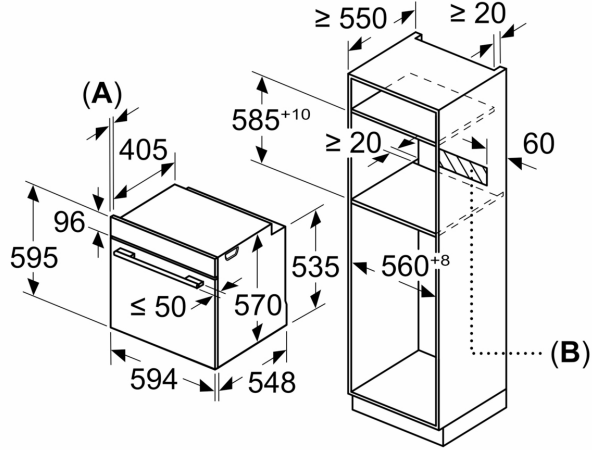

#### //B:Font>Boyutlar:

- Ürün boyutu (YxGxD): 595 mm x 594 mm x 548 mm
- Montaj ölçüleri (YxGxD): 585 mm - 595 mm x 560 mm - 568 mm x 550 mm

- "L

ütfen ankastre ölçüleri için kurulum teknik çizimlerini inceleyiniz."

iQ300, Buhar Destekli Ankastre  
Fırın, 60 x 60 cm, Siyah  
HU736AEA0T

teknik çizimler

Ölçüler mm cinsindedir

A: 19,5 mm  
B: Cihaz bağlantısı için 320 x 115 mm alan

Tek ocaklı montaj.