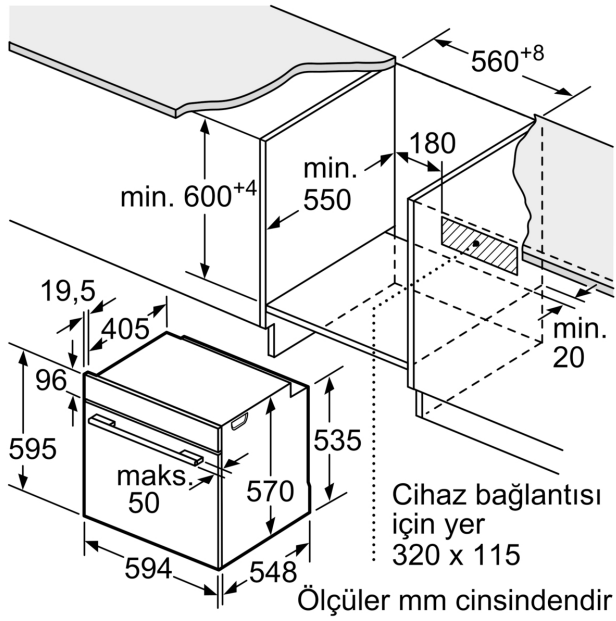

#### //B:Font>Boyutlar:

- Ürün boyutu (YxGxD): 595 mm x 594 mm x 548 mm
- Montaj ölçüleri (YxGxD): 585 mm - 595 mm x 560 mm - 568 mm x 550 mm

- "L

ütfen ankastre ölçüleri için kurulum teknik çizimlerini inceleyiniz."

iQ300, Buhar Destekli Ankastre  
Fırın, 60 x 60 cm, Siyah  
HU736AEA0T

teknik çizimler

Ölçüler mm cinsindedir

A: 19,5 mm  
B: Cihaz bağlantısı için 320 x 115 mm alan

Tek ocaklı montaj.