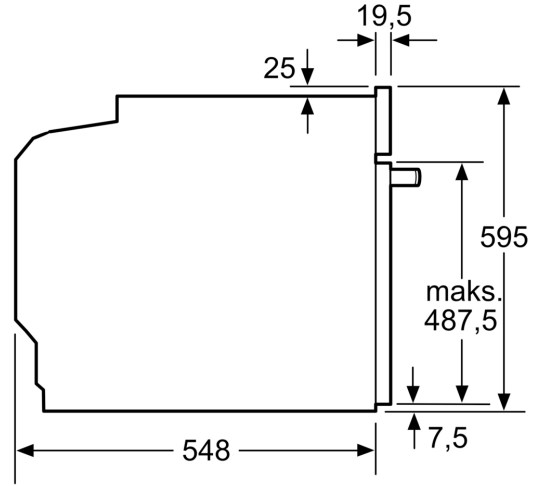

#### Teknik Bilgi:

- Elektrik kablosu uzunluğu: 120 cm
- Nominal gerilim: 220 - 240 V
- Toplam elektrik kullanım değeri: 3.4 kW
- Enerji verimlilik derecesi (acc. EU Nr. 65/2014): A
- Konvansiyonel modda tek çevrimdeki güç tüketimi: 0.98 kWh
- Fanlı kullanımda tek çevrimdeki güç tüketimi: 0.83 kWh
- Gövde sayısı: 1
- Isı kaynağı: elektrik
- İç hacim: 76 l<

#### Boyutlar:

- Ürün boyutu (YxGxD): 595 mm x 594 mm x 548 mm
- Montaj ölçüleri (YxGxD): 585 mm - 595 mm x 560 mm - 568 mm x 550 mm
- "Lütfen

ankastre ölçüleri için kurulum teknik çizimlerini inceleyiniz."

iQ300, Buhar Destekli Ankastre  
Fırın, 60 x 60 cm  
HU717ABN0T

teknik çizimler

Ölçüler mm cinsindedir

A: 19,5 mm  
B: Cihaz bağlantısı için 320 x 115 mm alan

Tek ocaklı montaj.