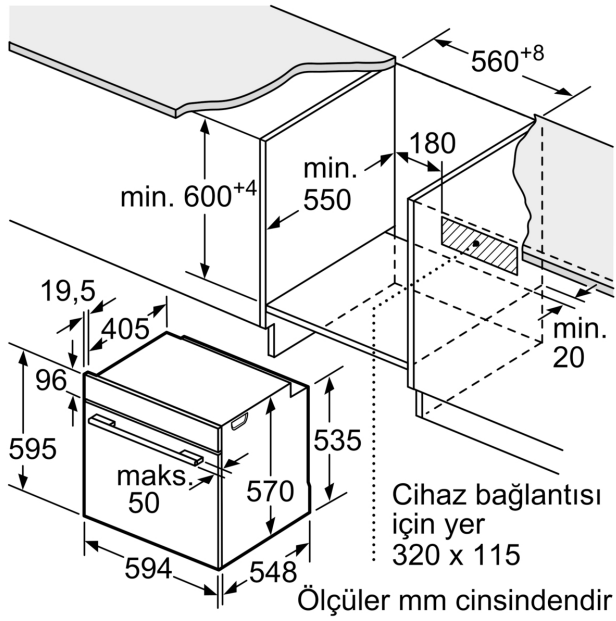

iQ300, Buhar Destekli Ankastre
Fırın, 60 x 60 cm
HU717ABN0T

teknik çizimler