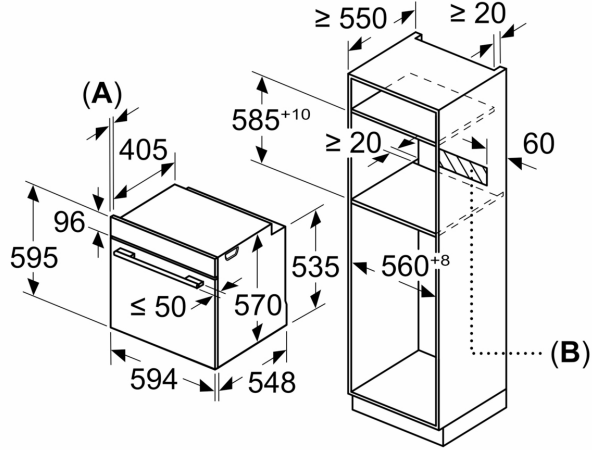

#### Boyutlar:

- Ürün boyutu (YxGxD): 595 mm x 594 mm x 548 mm
- Montaj ölçüleri (YxGxD): 585 mm - 595 mm x 560 mm - 568 mm x 550 mm
- "Lütfen

ankastre ölçüleri için kurulum teknik çizimlerini inceleyiniz."

iQ300, Buhar Destekli Ankastre  
Fırın, 60 x 60 cm  
HU717ABN0T

teknik çizimler

Ölçüler mm cinsindedir

A: 19,5 mm  
B: Cihaz bağlantısı için 320 x 115 mm alan

Tek ocaklı montaj.