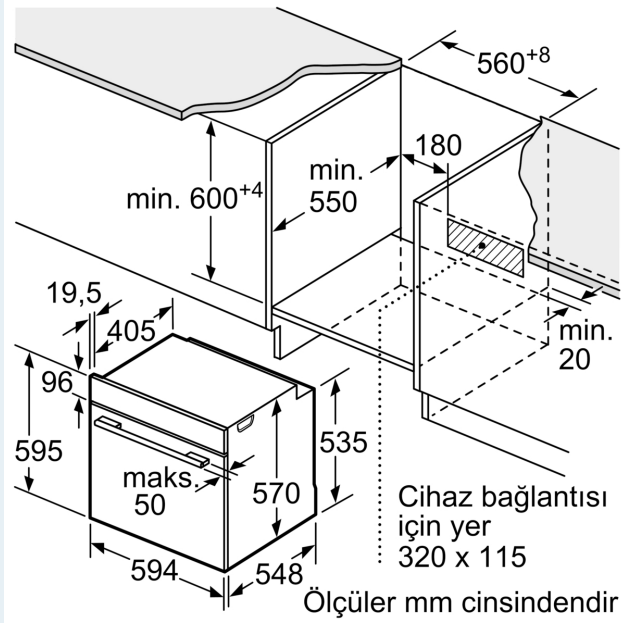

Donanım

Teknik bilgiler

Kurulum tipi:	Ankastre
Temizlik sistemi:	Hidrolik
Kurulum için gerekli yuva ölçüleri:585-595 x 560-568 x 550 mm	
Ürün Ölçüleri (Yükseklik x Genişlik x Derinlik): 595x594x548 mm	
Ambalajlı ürün boyutları:	670x665x685 mm
panelin malzemesi:	cam
kapı malzemesi:	cam
Net Ağırlık:	31.2 kg
fırın içi hacmi, fırın içi 1:	76 litre
Piştirme metodu:	Büyük alanlı ızgara, hotAir hassas , Sıcak hava, Konvansiyonel ısıtma, Pizza piştirme ayarları, Alttan ısıtma, Sıcak hava dolaşimli ızgara
Elektrik kablosu uzunluğu:	120 cm
EAN numarası:	4242003966181
Number of cavities (2010/30/EC):	1
Enerji sınıfı ¹ :	A
Energy consumption per cycle conventional (2010/30/EC):	0.98 kWh/çevrim
Energy consumption per cycle forced air convection (2010/30/EC):	0.83 kWh/çevrim
Energy efficiency index (2010/30/EC):	95.4 %
Güç:	3400 W
Akım:	16 A
Nominal gerilim:	220-240 V
Frekans:	50; 60 Hz
Elektrik Bağlantı Tipi:	Topraklı standart fiş
Entegre aksesuarlar:	1 x Kombi tel ızgara, 1 x Üniversal tava, 1 x Derin Tepsi

Aksesuarlar:

- Kombi tel ızgara, Derin tepsi, Üniversal tava

Güvenlik:

- Ön kapak ısı maksimum 50° C
- Çocuk emniyet tuşu

Teknik Bilgi:

- Elektrik kablosu uzunluğu: 120 cm
- Nominal gerilim: 220 - 240 V
- Toplam elektrik kullanım değeri: 3.4 kW
- Enerji verimlilik derecesi (acc. EU Nr. 65/2014): A
- Konvansiyonel modda tek çevrimdeki güç tüketimi: 0.98 kWh
- Fanlı kullanımda tek çevrimdeki güç tüketimi: 0.83 kWh
- Gövde sayısı: 1
- Isı kaynağı: elektrik
- İç hacim: 76 l<

Boyutlar:

- Ürün boyutu (YxGxD): 595 mm x 594 mm x 548 mm
- Montaj ölçüleri (YxGxD): 585 mm - 595 mm x 560 mm - 568 mm x 550 mm
- "Lütfen

ankastre ölçüleri için kurulum teknik çizimlerini inceleyiniz."

iQ300, Buhar Destekli Ankastre
Fırın, 60 x 60 cm, Siyah
HU717ABA0T

teknik çizimler

Ölçüler mm cinsindedir

A: 19,5 mm
B: Cihaz bağlantısı için 320 x 115 mm alan

Tek ocaklı montaj.