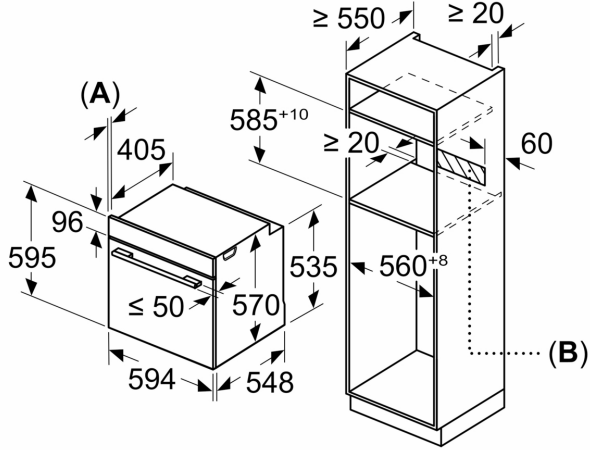

Aksesuarlar:

- Kombi tel ızgara, Derin tepsi, Üniversal tava

Güvenlik:

- Ön kapak ısı maksimum 50° C
- Çocuk emniyet tuşu

Teknik Bilgi:

- Elektrik kablosu uzunluğu: 120 cm
- Nominal gerilim: 220 - 240 V
- Toplam elektrik kullanım değeri: 3.4 kW
- Enerji verimlilik derecesi (acc. EU Nr. 65/2014): A
- Konvansiyonel modda tek çevrimdeki güç tüketimi: 0.98 kWh
- Fanlı kullanımda tek çevrimdeki güç tüketimi: 0.83 kWh
- Gövde sayısı: 1
- Isı kaynağı: elektrik
- İç hacim: 76 l<

Boyutlar:

- Ürün boyutu (YxGxD): 595 mm x 594 mm x 548 mm
- Montaj ölçüleri (YxGxD): 585 mm - 595 mm x 560 mm - 568 mm x 550 mm
- "Lütfen

ankastre ölçüleri için kurulum teknik çizimlerini inceleyiniz."

iQ300, Buhar Destekli Ankastre
Fırın, 60 x 60 cm, Siyah
HU717ABA0T

teknik çizimler

Ölçüler mm cinsindedir

A: 19,5 mm
B: Cihaz bağlantısı için 320 x 115 mm alan

Tek ocaklı montaj.