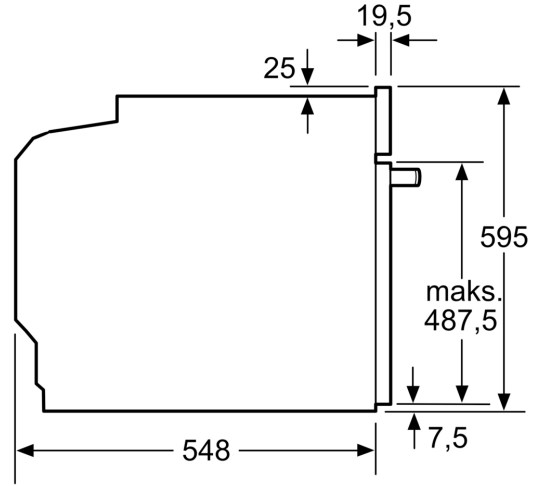

Donanım

Teknik bilgiler

Kurulum tipi:	Ankastre
Temizlik sistemi:	Hidrolik
Kurulum için gerekli yuva ölçüleri:585-595 x 560-568 x 550 mm	
Ürün Ölçüleri (Yükseklik x Genişlik x Derinlik): 595x594x548 mm	
Ambalajlı ürün boyutları:	670x665x685 mm
panelin malzemesi:	cam
kapı malzemesi:	cam
Net Ağırlık:	31.2 kg
fırın içi hacmi, fırın içi 1:	76 litre
Piştirme metodu:	Büyük alanlı ızgara, hotAir hassas , Sıcak hava, Konvansiyonel ısıtma, Pizza piştirme ayarları, Alttan ısıtma, Sıcak hava dolaşimli ızgara
Elektrik kablosu uzunluğu:	120 cm
EAN numarası:	4242003966181
Number of cavities (2010/30/EC):	1
Enerji sınıfı ¹ :	A
Energy consumption per cycle conventional (2010/30/EC):	0.98 kWh/çevrim
Energy consumption per cycle forced air convection (2010/30/EC):	0.83 kWh/çevrim
Energy efficiency index (2010/30/EC):	95.4 %
Güç:	3400 W
Akım:	16 A
Nominal gerilim:	220-240 V
Frekans:	50; 60 Hz
Elektrik Bağlantı Tipi:	Topraklı standart fiş
Entegre aksesuarlar:	1 x Kombi tel ızgara, 1 x Üniversal tava, 1 x Derin Tepsi

Aksesuarlar:

- Kombi tel ızgara, Derin tepsi, Üniversal tava

Güvenlik:

- Ön kapak ısı maksimum 50° C
- Çocuk emniyet tuşu

Teknik Bilgi:

- Elektrik kablosu uzunluğu: 120 cm
- Nominal gerilim: 220 - 240 V
- Toplam elektrik kullanım değeri: 3.4 kW
- Enerji verimlilik derecesi (acc. EU Nr. 65/2014): A
- Konvansiyonel modda tek çevrimdeki güç tüketimi: 0.98 kWh
- Fanlı kullanımda tek çevrimdeki güç tüketimi: 0.83 kWh
- Gövde sayısı: 1
- Isı kaynağı: elektrik
- İç hacim: 76 l<

Boyutlar:

- Ürün boyutu (YxGxD): 595 mm x 594 mm x 548 mm
- Montaj ölçüleri (YxGxD): 585 mm - 595 mm x 560 mm - 568 mm x 550 mm
- "Lütfen

ankastre ölçüleri için kurulum teknik çizimlerini inceleyiniz."

iQ300, Buhar Destekli Ankastre
Fırın, 60 x 60 cm, Siyah
HU717ABA0T

teknik çizimler

Ölçüler mm cinsindedir

A: 19,5 mm
B: Cihaz bağlantısı için 320 x 115 mm alan

Tek ocaklı montaj.