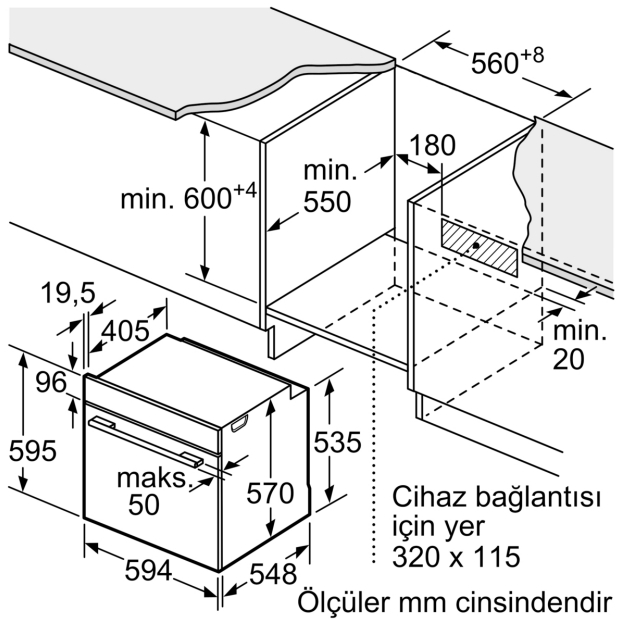

### Teknik Bilgi:

- Elektrik kablosu uzunluğu: 120 cm
- Nominal gerilim: 220 - 240 V
- Toplam elektrik kullanım değeri: 3.6 kW
- Enerji verimlilik derecesi (acc. EU Nr. 65/2014): A
- Konvansiyonel modda tek çevrimdeki güç tüketimi:0.97 kWh
- Fanlı kullanımda tek çevrimdeki güç tüketimi:0.81 kWh
- Gövde sayısı: 1 Isı kaynağı: elektrik İç hacim:71 Litre< IB:Font>

### Boyutlar:

- Ürün boyutu (YxGxD

): 595 mm x 594 mm x 548 mm

- Montaj ölçüleri (YxGxD): 585 mm - 595 mm x 560 mm - 568 mm x 550 mm
- "Lütfen ankastre ölçüleri için kurulum teknik çizimlerini inceleyiniz."

iQ500, Buhar Destekli Ankastre  
Fırın, 60 x 60 cm, Inox  
HR538ABS1

Ölçüler mm cinsindedir

A: 19,5 mm  
B: Cihaz bağlantısı için 320 x 115 mm alan

Tek ocaklı montaj.

Ölçüler mm cinsindedir