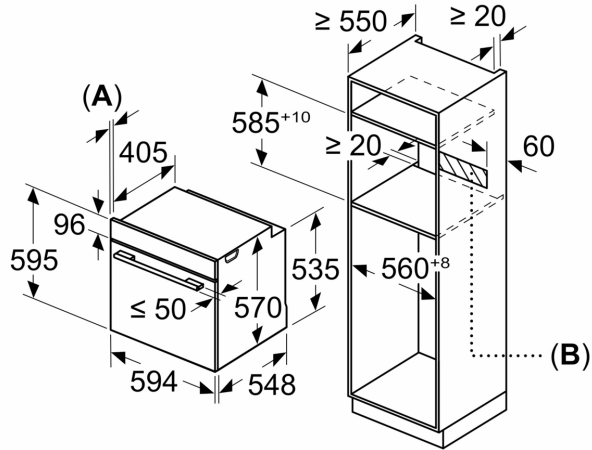

### Boyutlar:

- Ürün boyutu (YxGxD

): 595 mm x 594 mm x 548 mm

- Montaj ölçüleri (YxGxD): 585 mm - 595 mm x 560 mm - 568 mm x 550 mm
- "Lütfen ankastre ölçüleri için kurulum teknik çizimlerini inceleyiniz."

iQ500, Buhar Destekli Ankastre  
Fırın, 60 x 60 cm, Inox  
HR538ABS1

Ölçüler mm cinsindedir

A: 19,5 mm  
B: Cihaz bağlantısı için 320 x 115 mm alan

Tek ocaklı montaj.

Ölçüler mm cinsindedir