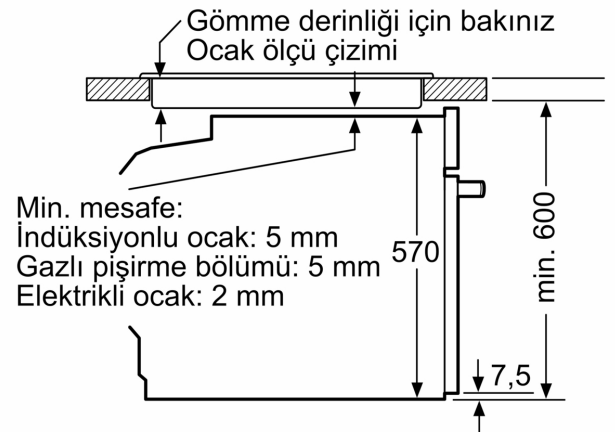

### Teknik Bilgi:

- Elektrik kablosu uzunluğu: 120 cm
- Nominal gerilim: 220 - 240 V
- Toplam elektrik kullanım değeri: 3.6 kW
- Enerji verimlilik derecesi (acc. EU Nr. 65/2014): A
- Konvansiyonel modda tek çevrimdeki güç tüketimi:0.97 kWh
- Fanlı kullanımda tek çevrimdeki güç tüketimi:0.81 kWh
- Gövde sayısı: 1 Isı kaynağı: elektrik İç hacim:71 Litre< IB:Font>

### Boyutlar:

- Ürün boyutu (YxGxD

): 595 mm x 594 mm x 548 mm

- Montaj ölçüleri (YxGxD): 585 mm - 595 mm x 560 mm - 568 mm x 550 mm
- "Lütfen ankastre ölçüleri için kurulum teknik çizimlerini inceleyiniz."

iQ500, Buhar Destekli Ankastre  
Fırın, 60 x 60 cm, Inox  
HR538ABS1

Ölçüler mm cinsindedir

A: 19,5 mm  
B: Cihaz bağlantısı için 320 x 115 mm alan

Tek ocaklı montaj.

Ölçüler mm cinsindedir