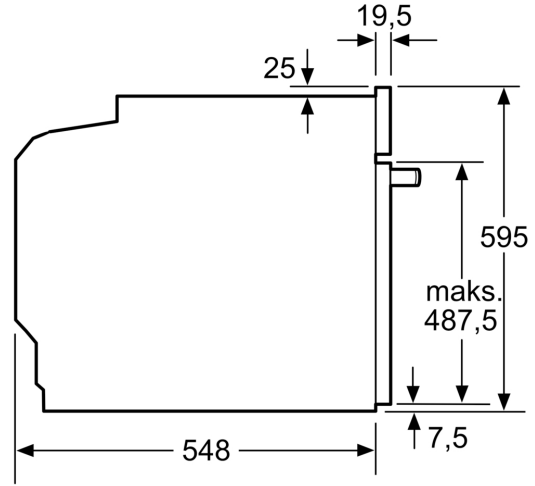

### Teknik Bilgi:

- Elektrik kablosu uzunluğu: 120 cm
- Nominal gerilim: 220 - 240 V
- Toplam elektrik kullanım değeri: 3.6 kW
- Enerji verimlilik derecesi (acc. EU Nr. 65/2014): A
- Konvansiyonel modda tek çevrimdeki güç tüketimi:0.97 kWh
- Fanlı kullanımda tek çevrimdeki güç tüketimi:0.81 kWh
- Gövde sayısı: 1 Isı kaynağı: elektrik İç hacim:71 Litre< IB:Font>

### Boyutlar:

- Ürün boyutu (YxGxD

): 595 mm x 594 mm x 548 mm

- Montaj ölçüleri (YxGxD): 585 mm - 595 mm x 560 mm - 568 mm x 550 mm
- "Lütfen ankastre ölçüleri için kurulum teknik çizimlerini inceleyiniz."

iQ500, Buhar Destekli Ankastre  
Fırın, 60 x 60 cm, Inox  
HR538ABS1

Ölçüler mm cinsindedir

A: 19,5 mm  
B: Cihaz bağlantısı için 320 x 115 mm alan

Tek ocaklı montaj.

Ölçüler mm cinsindedir