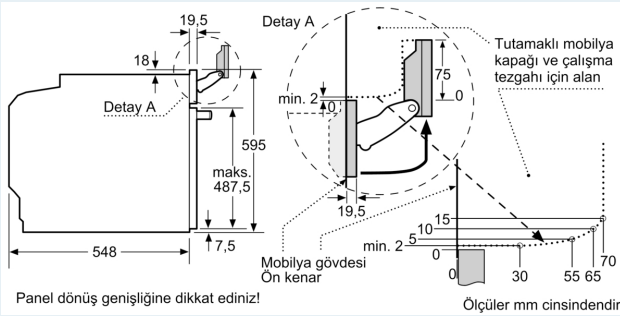

Eğer cihaz bir ocağın altına monte edilecekse aşağıdaki çalışma tezgahı kalınlıklarına (gerekliyse alt yapı dahil) dikkat edilmelidir.

Ocak tipi

Minimum çalışma tezgahı kalınlığı

Ocak tipi	Minimum çalışma tezgahı kalınlığı	
	yerleştirildi	Yüzeye sıfır
Endüksiyonlu ocak	37 mm	38 mm
Tam yüzeyli Endüksiyonlu ocak	47 mm	48 mm
Gazlı ocak	30 mm	38 mm
Elektrikli ocak	27 mm	30 mm