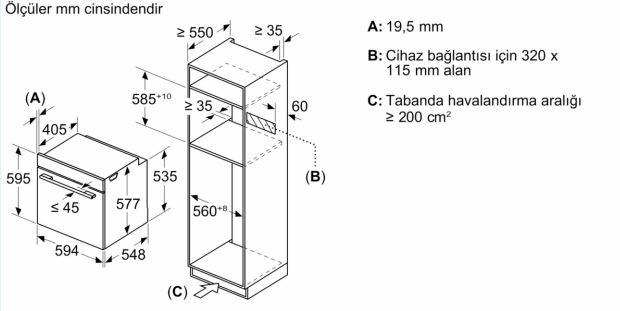

Donanım

Teknik bilgiler

Izgara Fonksiyon: Mikrodalga Kombinasyonu
Kontrol Tipi:Elektronik
Ürün Ölçüleri (Yükseklik x Genişlik x Derinlik): 595x594x548 mm
cihaz ölçüsü: 357.0 x 480 x 392.0 mm
Elektrik kablosu uzunluğu: 120 cm
Net Ağırlık: 47.7 kg
Brüt ağırlık: 51.1 kg
EAN numarası:4242003902394
Maksimum mikrodalga gücü (watt): 800 W
Güç: 3600 W
Akım:16 A
Nominal gerilim: 220-240 V
Frekans: 50; 60 Hz
Elektrik Bağlantı Tipi:Topraklı standart fiş
Entegre aksesuarlar: 1 x Emaye tepsisi, 1 x Kombi tel ızgara, 1 x Ünlversal tava, 1 x Fırın tepsisi Air Fry

Teknik Bilgi:

- Elektrik kablosu uzunluğu: 120 cm
- Nominal gerilim: 220 - 240 V
- Toplam elektrik kullanım değeri: 3.6 kW

Boyutlar:

- Ürün boyutu (YxGxD): 595 mm x 594 mm x 548 mm
- Montaj ö

İçüleri (YxGxD): 585 mm - 595 mm x 560 mm - 568 mm x 550 mm

- "Lütfen ankastre ölçüleri için kurulum teknik çizimlerini inceleyiniz."

iQ700, Buhar ve Mikrodalga
Fonksiyonlu Ankastre Fırın, 60 x
60 cm, Siyah
HN978GQB1

teknik çizimler

İki cihazın üst üste kurulması
Hava alışverişi