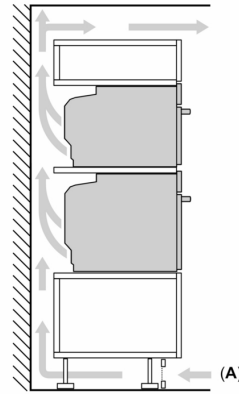

Donanım

Teknik bilgiler

Izgara Fonksiyon: Mikrodalga Kombinasyonu
Kontrol Tipi:Elektronik
Ürün Ölçüleri (Yükseklik x Genişlik x Derinlik): 595x594x548 mm
cihaz ölçüsü: 357.0 x 480 x 392.0 mm
Elektrik kablosu uzunluğu: 120 cm
Net Ağırlık: 47.7 kg
Brüt ağırlık: 51.1 kg
EAN numarası:4242003902394
Maksimum mikrodalga gücü (watt): 800 W
Güç: 3600 W
Akım:16 A
Nominal gerilim: 220-240 V
Frekans: 50; 60 Hz
Elektrik Bağlantı Tipi:Topraklı standart fiş
Entegre aksesuarlar: 1 x Emaye tepsisi, 1 x Kombi tel ızgara, 1 x Ünlversal tava, 1 x Fırın tepsisi Air Fry

//B:Font>Aksesuarlar:

- Emaye tepsi, Kombi tel ızgara, Üniversal tava, Fırın tepsisi Air Fry

Güvenlik:

- Maksimum kapı sıcaklığı 30 °C
- Elektronik kapı kilidi
- Çocuk emniyet tuşu
- Emniyet için kendi kendine kapanma
- Atıl ısı göstergesi
- Start tuşu
- Kapı kontrol sacı

Teknik Bilgi:

- Elektrik kablosu uzunluğu: 120 cm
- Nominal gerilim: 220 - 240 V
- Toplam elektrik kullanım değeri: 3.6 kW

Boyutlar:

- Ürün boyutu (YxGxD): 595 mm x 594 mm x 548 mm
- Montaj ö

İçüleri (YxGxD): 585 mm - 595 mm x 560 mm - 568 mm x 550 mm

- "Lütfen ankastre ölçüleri için kurulum teknik çizimlerini inceleyiniz."

iQ700, Buhar ve Mikrodalga
Fonksiyonlu Ankastre Fırın, 60 x
60 cm, Siyah
HN978GQB1

teknik çizimler

İki cihazın üst üste kurulması
Hava alışverişi