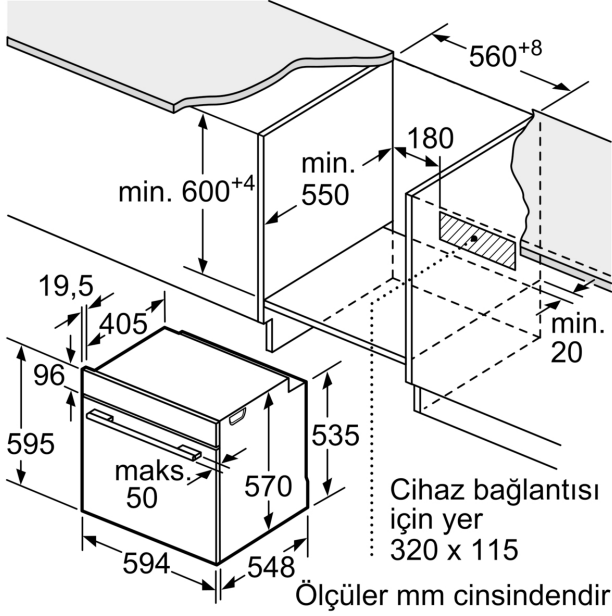

¹ Enerji Verimlilik Sınıfı Ölçeği (A+++'dan D'ye)

Serie 6, Built-in oven, 60 x 60 cm, Mat siyah HJG852YT0T

ölçüleri (YxGxD): 585 mm - 595 mm x 560 mm - 568 mm x 550 mm
- "Lütfen ankastre ölçüleri için kurulum teknik çizimlerini inceleyiniz."

Aksesuarlar:

- Fırın tepsisi Air Fry, yarım tepsi, Kombi tel ızgara, Ünersal tava

Güvenlik:

- Çocuk emniyet tuşu
- Emniyet için otomatik kendi kendine kapanma sistemi
- Start tuşu

Teknik Bilgi:

- Elektrik kablosu uzunluğu: 120 cm
- Nominal gerilim: 220 - 240 V
- Toplam elektrik kullanım değeri: 3.6 kW
- Enerji verimlilik derecesi (acc. EU Nr. 65/2014): A
- Konvensiyonel modda tek çevrimdeki güç tüketimi: 0.98 kWh
- Fanlı kullanımda tek çevrimdeki güç tüketimi: 0.83 kWh
- Gövde sayısı: 1
- Isı kaynağı: elektrik
- İç hacim: 76 l

Boyutlar:

- Ürün boyutu (YxGxD): 595 mm x 594 mm x 548 mm
- Montaj ö

**Serie 6, Built-in oven, 60 x 60 cm,
Mat siyah
HJG852YT0T**

Ölçüler mm cinsindedir

A: 19,5 mm
B: Cihaz bağlantısı için 320 x 115 mm alan