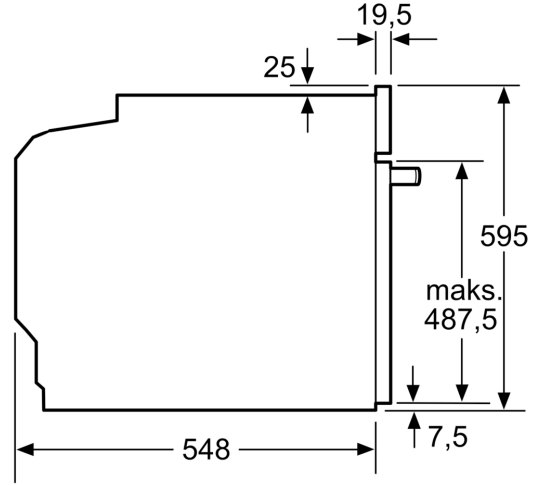

¹ Enerji Verimlilik Sınıfı Ölçeği (A+++'dan D'ye)

Serie 6, Built-in oven, 60 x 60 cm, Mat siyah HJG852YT0T

ölçüleri (YxGxD): 585 mm - 595 mm x 560 mm - 568 mm x 550 mm
- "Lütfen ankastre ölçüleri için kurulum teknik çizimlerini inceleyiniz."

Aksesuarlar:

- Fırın tepsisi Air Fry, yarım tepsi, Kombi tel ızgara, Ünersal tava

Güvenlik:

- Çocuk emniyet tuşu
- Emniyet için otomatik kendi kendine kapanma sistemi
- Start tuşu

Teknik Bilgi:

- Elektrik kablosu uzunluğu: 120 cm
- Nominal gerilim: 220 - 240 V
- Toplam elektrik kullanım değeri: 3.6 kW
- Enerji verimlilik derecesi (acc. EU Nr. 65/2014): A
- Konvensiyonel modda tek çevrimdeki güç tüketimi: 0.98 kWh
- Fanlı kullanımda tek çevrimdeki güç tüketimi: 0.83 kWh
- Gövde sayısı: 1
- Isı kaynağı: elektrik
- İç hacim: 76 l

Boyutlar:

- Ürün boyutu (YxGxD): 595 mm x 594 mm x 548 mm
- Montaj ö

**Serie 6, Built-in oven, 60 x 60 cm,
Mat siyah
HJG852YT0T**

Ölçüler mm cinsindedir

A: 19,5 mm
B: Cihaz bağlantısı için 320 x 115 mm alan