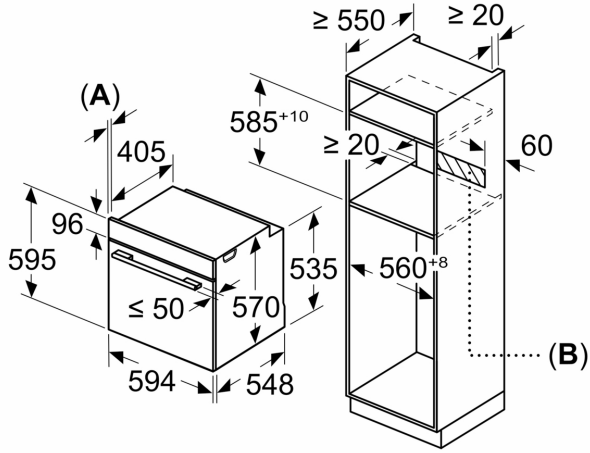

Aksesuarlar:

- Fırın tepsisi Air Fry, yarım tepsi, Kombi tel ızgara, Ünersal tava

Güvenlik:

- Çocuk emniyet tuşu
- Emniyet için otomatik kendi kendine kapanma sistemi
- Start tuşu

Teknik Bilgi:

- Elektrik kablosu uzunluğu: 120 cm
- Nominal gerilim: 220 - 240 V
- Toplam elektrik kullanım değeri: 3.6 kW
- Enerji verimlilik derecesi (acc. EU Nr. 65/2014): A
- Konvensiyonel modda tek çevrimdeki güç tüketimi: 0.98 kWh
- Fanlı kullanımda tek çevrimdeki güç tüketimi: 0.83 kWh
- Gövde sayısı: 1
- Isı kaynağı: elektrik
- İç hacim: 76 l

Boyutlar:

- Ürün boyutu (YxGxD): 595 mm x 594 mm x 548 mm
- Montaj ö

**Serie 6, Built-in oven, 60 x 60 cm,
Mat siyah
HJG852YT0T**

Ölçüler mm cinsindedir

A: 19,5 mm
B: Cihaz bağlantısı için 320 x 115 mm alan