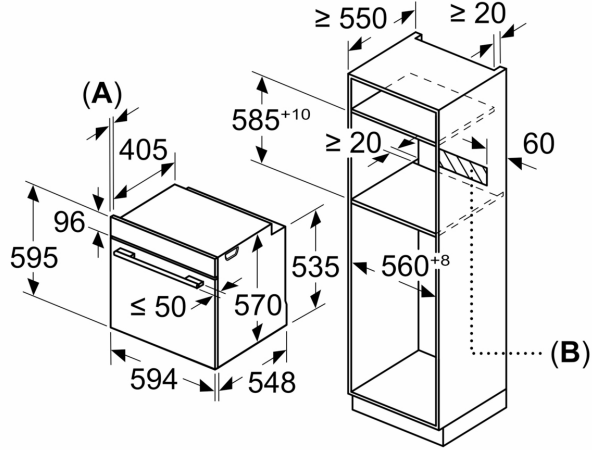

//B:Font>Boyutlar:

- Ürün boyutu (YxGxD): 595 mm x 594 mm x 548 mm
- Montaj ölçüleri (YxGxD): 585 mm - 595 mm x 560 mm - 568 mm x 550 mm
- "Lütfen anka

stre ölçüleri için kurulum teknik çizimlerini inceleyiniz."

iQ500, Ankastre Fırın, 60 x 60 cm,
Beyaz
HJ852GYW0T

teknik çizimler

Ölçüler mm cinsindedir

A: 19,5 mm
B: Cihaz bağlantısı için 320 x 115 mm alan

Tek ocaklı montaj.