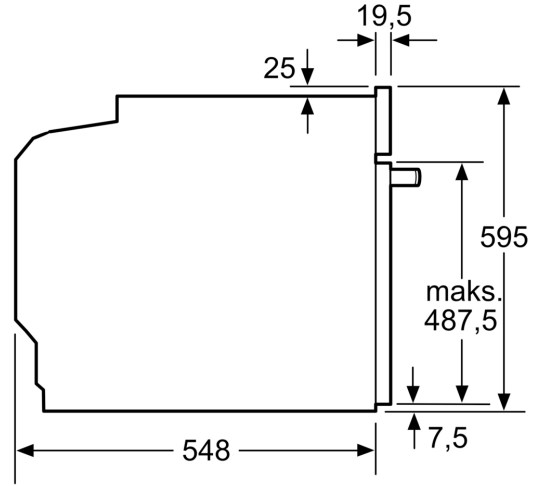

Donanım

Teknik bilgiler

Kurulum tipi: Ankastre
Temizlik sistemi: EcoClean Direct programı
Kurulum için gerekli yuva ölçüleri: 585-595 x 560-568 x 550 mm
Ürün Ölçüleri (Yükseklik x Genişlik x Derinlik): 595x594x548 mm
Ambalajlı ürün boyutları: 670x665x685 mm
panelin malzemesi: cam
kapı malzemesi: cam
Net Ağırlık: 34.7 kg
fırın içi hacmi, fırın içi 1: 76 litre
Pişirme metodu: 3D Fry, Büyük alanlı ızgara, hotAir hassas , Sıcak hava, Konvansiyonel ısıtma, Pizza pişirme ayarları, Alttan ısıtma, Sıcak hava dolaşımli ızgara
Elektrik kablosu uzunluęu: 120 cm
EAN numarası: 4242003966280
Number of cavities (2010/30/EC): 1
Enerji sınıfı¹: A
Energy consumption per cycle conventional (2010/30/EC): 0.98 kWh/çevrim
Energy consumption per cycle forced air convection (2010/30/EC): 0.83 kWh/çevrim
Energy efficiency index (2010/30/EC): 95.4 %
Güç: 3600 W
Akım: 16 A
Nominal gerilim: 220-240 V
Frekans: 50; 60 Hz
Elektrik Baęlantı Tipi: Topraklı standart fiş
Entegre aksesuarlar: 1 x Kombi tel ızgara, 1 x Ünlversal tava, 2 x yarım tepsi, 1 x Fırın tepsisi Air Fry

- Elektrik kablosu uzunluğu: 120 cm
- Nominal gerilim: 220 - 240 V
- Toplam elektrik kullanım değeri: 3.6 kW
- Enerji verimlilik derecesi (acc. EU Nr. 65/2014): A
- Konvansiyonel modda tek çevrimdeki güç tüketimi: 0.98 kWh
- Fanlı kullanımda tek çevrimdeki güç tüketimi: 0.83 kWh
- Gövde sayısı: 1
- Isı kaynağı: elektrik
- İç hacim: 76 l<

//B:Font>Boyutlar:

- Ürün boyutu (YxGxD): 595 mm x 594 mm x 548 mm
- Montaj ölçüleri (YxGxD): 585 mm - 595 mm x 560 mm - 568 mm x 550 mm
- "Lütfen anka

stre ölçüleri için kurulum teknik çizimlerini inceleyiniz."

iQ500, Ankastre Fırın, 60 x 60 cm,
Beyaz
HJ852GYW0T

teknik çizimler

Ölçüler mm cinsindedir

A: 19,5 mm
B: Cihaz bağlantısı için 320 x 115 mm alan

Tek ocaklı montaj.