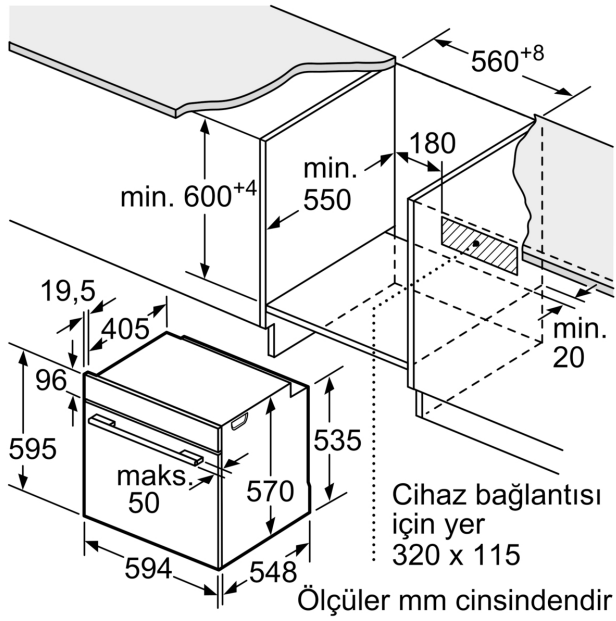

Donanım

Teknik bilgiler

Kurulum tipi: Ankastre
Temizlik sistemi: EcoClean Direct programı
Kurulum için gerekli yuva ölçüleri: 585-595 x 560-568 x 550 mm
Ürün Ölçüleri (Yükseklik x Genişlik x Derinlik): 595x594x548 mm
Ambalajlı ürün boyutları: 670x665x685 mm
panelin malzemesi: cam
kapı malzemesi: cam
Net Ağırlık: 34.7 kg
fırın içi hacmi, fırın içi 1: 76 litre
Pişirme metodu: 3D Fry, Büyük alanlı ızgara, hotAir hassas , Sıcak hava, Konvansiyonel ısıtma, Pizza pişirme ayarları, Alttan ısıtma, Sıcak hava dolaşımli ızgara
Elektrik kablosu uzunluęu: 120 cm
EAN numarası: 4242003966280
Number of cavities (2010/30/EC): 1
Enerji sınıfı¹: A
Energy consumption per cycle conventional (2010/30/EC): 0.98 kWh/çevrim
Energy consumption per cycle forced air convection (2010/30/EC): 0.83 kWh/çevrim
Energy efficiency index (2010/30/EC): 95.4 %
Güç: 3600 W
Akım: 16 A
Nominal gerilim: 220-240 V
Frekans: 50; 60 Hz
Elektrik Baęlantı Tipi: Topraklı standart fiş
Entegre aksesuarlar: 1 x Kombi tel ızgara, 1 x Ünlversal tava, 2 x yarım tepsi, 1 x Fırın tepsisi Air Fry

- Elektrik kablosu uzunluğu: 120 cm
- Nominal gerilim: 220 - 240 V
- Toplam elektrik kullanım değeri: 3.6 kW
- Enerji verimlilik derecesi (acc. EU Nr. 65/2014): A
- Konvansiyonel modda tek çevrimdeki güç tüketimi: 0.98 kWh
- Fanlı kullanımda tek çevrimdeki güç tüketimi: 0.83 kWh
- Gövde sayısı: 1
- Isı kaynağı: elektrik
- İç hacim: 76 l<

//B:Font>Boyutlar:

- Ürün boyutu (YxGxD): 595 mm x 594 mm x 548 mm
- Montaj ölçüleri (YxGxD): 585 mm - 595 mm x 560 mm - 568 mm x 550 mm
- "Lütfen anka

stre ölçüleri için kurulum teknik çizimlerini inceleyiniz."

iQ500, Ankastre Fırın, 60 x 60 cm,
Beyaz
HJ852GYW0T

teknik çizimler

Ölçüler mm cinsindedir

A: 19,5 mm
B: Cihaz bağlantısı için 320 x 115 mm alan

Tek ocaklı montaj.