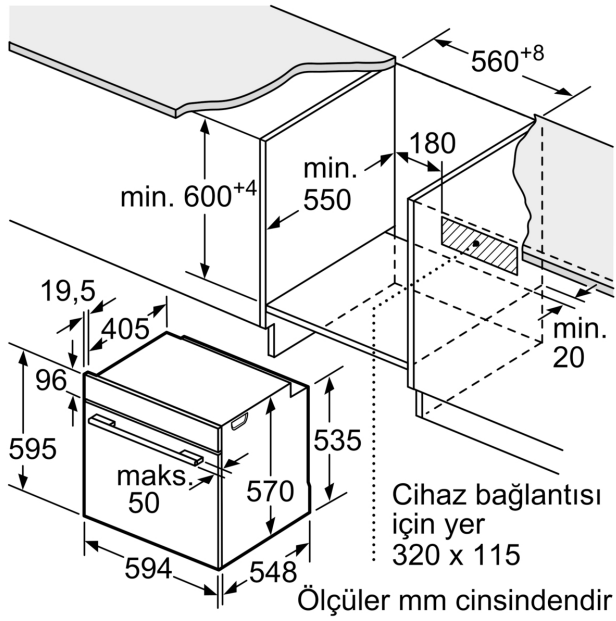

iQ500, Ankastre Fırın, 60 x 60 cm,
Siyah
HJ852GYB0T

teknik çizimler