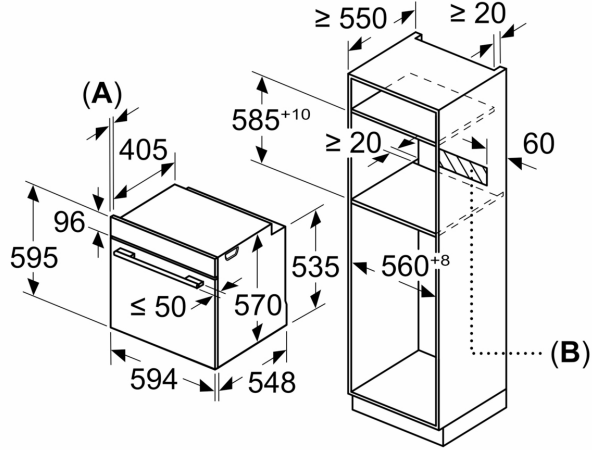

#### İB:Font>Boyutlar:

- Ürün boyutu (YxGxD): 595 mm x 594 mm x 548 mm
- Montaj ölçüleri (YxGxD): 585 mm - 595 mm x 560 mm - 568 mm x 550 mm
- "Lütfen anka

stre ölçüleri için kurulum teknik çizimlerini inceleyiniz."

iQ500, Ankastre Fırın, 60 x 60 cm,  
Siyah  
HJ852GYB0T

teknik çizimler

Ölçüler mm cinsindedir

Tek ocaklı montaj.