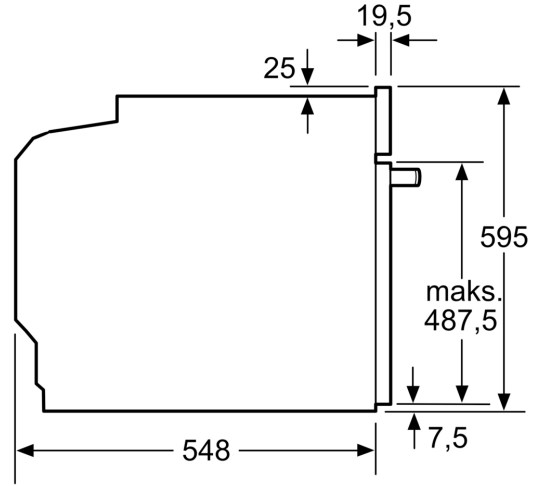

#### Teknik bilgiler

Kurulum tipi: ..... Ankastre  
Temizlik sistemi: ..... EcoClean Direct programı  
Kurulum için gerekli yuva ölçüleri: ..... 585-595 x 560-568 x 550 mm  
Ürün Ölçüleri (Yükseklik x Genişlik x Derinlik): ..... 595x594x548 mm  
Ambalajlı ürün boyutları: ..... 670x665x685 mm  
panelin malzemesi: ..... cam  
kapi malzemesi: ..... cam  
Net Ağırlık: ..... 35.0 kg  
fırın içi hacmi, fırın içi 1: ..... 76 litre  
Pişirme metodu: .... 3D Fry, Büyük alanlı ızgara, hotAir hassas , Sıcak hava, Konvansiyonel ısıtma, Pizza pişirme ayarları, Alttan ısıtma, Sıcak hava dolaşımli ızgara  
Elektrik kablosu uzunluğu: ..... 120 cm  
EAN numarası: ..... 4242003966259  
Number of cavities (2010/30/EC): ..... 1  
Enerji sınıfı<sup>1</sup>: ..... A  
Energy consumption per cycle conventional (2010/30/EC): ..... 0.98 kWh/çevrim  
Energy consumption per cycle forced air convection (2010/30/EC): 0.83 kWh/çevrim  
Energy efficiency index (2010/30/EC): ..... 95.4 %  
Güç: ..... 3600 W  
Akım: ..... 16 A  
Nominal gerilim: ..... 220-240 V  
Frekans: ..... 50; 60 Hz  
Elektrik Bağlantı Tipi: ..... Topraklı standart fiş  
Entegre aksesuarlar: ..... 1 x Kombi tel ızgara, 1 x Üniversal tava, 2 x yarım tepsi, 1 x Fırın tepsi Air Fry

#### Teknik Bilgi:

- Elektrik kablosu uzunluğu: 120 cm
- Nominal gerilim: 220 - 240 V
- Toplam elektrik kullanım değeri: 3.6 kW
- Enerji verimlilik derecesi (acc. EU Nr. 65/2014): A
- Konvansiyonel modda tek çevrimdeki güç tüketimi: 0.98 kWh
- Fanlı kullanımda tek çevrimdeki güç tüketimi: 0.83 kWh
- Gövde sayısı: 1
- Isı kaynağı: elektrik
- İç hacim: 76 l<

#### İB:Font>Boyutlar:

- Ürün boyutu (YxGxD): 595 mm x 594 mm x 548 mm
- Montaj ölçüleri (YxGxD): 585 mm - 595 mm x 560 mm - 568 mm x 550 mm
- "Lütfen anka

stre ölçüleri için kurulum teknik çizimlerini inceleyiniz."

iQ500, Ankastre Fırın, 60 x 60 cm,  
Siyah  
HJ852GYB0T

teknik çizimler

Ölçüler mm cinsindedir

Tek ocaklı montaj.