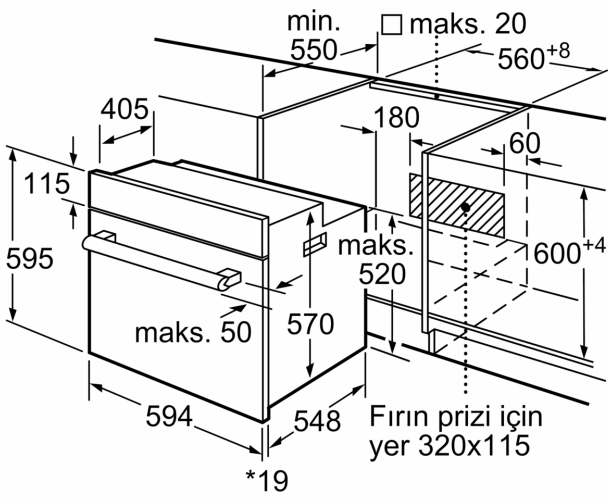

Kurulum tipi: Ankastre
 Temizlik sistemi:EcoClean Direct programı, Hidrolitik temizlik
 Kurulum için gerekli yuva ölçüleri:575-597 x 560-568 x 550 mm
 İç Ünite Ölçüler (Yükseklik x Genişlik x Derinlik): .595x594x548 mm
 Ambalajlı ürün boyutları: 665 x 660 x 655 mm
 panelin malzemesi: cam
 kapı malzemesi:cam
 Net Ağırlık: 30.8 kg
 fırın içi hacmi, fırın içi 1: 66 litre
 Pişirme metodu:hotAir hassas , Sıcak hava, Konvansiyonel ısıtma, Sıcak hava dolaşimli ızgara, Büyük alanlı vario ızgara
 malzeme, 1. Fırın içi:Diğer
 ısı kontrolü: mekanik
 İç tambur lamba sayısı: 1
 Elektrik kablosu uzunluğu: 100.0 cm
 EAN numarası:4242003892541
 Number of cavities (2010/30/EC):1
 Enerji sınıfı: A
 Energy consumption per cycle conventional (2010/30/EC):0.98 kWh/çevrim
 Energy consumption per cycle forced air convection (2010/30/EC): 0.79 kWh/çevrim
 Güç: 3300 W
 Akım: 16 A
 Nominal gerilim: 220-240 V
 Frekans: 60; 50 Hz
 Elektrik Bağlantı Tipi:Topraklı standart fiş
 Entegre aksesuarlar: 1 x Emaye tepsi, 1 x Kombi tel ızgara, 1 x Ünlversal tava, 2 x yarım tepsi

Aksesuarlar:

- yarım tepsi, Kombi tel ızgara, Emaye tepsi, Üniversal tava

Güvenlik:

- Çocuk emniyet tuşu

Teknik Bilgi:

- Elektrik kablosu uzunluğu: 100 cm
- Nominal gerilim: 220 - 240 V
- Toplam elektrik kullanım değeri: 3.3 kW
- Enerji verimlilik derecesi (acc. EU Nr. 65/2014): A
- Konvansiyonel modda tek çevrimdeki güç tüketimi:0.98 kWh
- Fanlı kullanımda tek çevrimdeki güç tüketimi:0.79 kWh
- Gövde sayısı: 1 Isı kaynağı: elektrik İç hacim:66 litre<

Boyutlar:

- Ürün boyutu (YxGxD): 595 mm x 594 mm x 548 mm
- Montaj ölçüleri (YxGxD): 575 mm - 597 mm x 560 mm - 568 mm x 550 mm
- "Lütfen ankastre ölçüleri için kurulum teknik çizimlerini inceleyiniz."

iQ300, Buhar Destekli Ankastre Fırın, 60 x 60 cm, Beyaz HI133FEW0T

* Metal ön cephe için 20 mm

Ölçüler mm cinsindedir

* Metal ön cephe için 20 mm

Ölçüler mm cinsindedir

* Metal ön cephede 20mm

Ölçüler mm cinsindedir