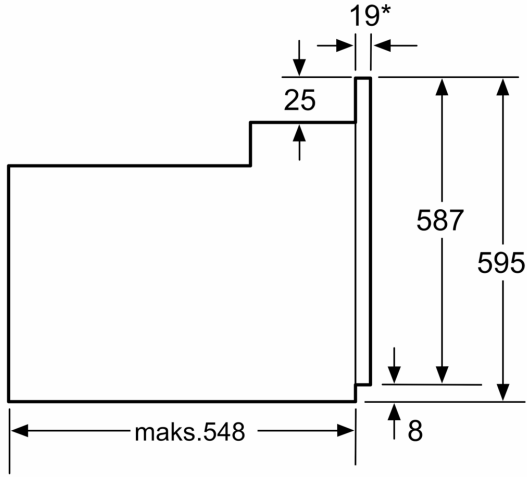

Aksesuarlar:

- yarım tepsi, Kombi tel ızgara, Emaye tepsi, Üniversal tava

Güvenlik:

- Çocuk emniyet tuşu

Teknik Bilgi:

- Elektrik kablosu uzunluğu: 100 cm
- Nominal gerilim: 220 - 240 V
- Toplam elektrik kullanım değeri: 3.3 kW
- Enerji verimlilik derecesi (acc. EU Nr. 65/2014): A
- Konvansiyonel modda tek çevrimdeki güç tüketimi:0.98 kWh
- Fanlı kullanımda tek çevrimdeki güç tüketimi:0.79 kWh
- Gövde sayısı: 1 Isı kaynağı: elektrik İç hacim:66 litre<

Boyutlar:

- Ürün boyutu (YxGxD): 595 mm x 594 mm x 548 mm
- Montaj ölçüleri (YxGxD): 575 mm - 597 mm x 560 mm - 568 mm x 550 mm
- "Lütfen ankastre ölçüleri için kurulum teknik çizimlerini inceleyiniz."

iQ300, Buhar Destekli Ankastre Fırın, 60 x 60 cm, Beyaz HI133FEW0T

* Metal ön cephe için 20 mm

Ölçüler mm cinsindedir

* Metal ön cephe için 20 mm

Ölçüler mm cinsindedir

* Metal ön cephede 20mm

Ölçüler mm cinsindedir