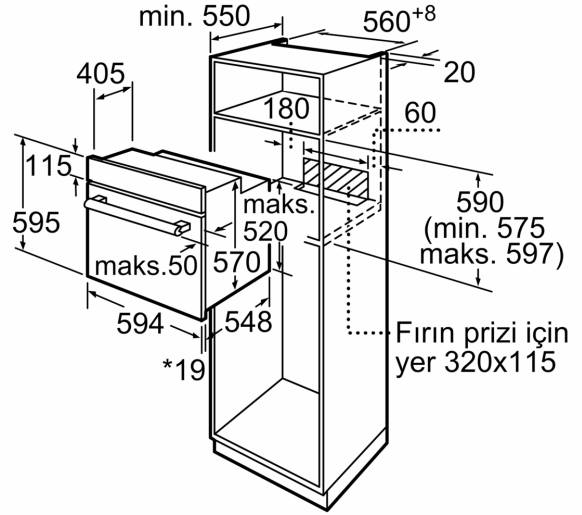

Kurulum tipi: Ankastre
 Temizlik sistemi:EcoClean Direct programı, Hidrolitik temizlik
 Kurulum için gerekli yuva ölçüleri:575-597 x 560-568 x 550 mm
 İç Ünite Ölçüler (Yükseklik x Genişlik x Derinlik): .595x594x548 mm
 Ambalajlı ürün boyutları: 665 x 660 x 655 mm
 panelin malzemesi: cam
 kapı malzemesi:cam
 Net Ağırlık: 30.8 kg
 fırın içi hacmi, fırın içi 1: 66 litre
 Pişirme metodu:hotAir hassas , Sıcak hava, Konvansiyonel ısıtma, Sıcak hava dolaşimli ızgara, Büyük alanlı vario ızgara
 malzeme, 1. Fırın içi:Diğer
 ısı kontrolü: mekanik
 İç tambur lamba sayısı: 1
 Elektrik kablosu uzunluğu: 100.0 cm
 EAN numarası:4242003892541
 Number of cavities (2010/30/EC):1
 Enerji sınıfı: A
 Energy consumption per cycle conventional (2010/30/EC):0.98 kWh/çevrim
 Energy consumption per cycle forced air convection (2010/30/EC): 0.79 kWh/çevrim
 Güç: 3300 W
 Akım: 16 A
 Nominal gerilim: 220-240 V
 Frekans: 60; 50 Hz
 Elektrik Bağlantı Tipi:Topraklı standart fiş
 Entegre aksesuarlar: 1 x Emaye tepsi, 1 x Kombi tel ızgara, 1 x Ünlversal tava, 2 x yarım tepsi

Aksesuarlar:

- yarım tepsi, Kombi tel ızgara, Emaye tepsi, Üniversal tava

Güvenlik:

- Çocuk emniyet tuşu

Teknik Bilgi:

- Elektrik kablosu uzunluğu: 100 cm
- Nominal gerilim: 220 - 240 V
- Toplam elektrik kullanım değeri: 3.3 kW
- Enerji verimlilik derecesi (acc. EU Nr. 65/2014): A
- Konvansiyonel modda tek çevrimdeki güç tüketimi:0.98 kWh
- Fanlı kullanımda tek çevrimdeki güç tüketimi:0.79 kWh
- Gövde sayısı: 1 Isı kaynağı: elektrik İç hacim:66 litre<

Boyutlar:

- Ürün boyutu (YxGxD): 595 mm x 594 mm x 548 mm
- Montaj ölçüleri (YxGxD): 575 mm - 597 mm x 560 mm - 568 mm x 550 mm
- "Lütfen ankastre ölçüleri için kurulum teknik çizimlerini inceleyiniz."

iQ300, Buhar Destekli Ankastre Fırın, 60 x 60 cm, Beyaz HI133FEW0T

* Metal ön cephe için 20 mm

Ölçüler mm cinsindedir

* Metal ön cephe için 20 mm

Ölçüler mm cinsindedir

* Metal ön cephede 20mm

Ölçüler mm cinsindedir